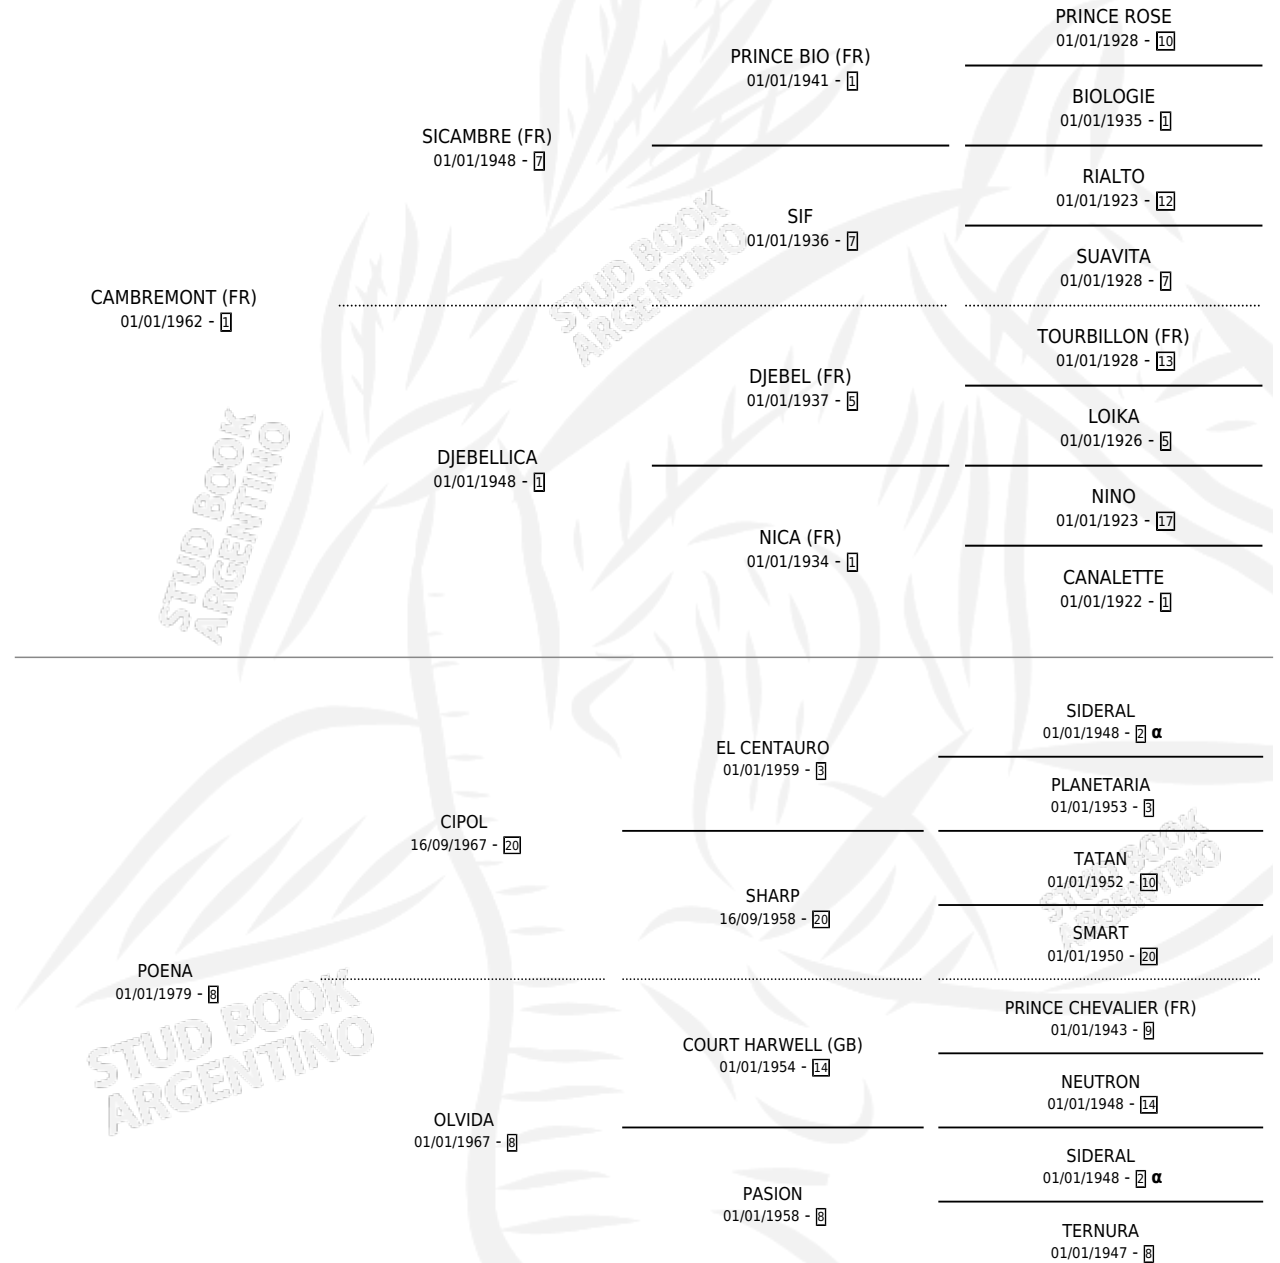

Lugar de nacimiento: Comalal

Criador: Sin dato

~

HIJOS

	MACHOS	HEMBRAS
3 NACIERON	2	1
SIN ACTUACIONES		

PEDIGREE

INBREEDING : α

CAMPAÑA

Solo carreras oficiales de Argentina

POR EDAD

EDAD	CC	1°	2°	3°	4°	5°	NP	CLC	CLG	CLCG1	CLGG1	IMPORTE	GANANCIA / CC
3 AÑOS	6	1	0	2	0	1	2	1	0	0	0	\$0	\$0
TOTALES	6	1	0	2	0	1	2	1	0	0	0	\$0	\$0
%		16.7%	0.0%	33.3%	0.0%	16.7%	33.3%	16.7%	0.0%	0.0%	0.0%		