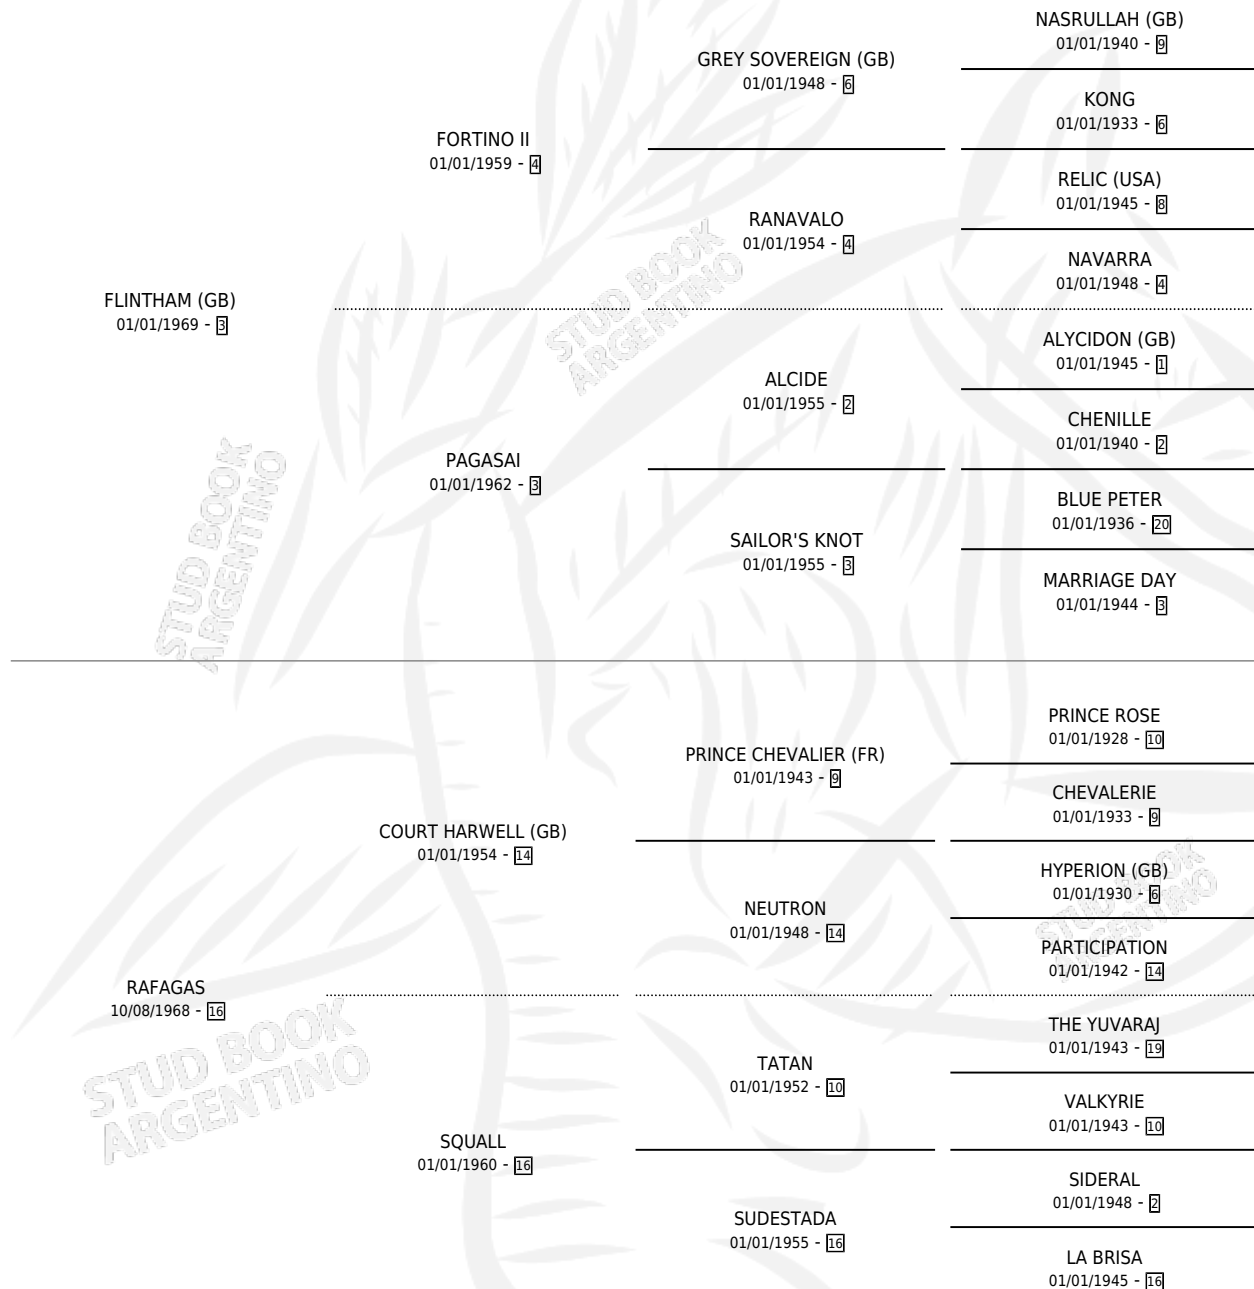

EUROCLYDON

por **FLINTHAM (GB)** y **RAFAGAS** por **COURT HARWELL (GB)**

Argentina · Macho · Zaino Colorado · SP · 07/10/1985
Familia 16-e · Volumen 32

ESTADO

TIPIFICACIÓN SANGUÍNEA	X
TIPIFICACIÓN POR ADN	X
PASAPORTE	X
IDENTIFICACIÓN POR MICROCHIP	X
REPRODUCTOR	X

Lugar de nacimiento: Comalal

Criador: Sin dato

PEDIGREE

CAMPAÑA

Solo carreras oficiales de Argentina

POR EDAD

EDAD	CC	1°	2°	3°	4°	5°	NP	CLC	CLG	CLCG1	CLGG1	IMPORTE	GANANCIA / CC
3 AÑOS	5	1	1	2	0	0	1	1	0	0	0	\$0	\$0
4 AÑOS	2	0	0	0	0	0	2	0	0	0	0	\$0	\$0
TOTALES	7	1	1	2	0	0	3	1	0	0	0	\$0	\$0
%		14.3%	14.3%	28.6%	0.0%	0.0%	42.9%	14.3%	0.0%	0.0%	0.0%		