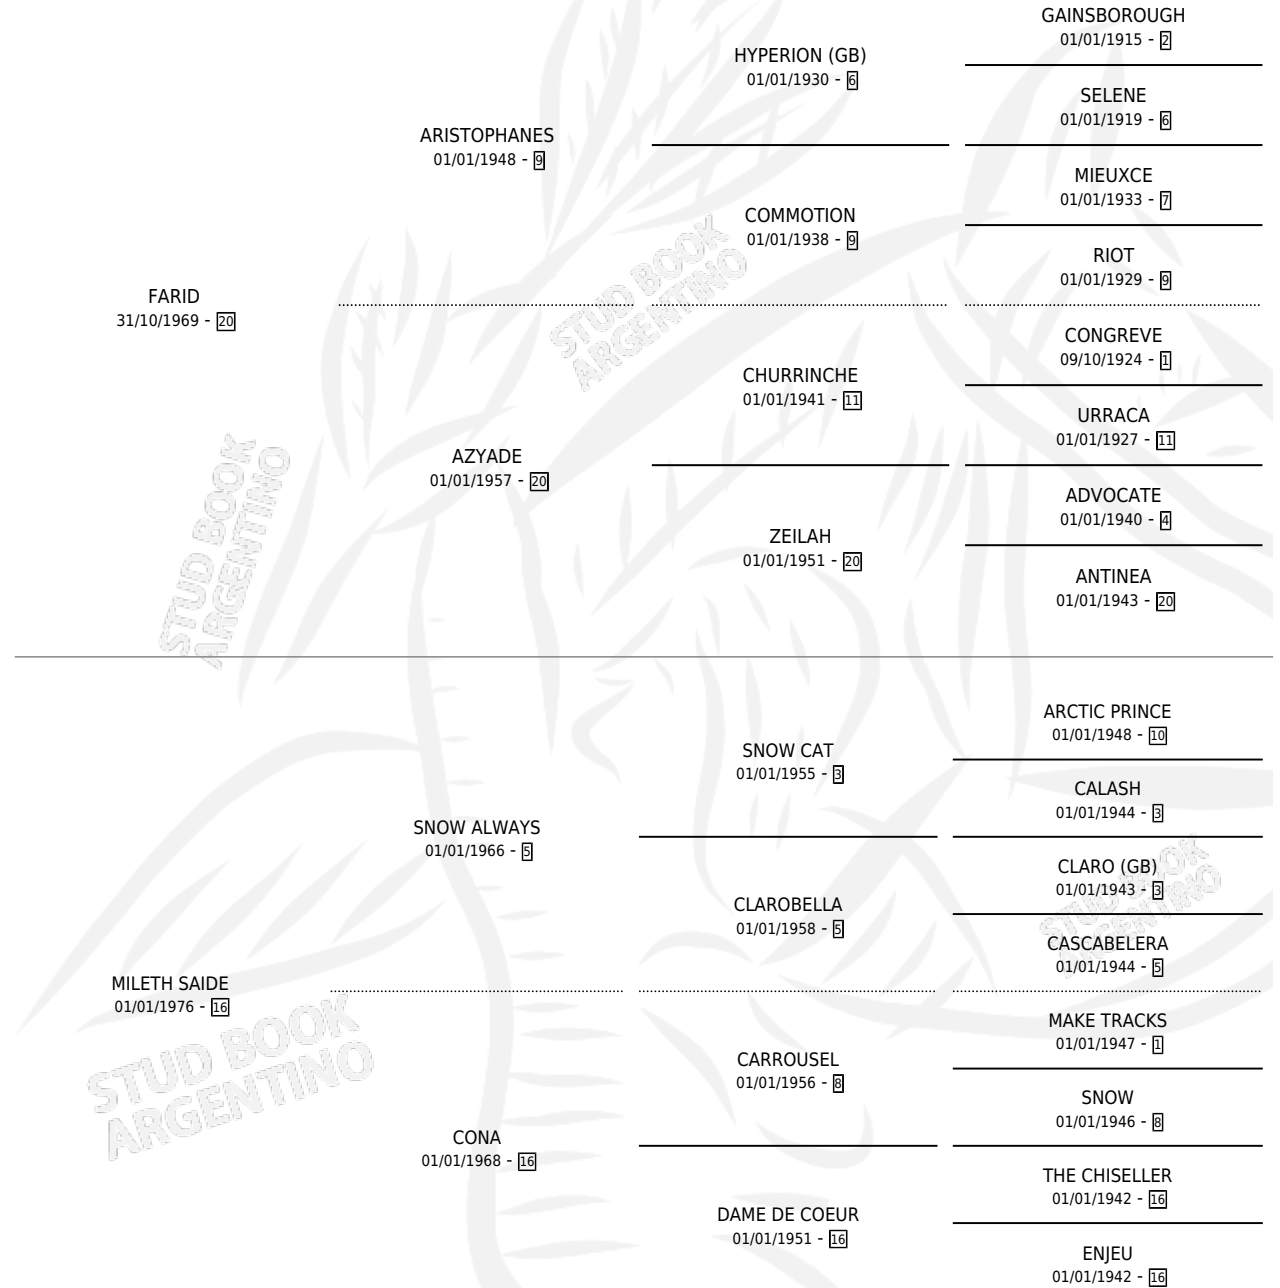

MARIO OSCAR

por FARID y MILETH SAIDE por SNOW ALWAYS

Argentina · Macho · Alazan · SP · 13/10/1985
Familia 16-e · Volumen 32

ESTADO

TIPIFICACIÓN SANGUÍNEA	X
TIPIFICACIÓN POR ADN	X
PASAPORTE	X
IDENTIFICACIÓN POR MICROCHIP	X
REPRODUCTOR	X

Lugar de nacimiento: Mileth

Criador: Sin dato

PEDIGREE

MARIO OSCAR

Datos oficiales del Stud Book Argentino

Documento generado el 14/05/2026

studbook.org.ar