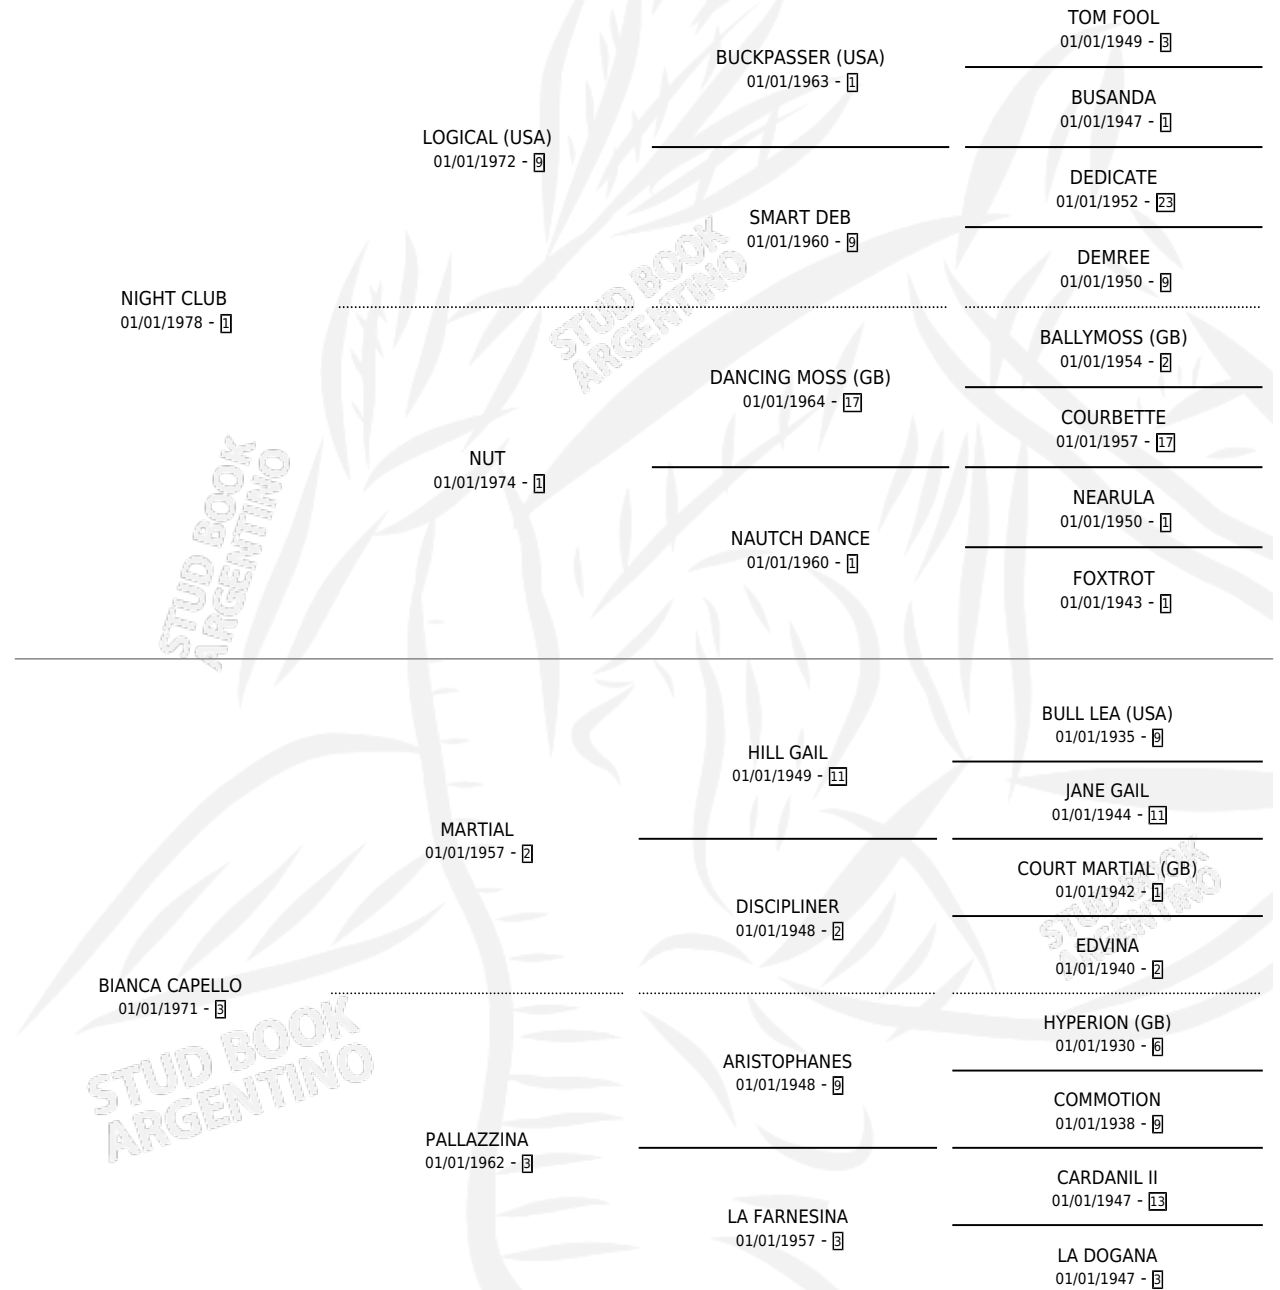

NAT VIVI

por NIGHT CLUB y BIANCA CAPELLO por MARTIAL

Argentina · Hembra · Tordillo · SP · 06/10/1985
Familia 3-b · Volumen 32

ESTADO

TIPIFICACIÓN SANGUÍNEA	X
TIPIFICACIÓN POR ADN	X
PASAPORTE	X
IDENTIFICACIÓN POR MICROCHIP	X
REPRODUCTOR	X

Lugar de nacimiento: Mileth

Criador: Sin dato

PEDIGREE

NAT VIVI

Datos oficiales del Stud Book Argentino

Documento generado el 06/05/2026

studbook.org.ar