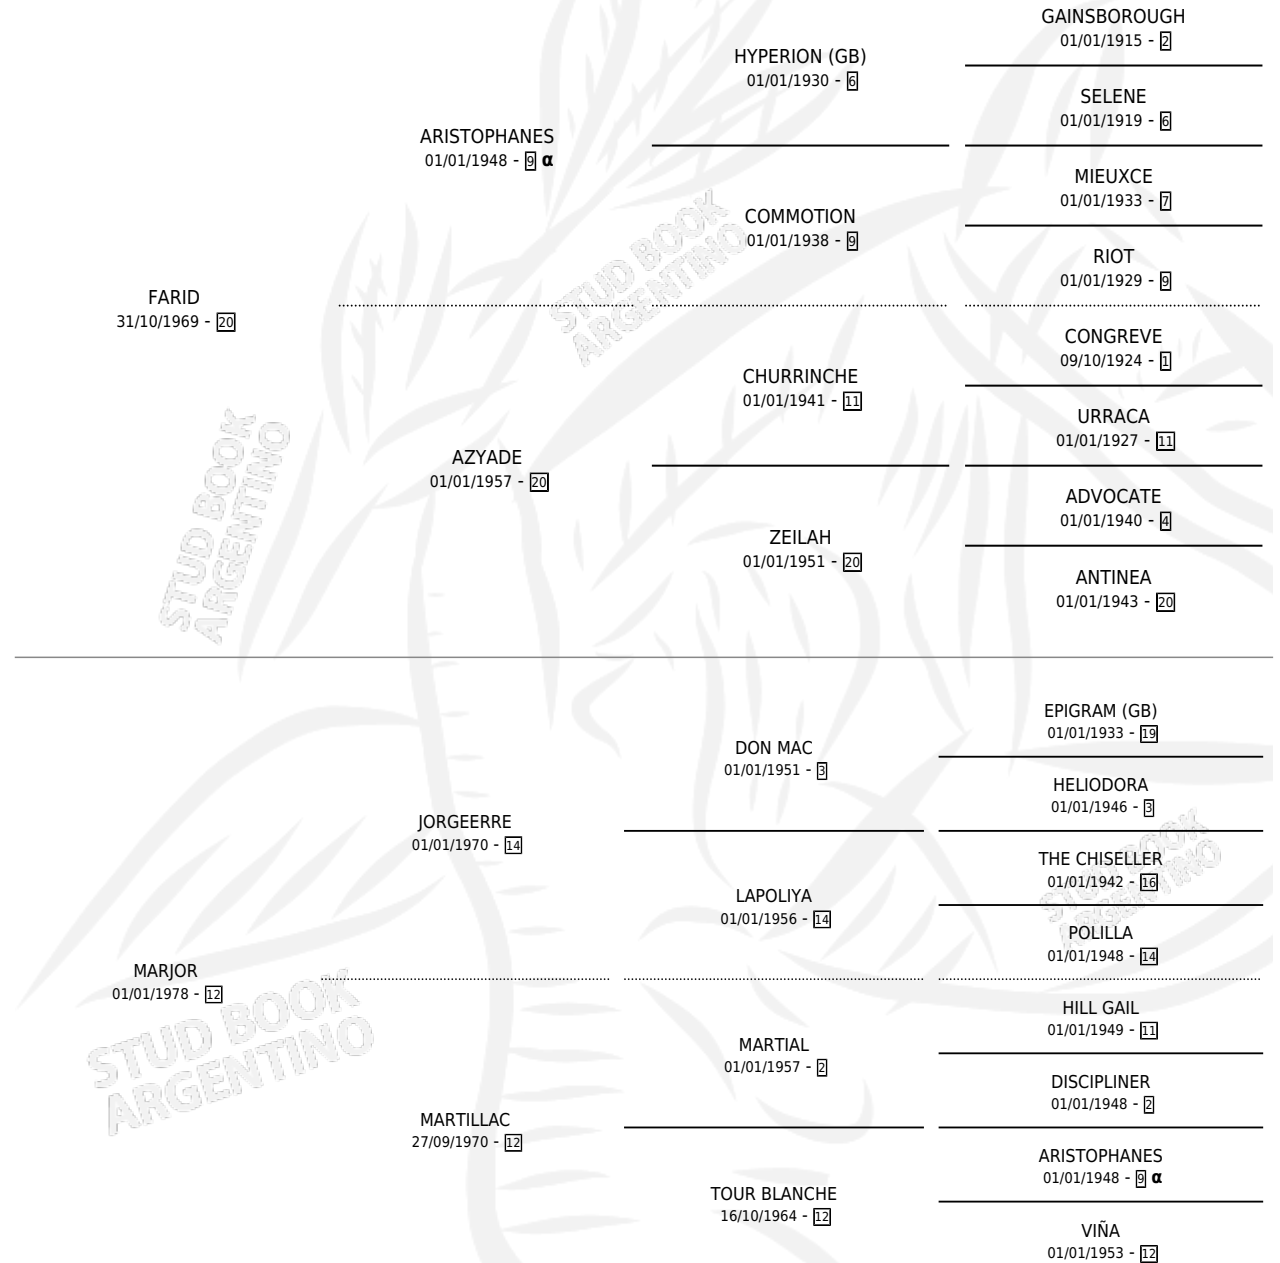

# HEGUELIN

por FARID y MARJOR por JORGEERRE

Argentina · Macho · Alazan · SP · 06/10/1985  
Familia 12-d · Volumen 32

## ESTADO

TIPIFICACIÓN SANGUÍNEA	X
TIPIFICACIÓN POR ADN	X
PASAPORTE	X
IDENTIFICACIÓN POR MICROCHIP	X
REPRODUCTOR	X

**Lugar de nacimiento:** Mileth

**Criador:** Sin dato

## PEDIGREE

INBREEDING : α