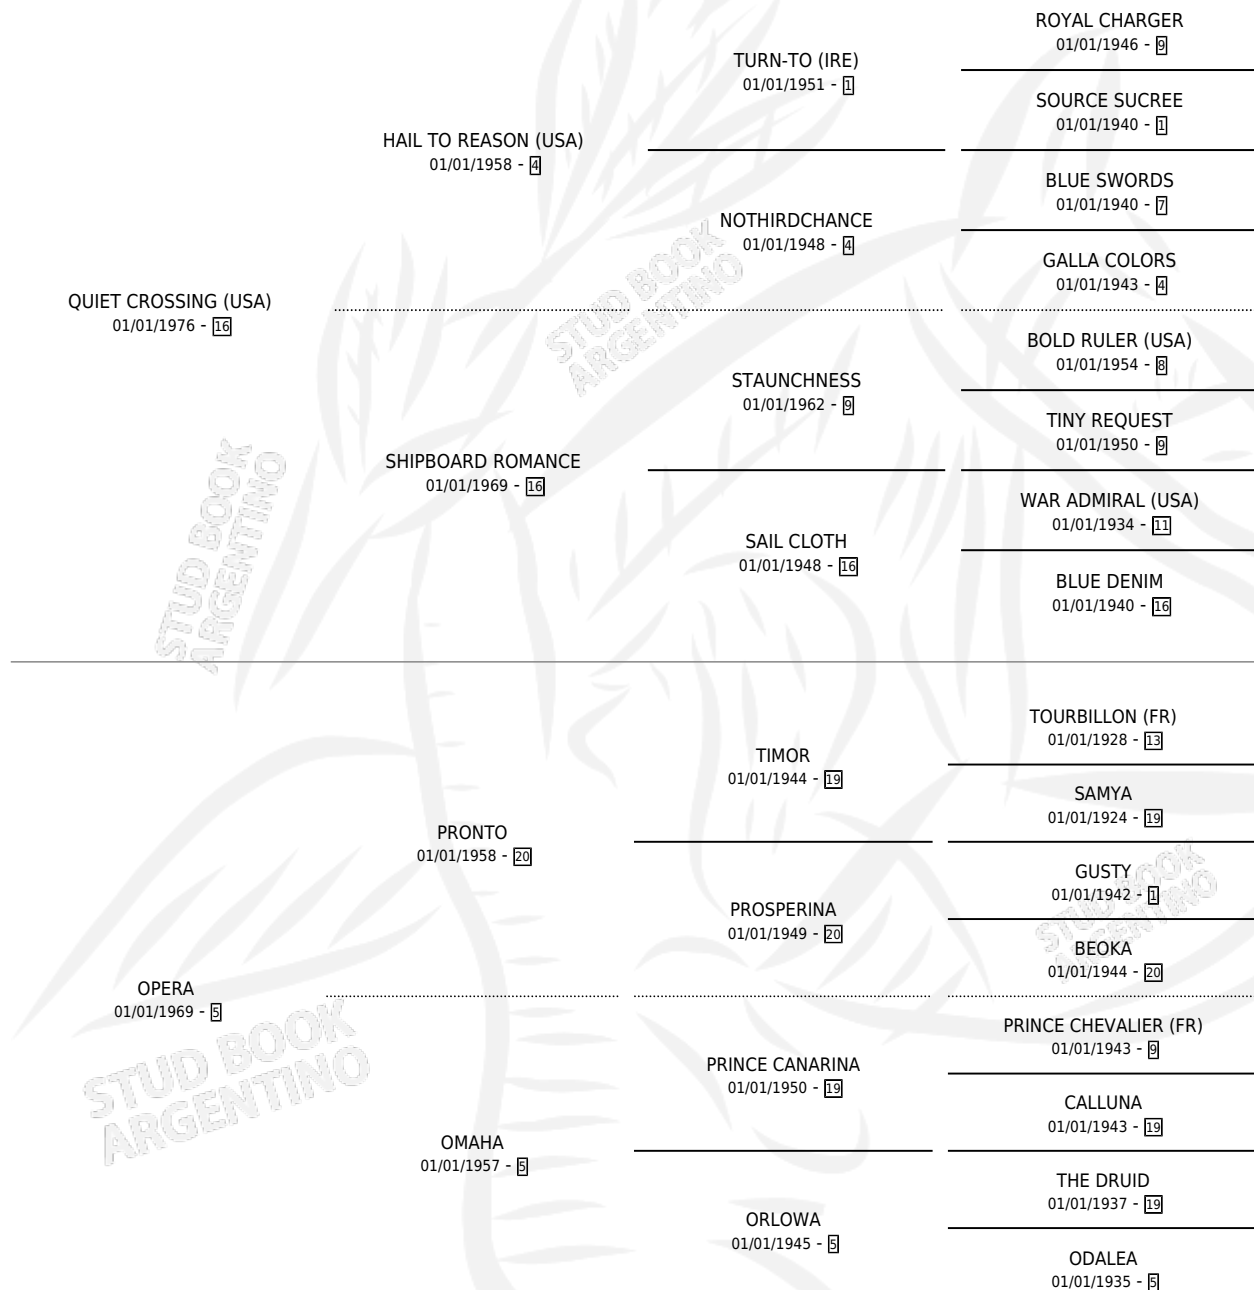

PRONTAKILIMANJARO

por QUIET CROSSING (USA) y OPERA por PRONTO

Argentina · Hembra · Zaino · SP · 29/09/1985
Familia 5-h · Volumen 32

ESTADO

| | |
|------------------------------|---|
| TIPIFICACIÓN SANGUÍNEA | X |
| TIPIFICACIÓN POR ADN | X |
| PASAPORTE | X |
| IDENTIFICACIÓN POR MICROCHIP | X |
| REPRODUCTOR | ✓ |

Lugar de nacimiento: Kilimanjaro

Criador: Cesare Miguel Angel

~

HIJOS

| | MACHOS | HEMBRAS |
|-----------------|--------|---------|
| 1 NACIERON | 0 | 1 |
| SIN ACTUACIONES | | |

PEDIGREE

S

mientos 1 / Efectividad 33.33%