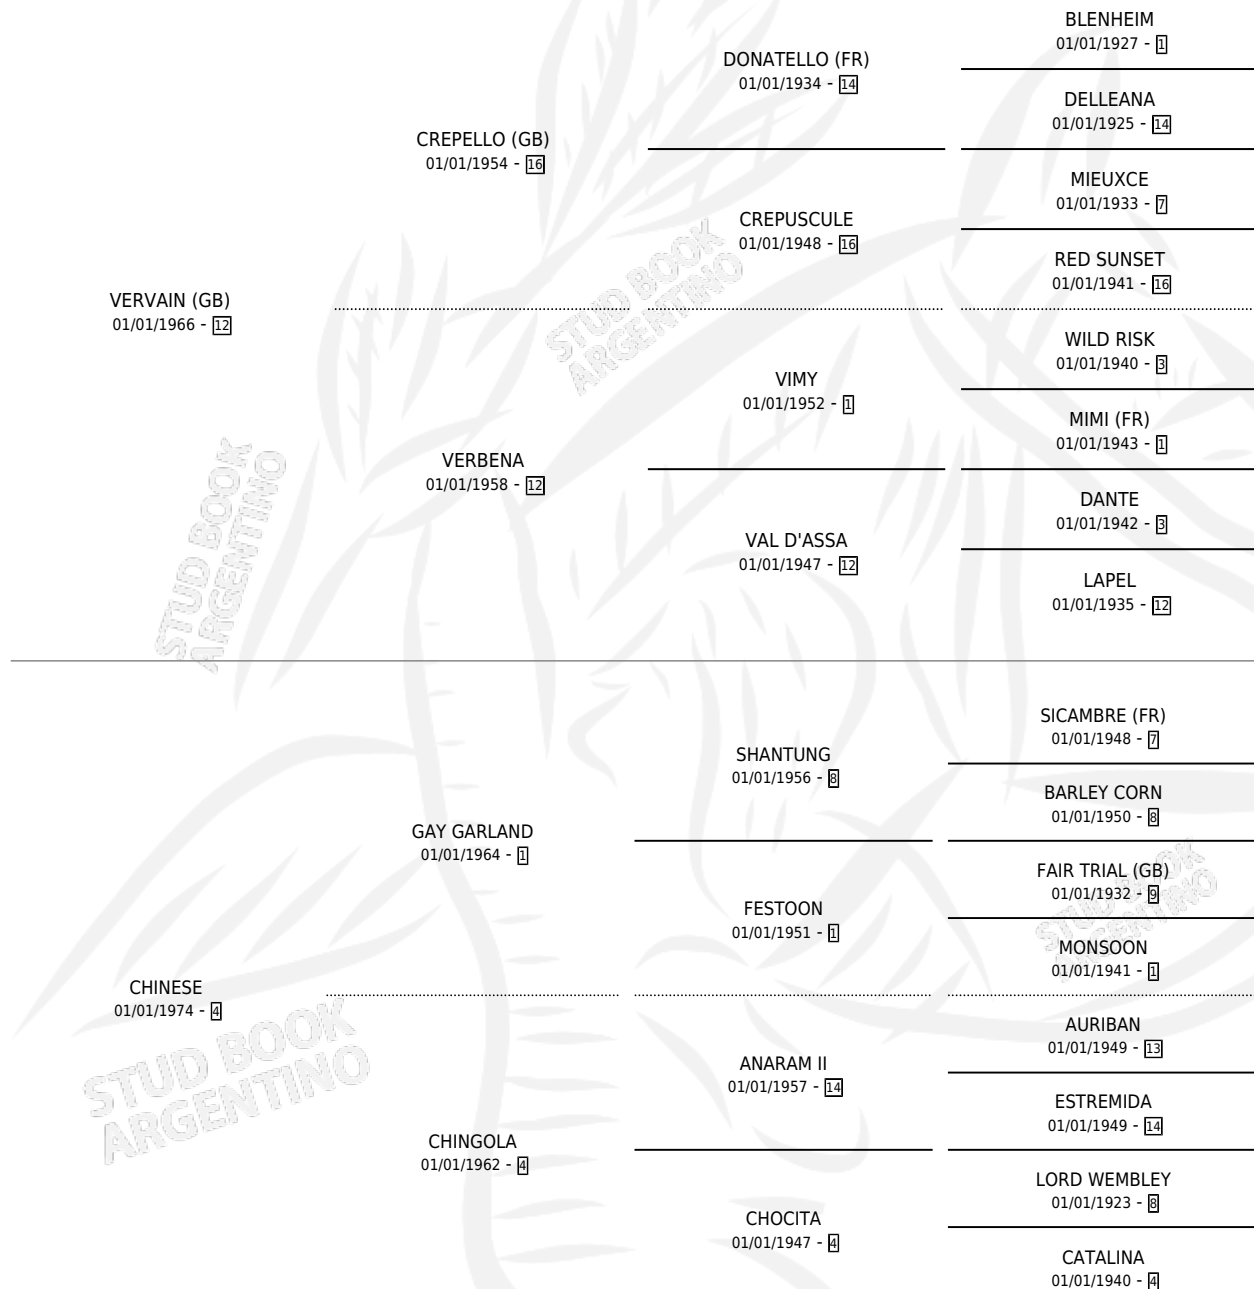

VERBOSO

por **VERVAIN (GB)** y **CHINESE** por **GAY GARLAND**

Argentina · Macho · Zaino · SP · 12/10/1985
Familia 4-p · Volumen 32

ESTADO

TIPIFICACIÓN SANGUÍNEA	X
TIPIFICACIÓN POR ADN	X
PASAPORTE	X
IDENTIFICACIÓN POR MICROCHIP	X
REPRODUCTOR	X

Lugar de nacimiento: Los Dalton

Criador: Sin dato

PEDIGREE

CAMPAÑA

Solo carreras oficiales de Argentina

POR EDAD

EDAD	CC	1°	2°	3°	4°	5°	NP	CLC	CLG	CLCG1	CLGG1	IMPORTE	GANANCIA / CC
4 AÑOS	3	0	0	0	0	0	3	0	0	0	0	\$0	\$0
TOTALES	3	0	0	0	0	0	3	0	0	0	0	\$0	\$0
%		0.0%	0.0%	0.0%	0.0%	0.0%	100%	0.0%	0.0%	0.0%	0.0%		