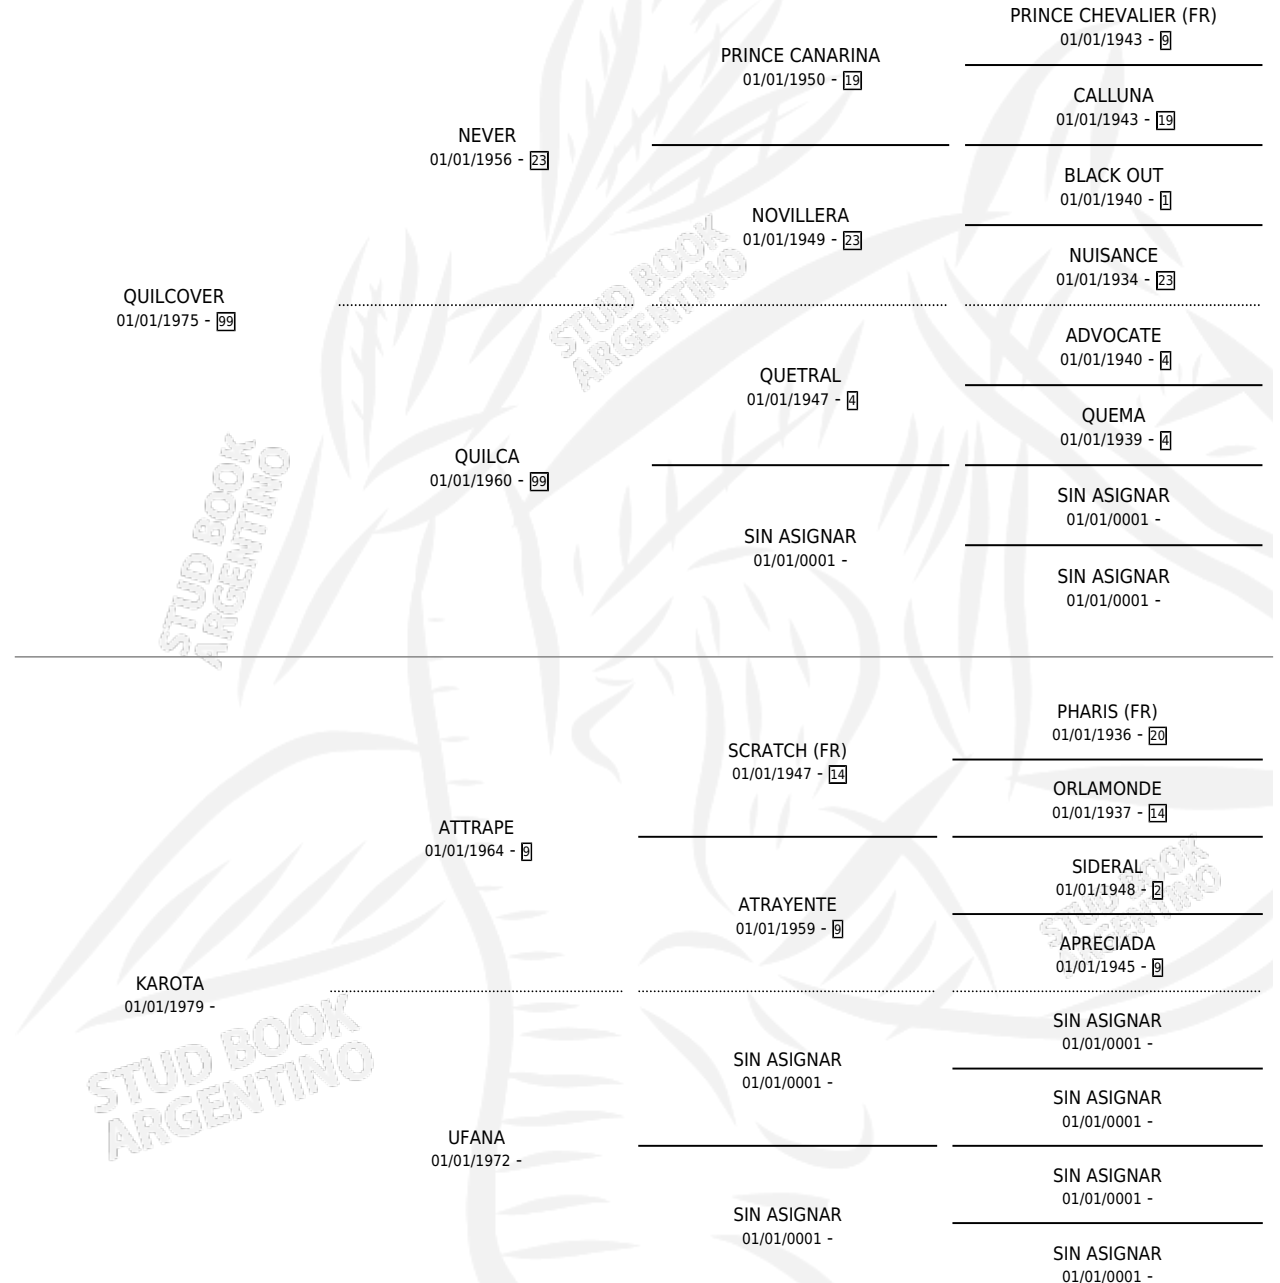

SANDRA QUIL

por QUILCOVER y KAROTA por ATTRAPE

Argentina · Hembra · Alazan · SP · 01/10/1985
Familia · Volumen 32

ESTADO

TIPIFICACIÓN SANGUÍNEA	X
TIPIFICACIÓN POR ADN	X
PASAPORTE	X
IDENTIFICACIÓN POR MICROCHIP	X
REPRODUCTOR	X

Lugar de nacimiento: Maumari

Criador: Sin dato

PEDIGREE

SANDRA QUIL

Datos oficiales del Stud Book Argentino

Documento generado el 04/05/2026

studbook.org.ar