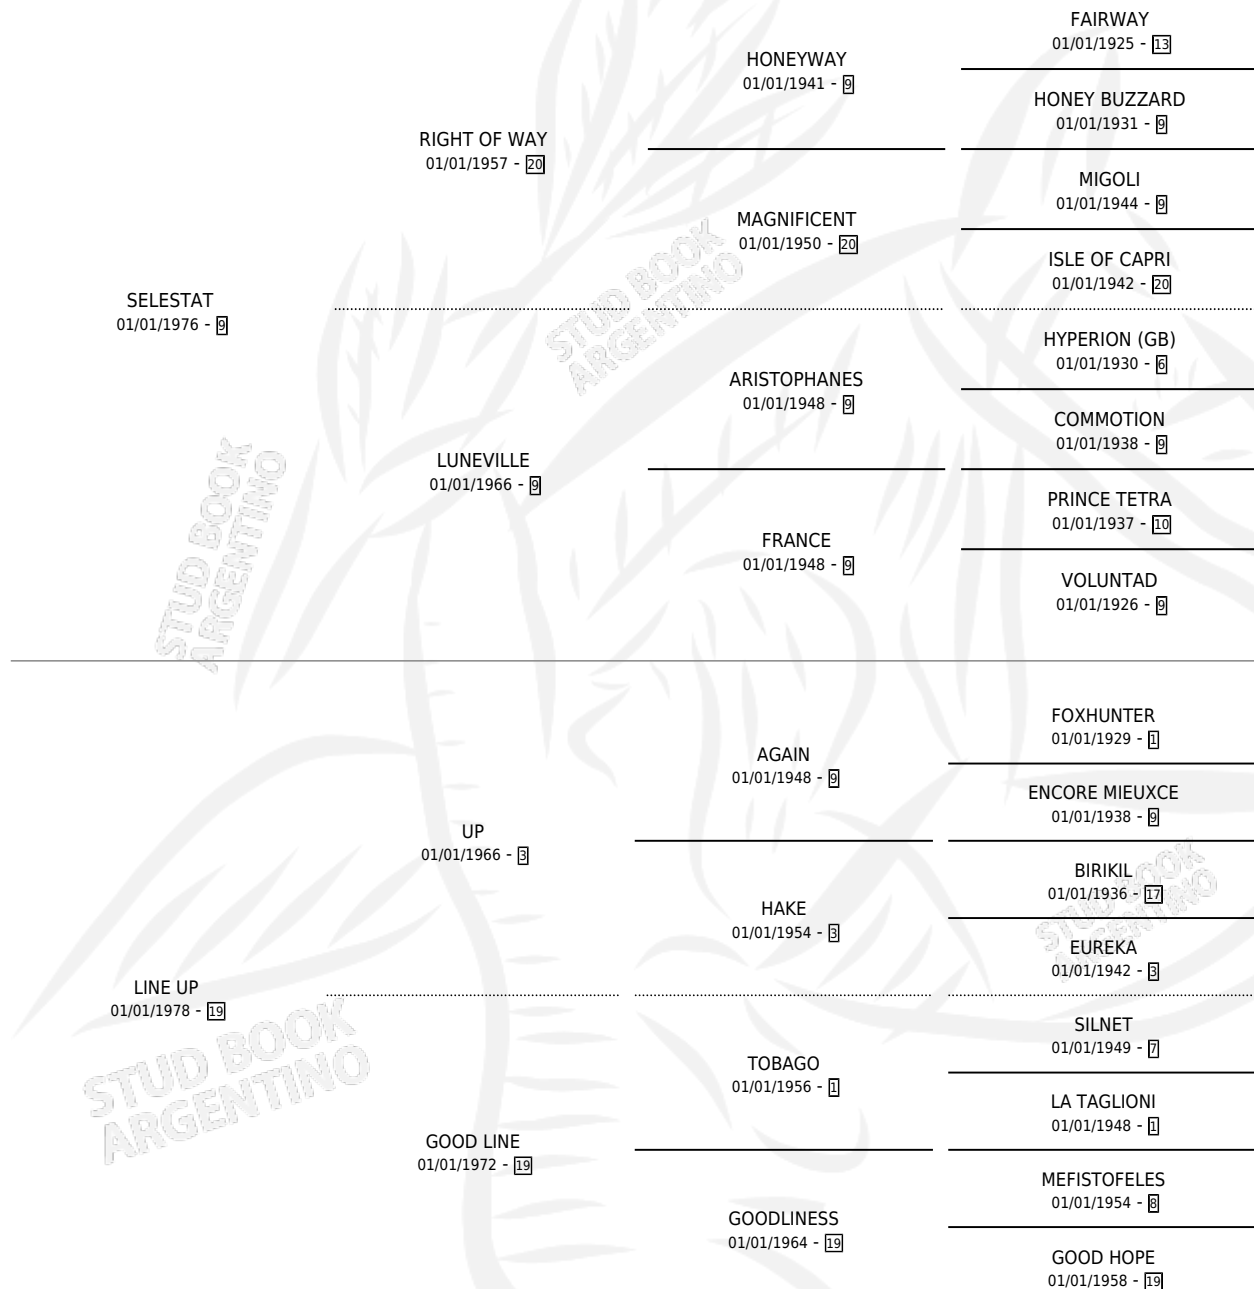

PLAYA GIRON

por SELESTAT y LINE UP por UP

Argentina · Hembra · Alazan · SP · 19/10/1985
Familia 19-c · Volumen 32

ESTADO

TIPIFICACIÓN SANGUÍNEA	✓
TIPIFICACIÓN POR ADN	X
PASAPORTE	X
IDENTIFICACIÓN POR MICROCHIP	X
REPRODUCTOR	✓

Lugar de nacimiento: El Yerbal
Criador: Sin dato

~

HIJOS

	MACHOS	HEMBRAS
2 NACIERON	2	0

SIN ACTUACIONES

PEDIGREE