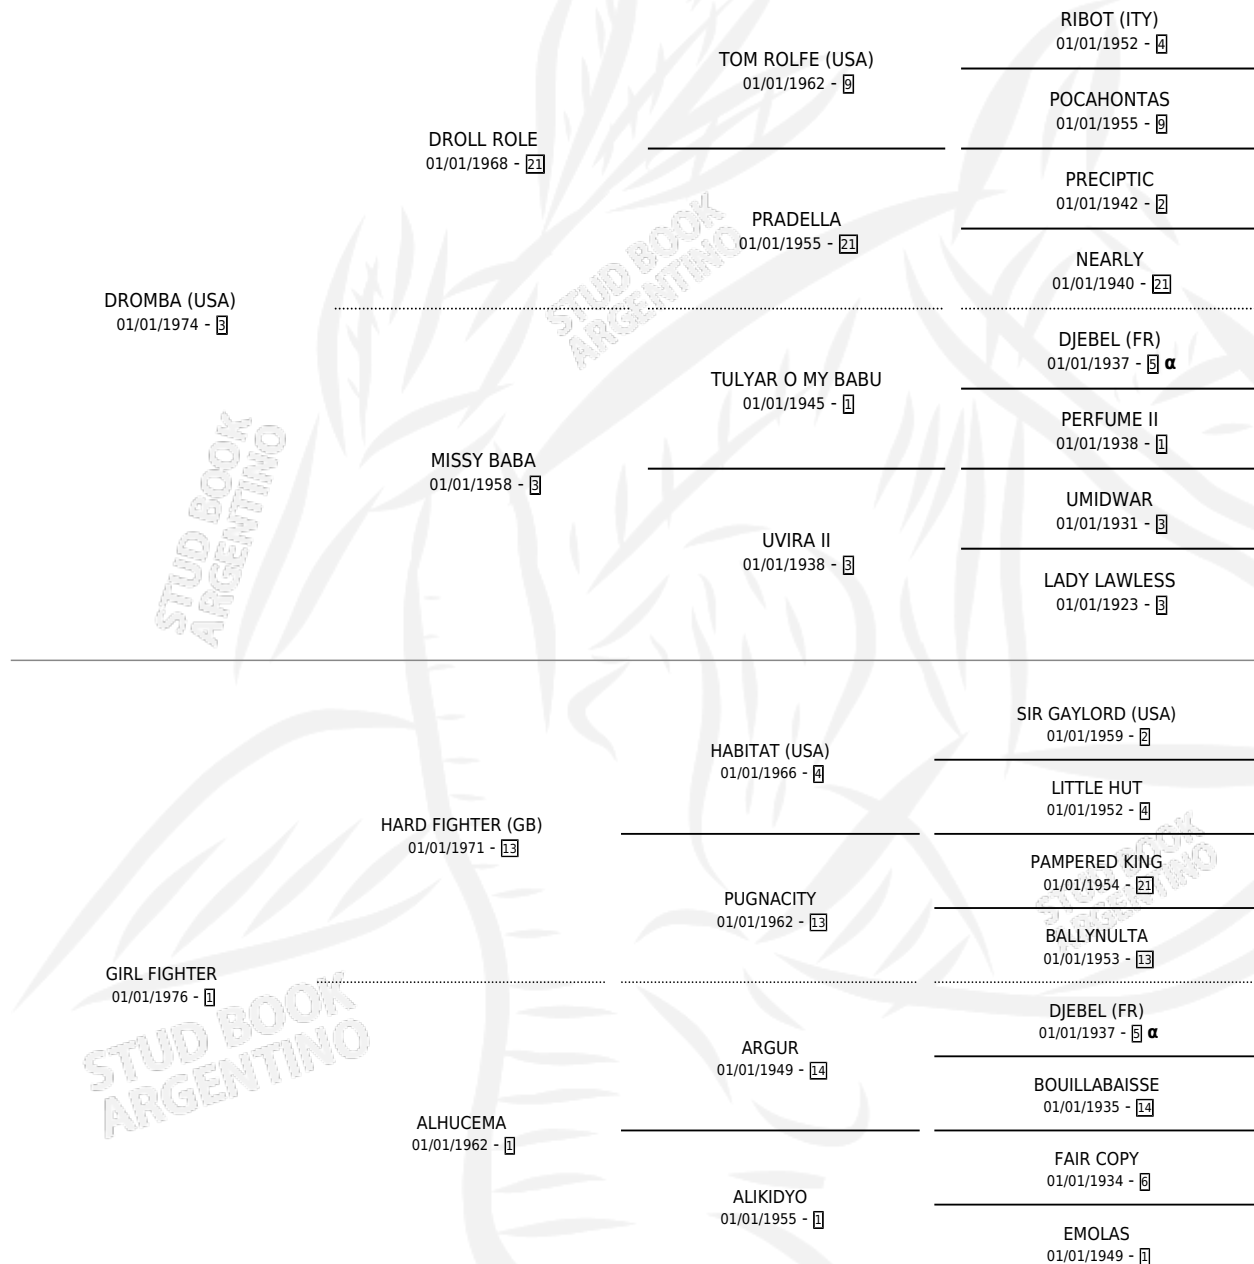

## ESTADO

TIPIFICACIÓN SANGUÍNEA	X
TIPIFICACIÓN POR ADN	X
PASAPORTE	X
IDENTIFICACIÓN POR MICROCHIP	X
REPRODUCTOR	X

**Lugar de nacimiento:** San Manuel

**Criador:** Asociacion Cooperativa De Criadores De Caballos De Carrera

## PEDIGREE

INBREEDING :  $\alpha$