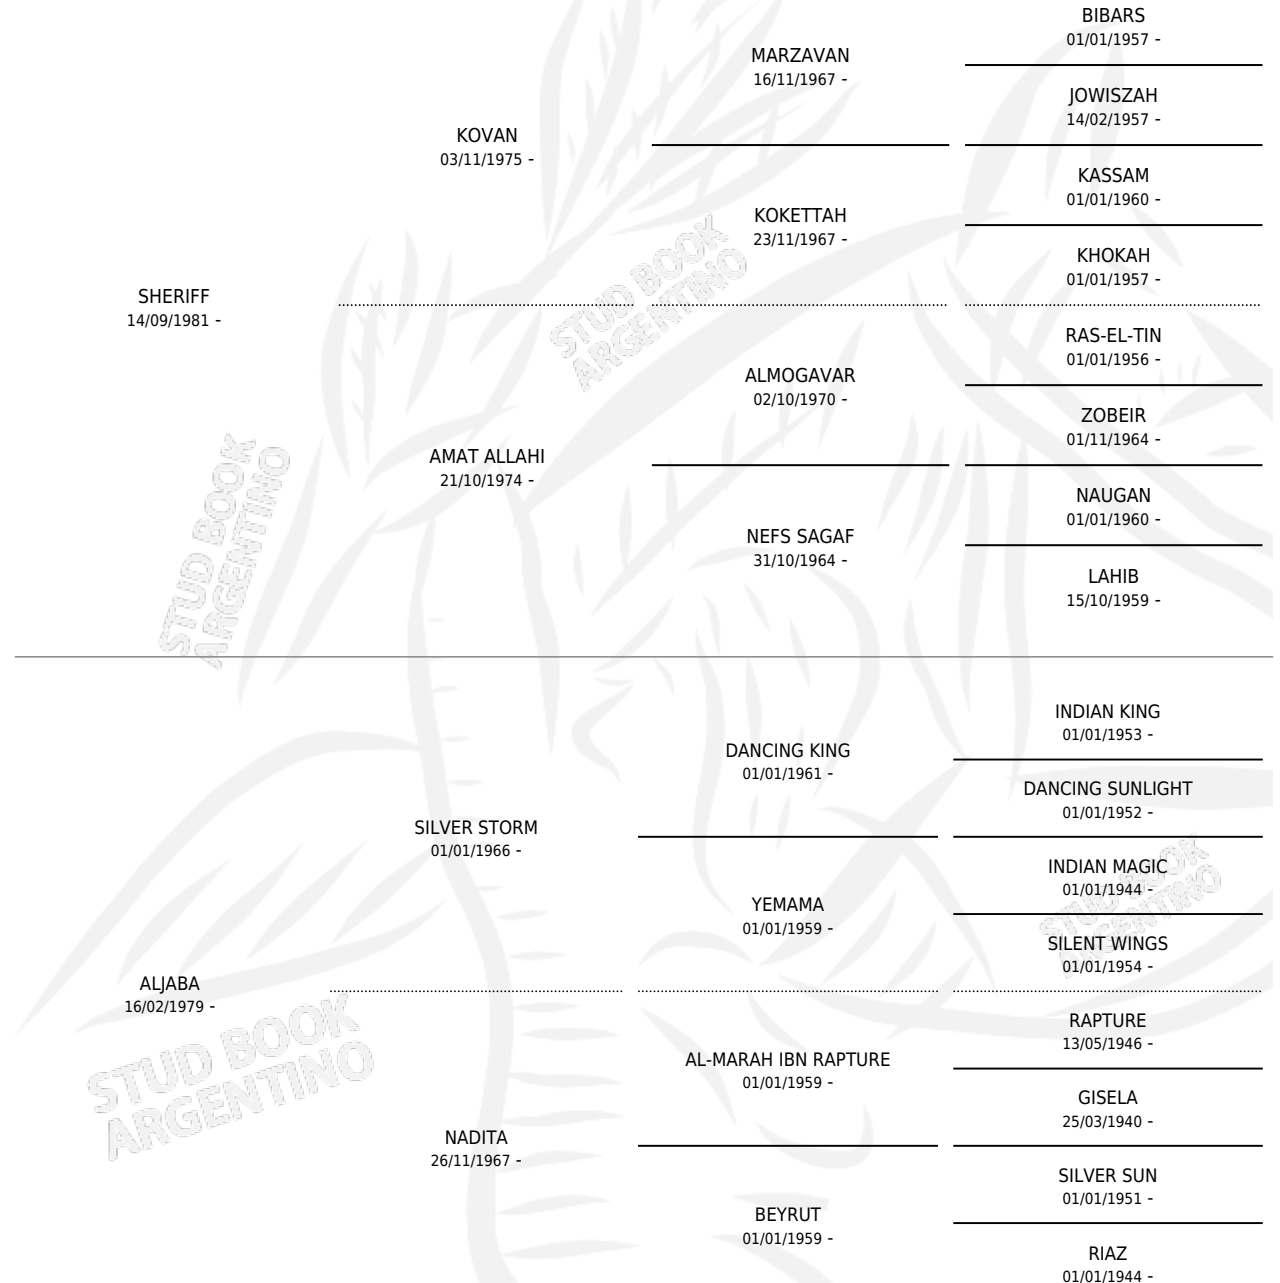

KOUTOUBIA

por SHERIFF y ALJABA por SILVER STORM

Argentina · Hembra · Tordillo · AP · 07/11/1985
Familia · Volumen 32

ESTADO

TIPIFICACIÓN SANGUÍNEA	✓
TIPIFICACIÓN POR ADN	X
PASAPORTE	X
IDENTIFICACIÓN POR MICROCHIP	X
REPRODUCTOR	✓

Lugar de nacimiento: La Media Legua

Criador: Sin dato

~

HIJOS

	MACHOS	HEMBRAS
4 NACIERON	1	3
SIN ACTUACIONES		

PEDIGREE