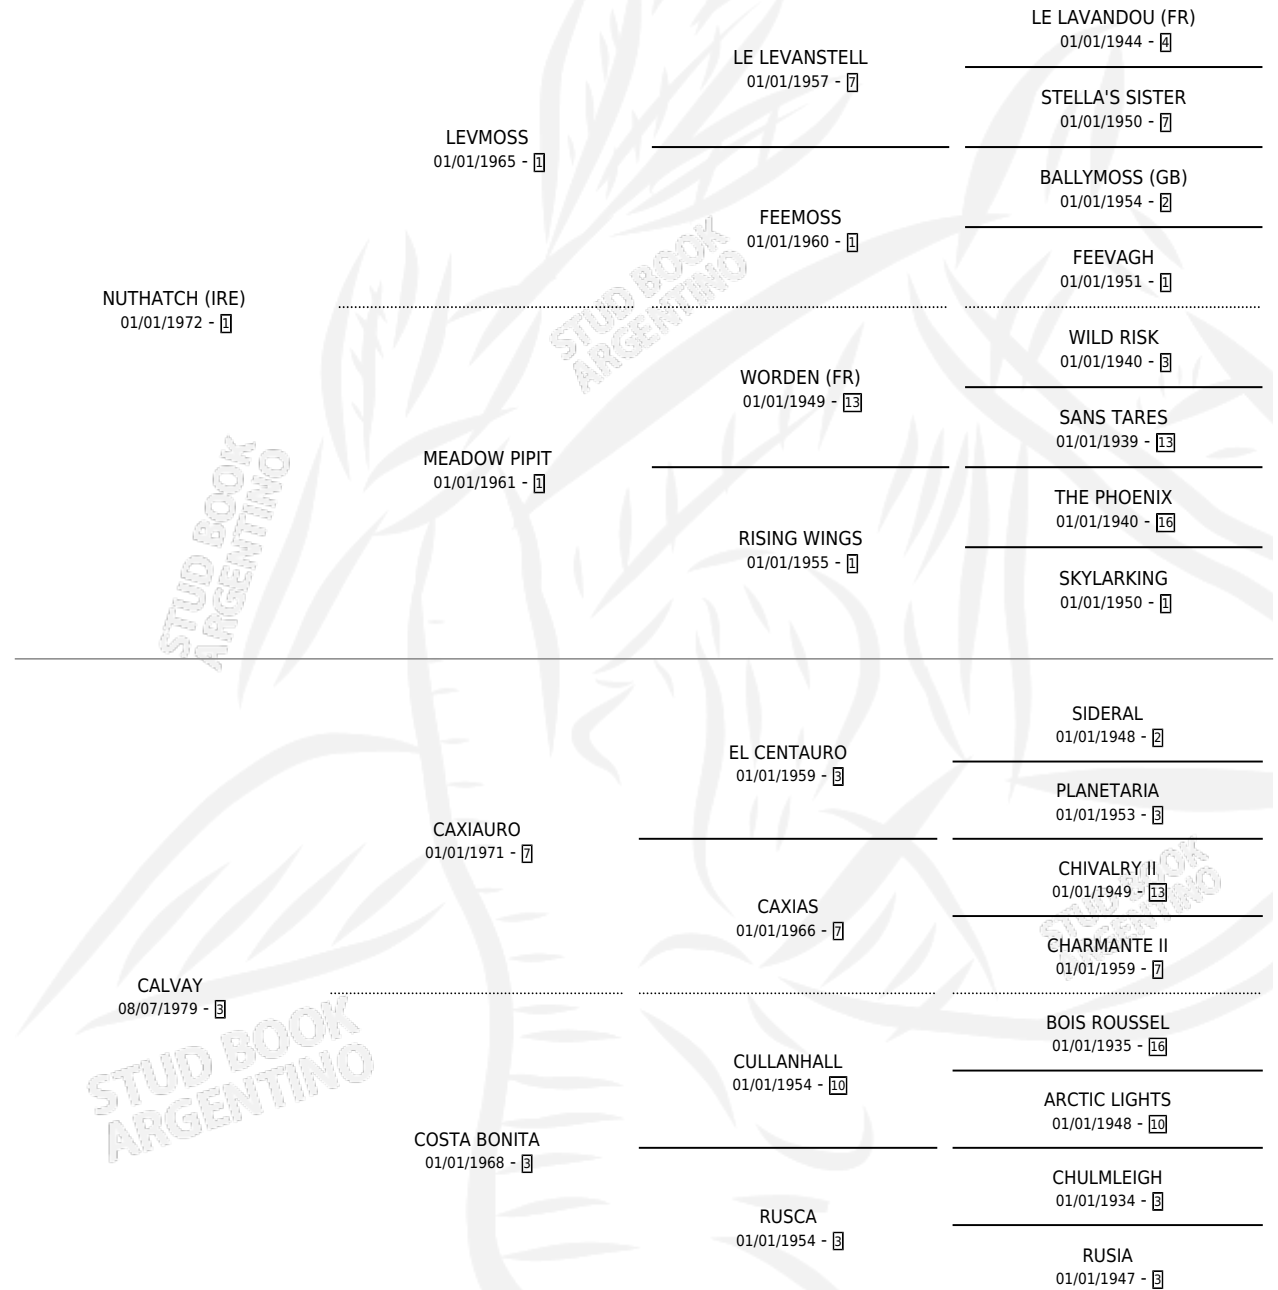

NUTTHOR

por NUTHATCH (IRE) y CALVAY por CAXIAURO

Argentina · Macho · Zaino · SP · 06/10/1985
Familia 3 · Volumen 32

ESTADO

TIPIFICACIÓN SANGUÍNEA	X
TIPIFICACIÓN POR ADN	X
PASAPORTE	X
IDENTIFICACIÓN POR MICROCHIP	X
REPRODUCTOR	X

Lugar de nacimiento: Campo particular

Criador: Sin dato

PEDIGREE

NUTTHOR

Datos oficiales del Stud Book Argentino

Documento generado el 26/04/2026

studbook.org.ar