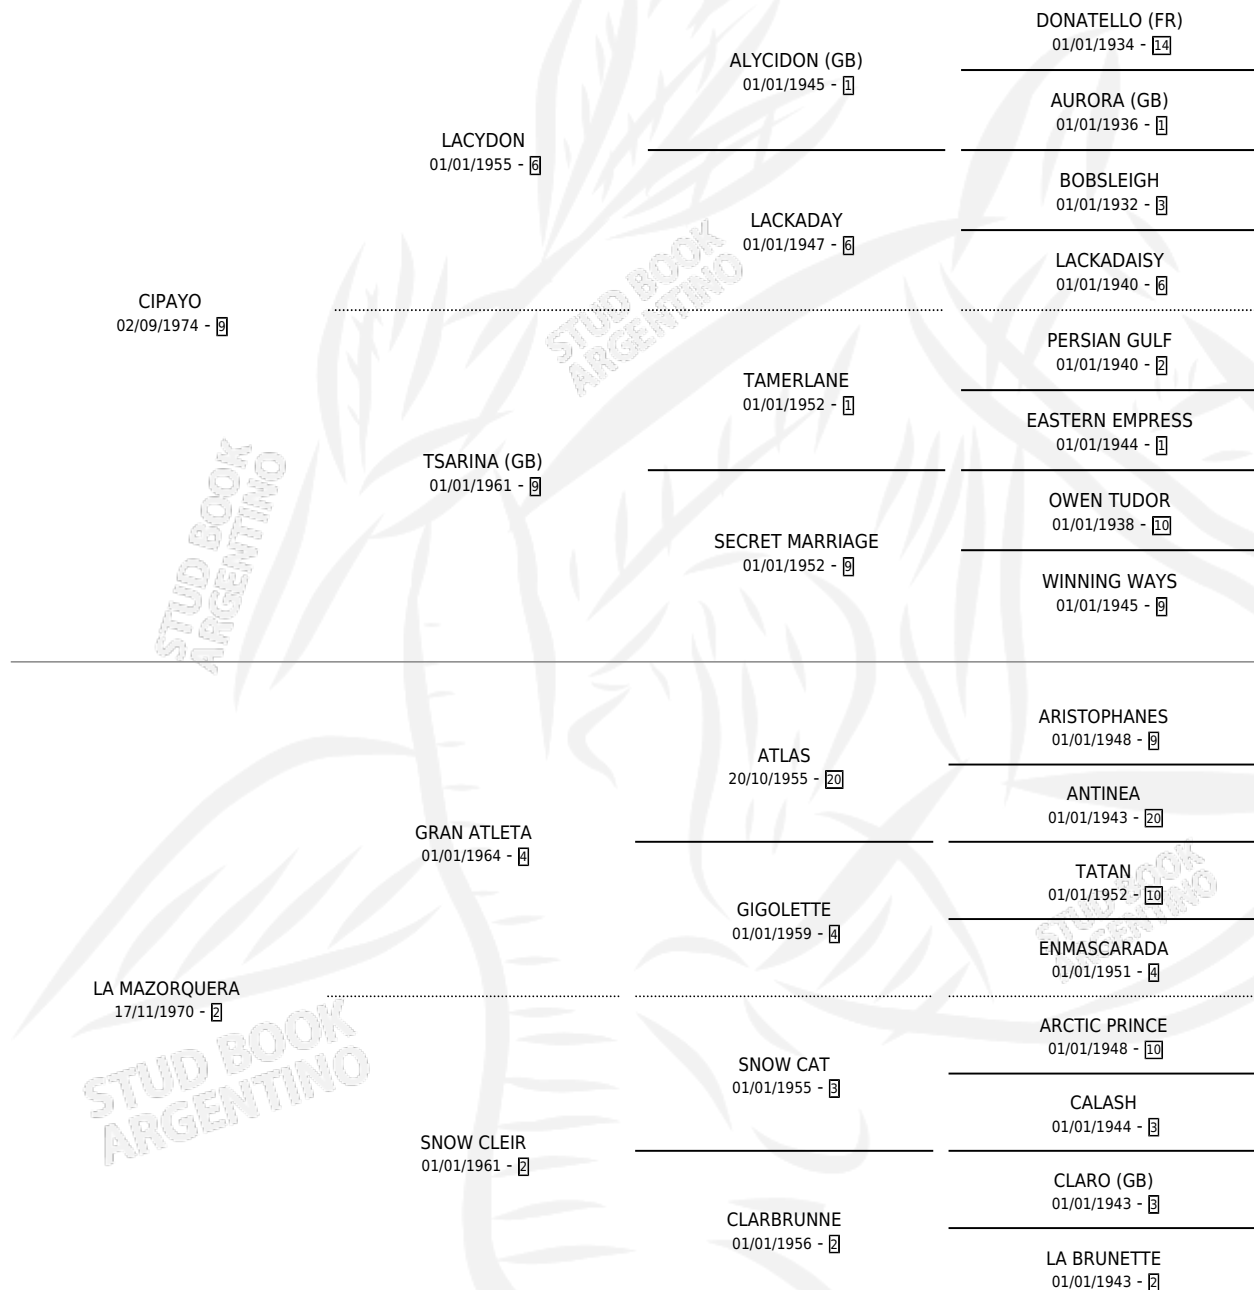

SUPER MAZORQUERA

por CIPAYO y LA MAZORQUERA por GRAN ATLETA

Argentina · Hembra · Alazan · SP · 19/10/1985
Familia 2-g · Volumen 32

ESTADO

TIPIFICACIÓN SANGUÍNEA	✓
TIPIFICACIÓN POR ADN	X
PASAPORTE	X
IDENTIFICACIÓN POR MICROCHIP	X
REPRODUCTOR	✓

Lugar de nacimiento: Pelete

Criador: De All Jose Antonio Suc

~

HIJOS

	MACHOS	HEMBRAS
9 NACIERON	6	3
6 CORRIERON	3	3
1 GANARON	1	0
0 GANADORES CL	0 GANADORES GR	0 GANADORES G1

PEDIGREE

CAMPAÑA

Solo carreras oficiales de Argentina