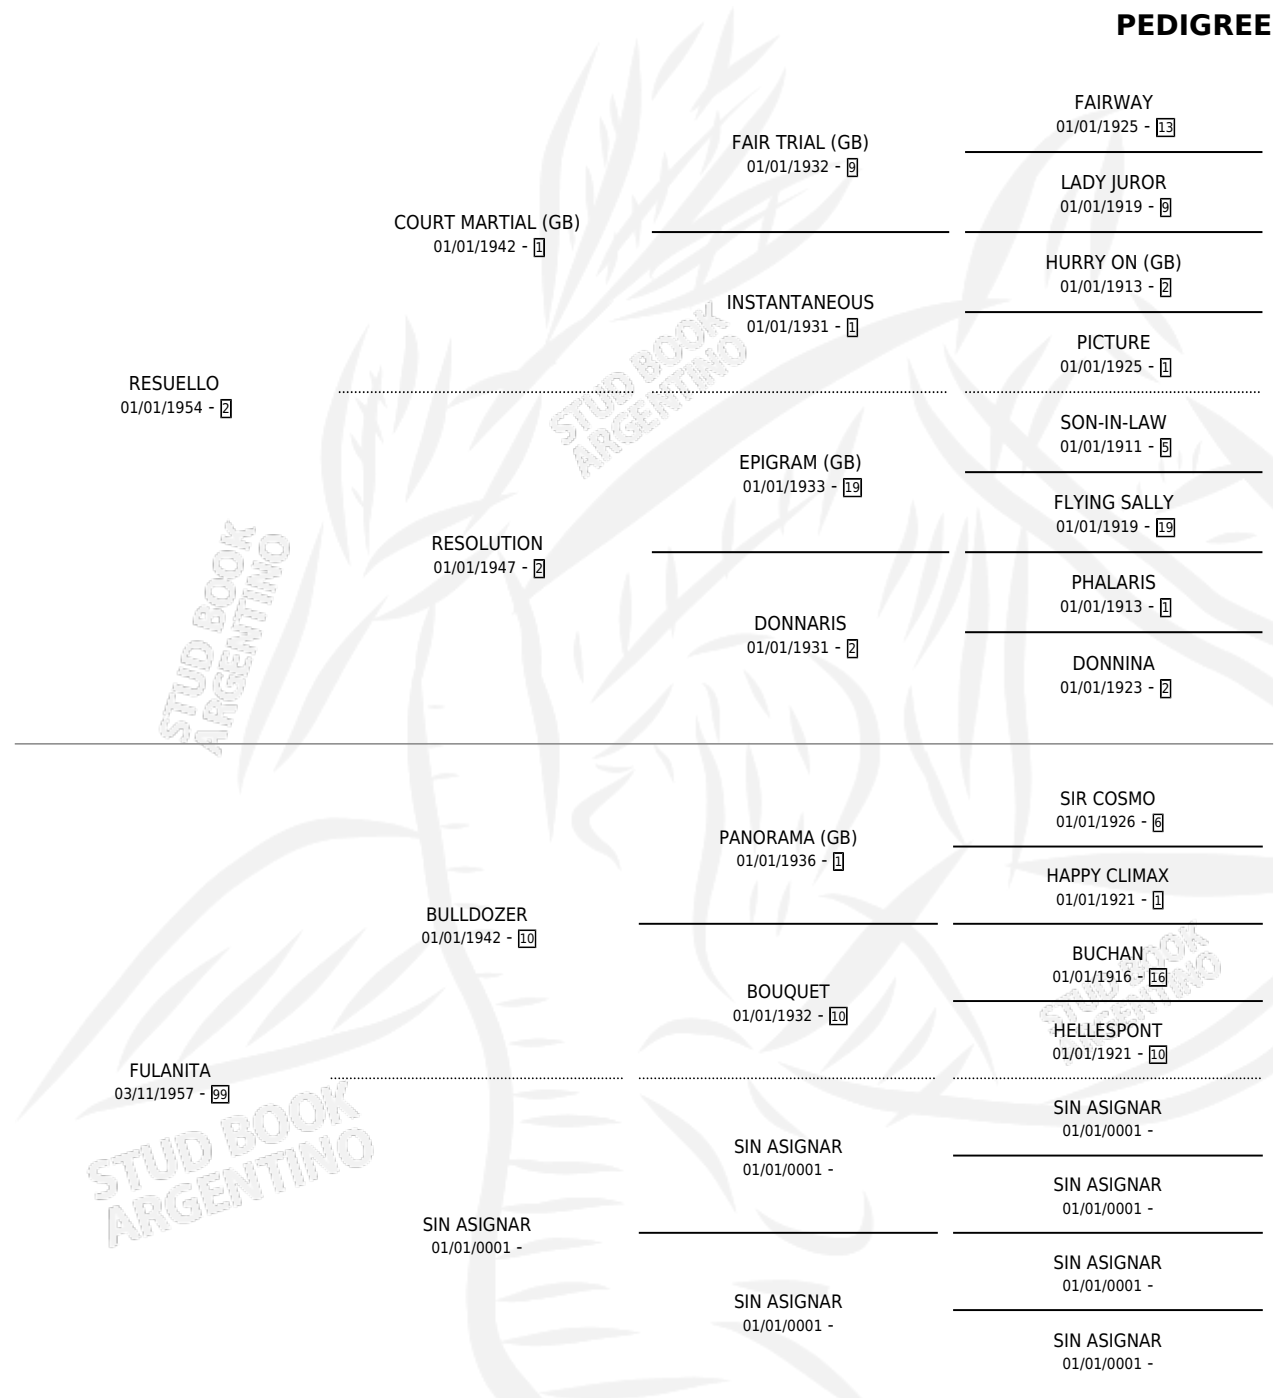

FU FU

PEDIGREE

por RESUELLO y FULANITA por BULLDOZER

Argentina · Hembra · Alazan · SP · 07/11/1968
Familia 99 · Volumen 26

ESTADO

TIPIFICACIÓN SANGUÍNEA	X
TIPIFICACIÓN POR ADN	X
PASAPORTE	X
IDENTIFICACIÓN POR MICROCHIP	X
REPRODUCTOR	✓

Lugar de nacimiento: Campo particular

Criador: Sin dato

~

HIJOS

	MACHOS	HEMBRAS
1 NACIERON	0	1
1 CORRIERON	0	1

SIN ACTUACIONES

S

mientos 1 / Efectividad 50.00%

PADRILLO	PRODUCTO	CRIADOR	1ER SERVICIO	ÚLTIMO SERVICIO
MONTERO BLUFF	FOGOSA BLUFF (H A, 06/11/1984)	SIN DATO		
SPANISH DANCER	∅			

FU FU

Datos oficiales del Stud Book Argentino

Documento generado el 27/04/2026