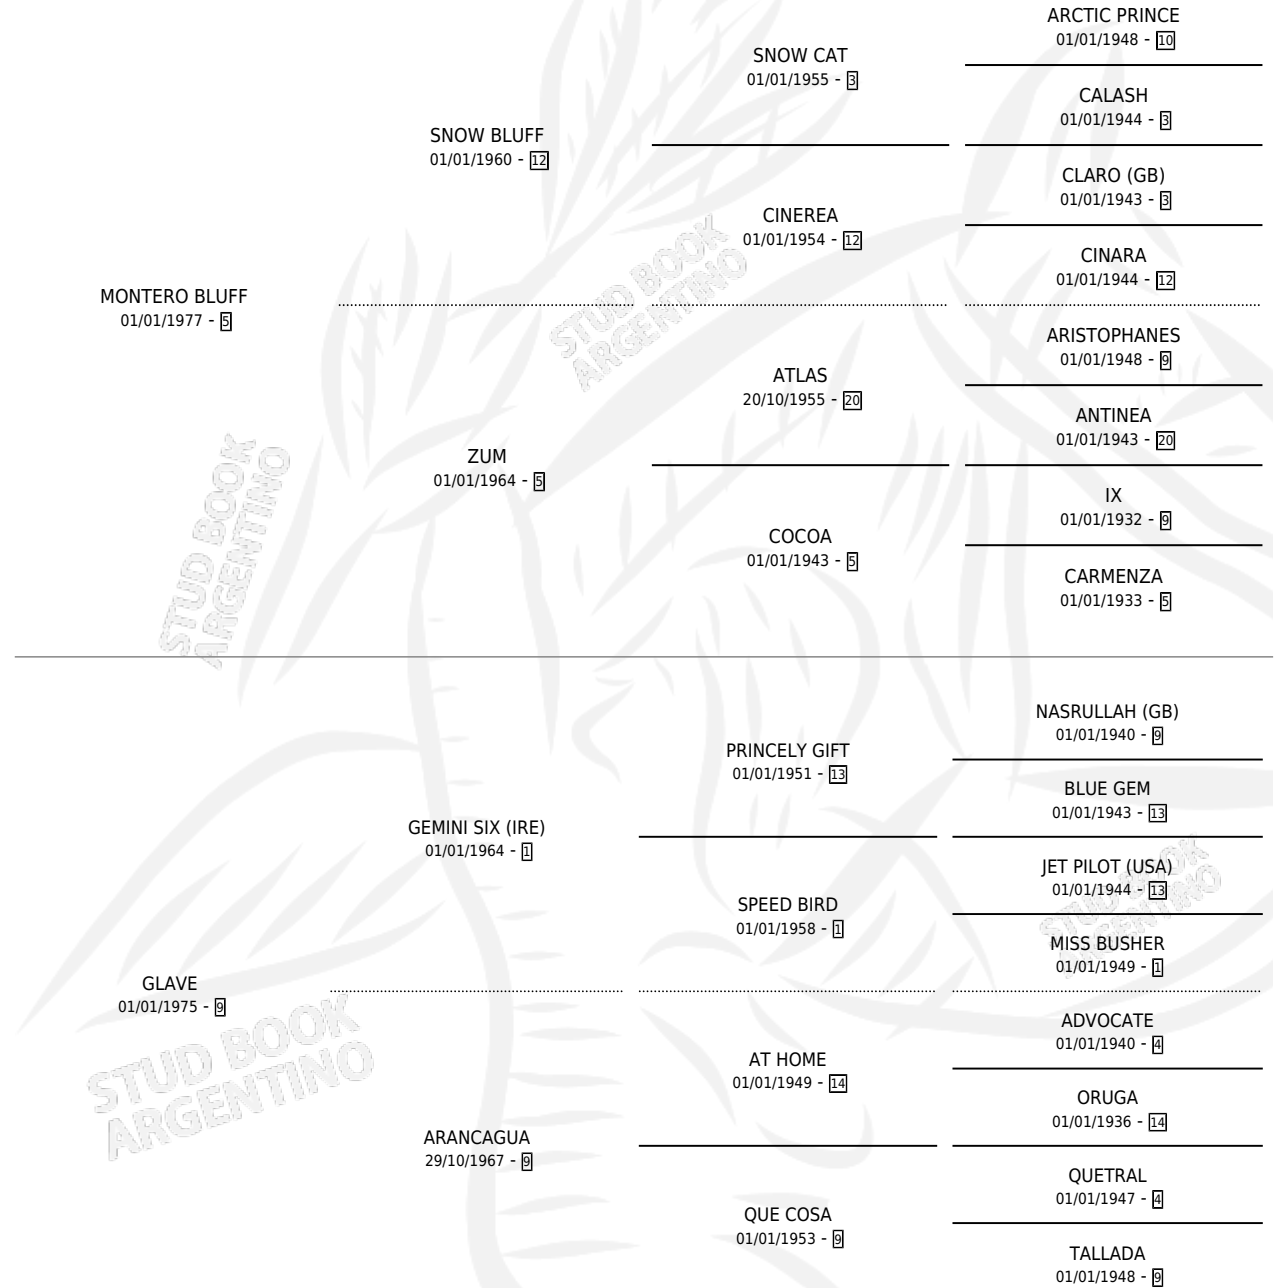

UNA MADRE

por **MONTERO BLUFF** y **GLAVE** por **GEMINI SIX (IRE)**

Argentina · Hembra · Zaino · SP · 30/10/1985
Familia 9-h · Volumen 32

ESTADO

TIPIFICACIÓN SANGUÍNEA	X
TIPIFICACIÓN POR ADN	X
PASAPORTE	X
IDENTIFICACIÓN POR MICROCHIP	X
REPRODUCTOR	X

Lugar de nacimiento: Las Cinco Marias

Criador: Sin dato

PEDIGREE

UNA MADRE

Datos oficiales del Stud Book Argentino

Documento generado el 12/06/2026

studbook.org.ar