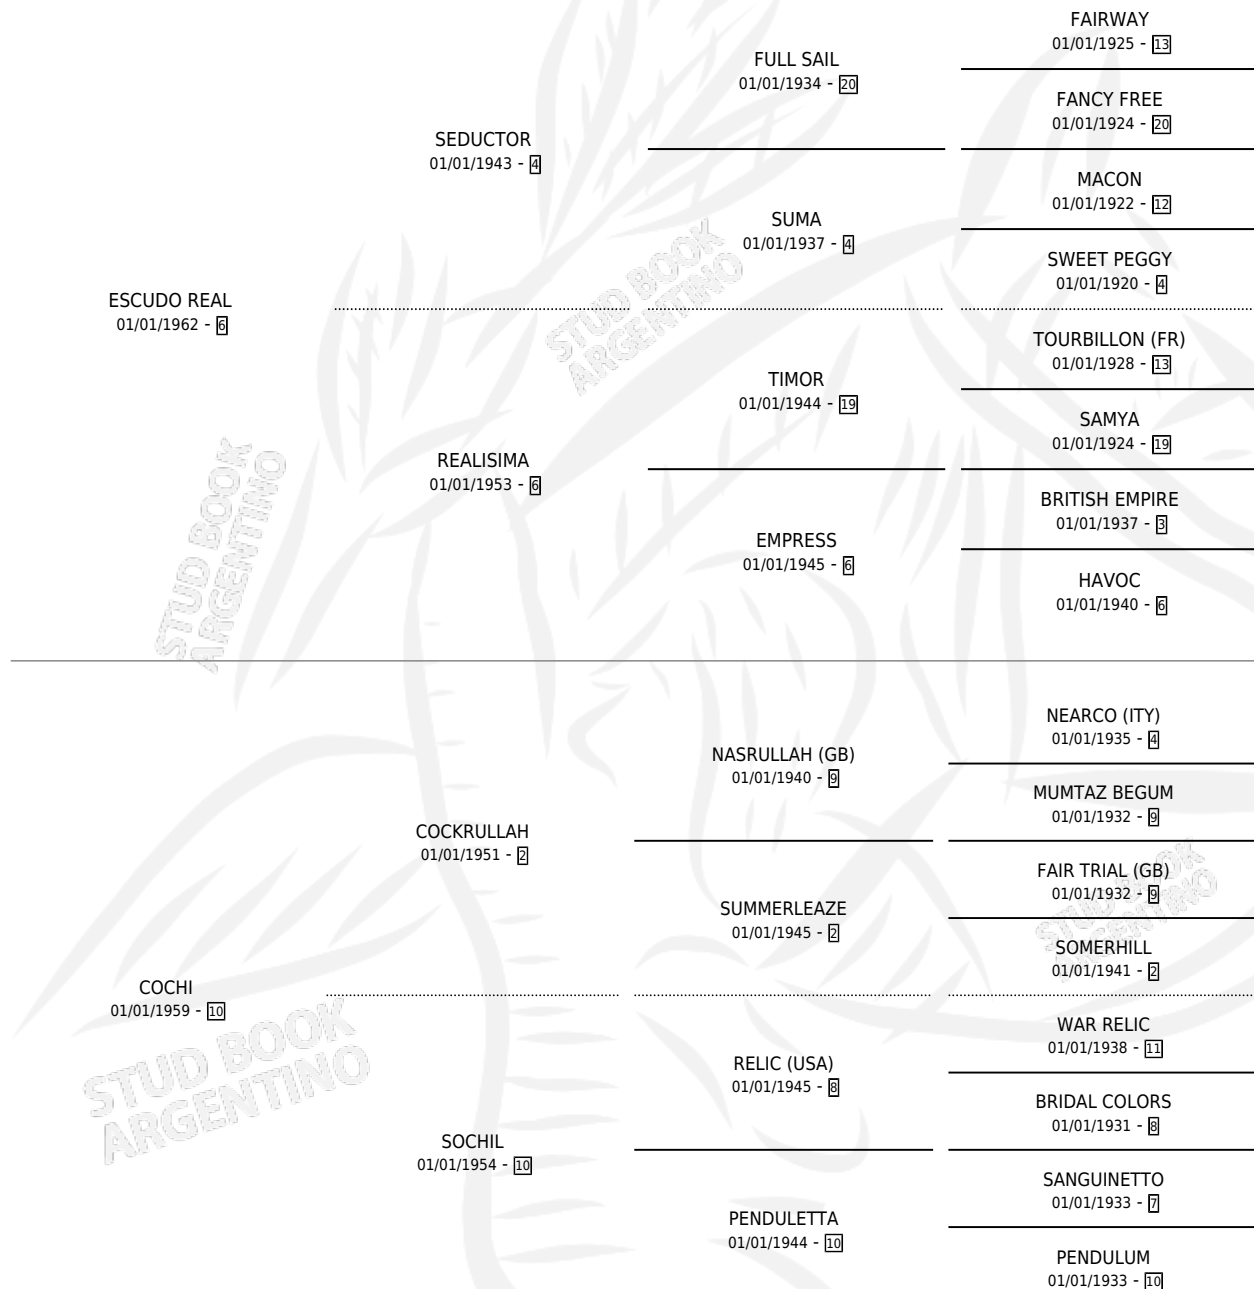

COCHERO REAL

por ESCUDO REAL y COCHI por COCKRULLAH

Argentina · Macho · Alazan · SP · 01/01/1968
Familia 10-c · Volumen 26

ESTADO

TIPIFICACIÓN SANGUÍNEA	X
TIPIFICACIÓN POR ADN	X
PASAPORTE	X
IDENTIFICACIÓN POR MICROCHIP	X
REPRODUCTOR	✓

Lugar de nacimiento: Campo particular

Criador: Sin dato

~

HIJOS

	MACHOS	HEMBRAS
1 NACIERON	1	0

SIN ACTUACIONES

PEDIGREE

SERVICIOS PADRILLO