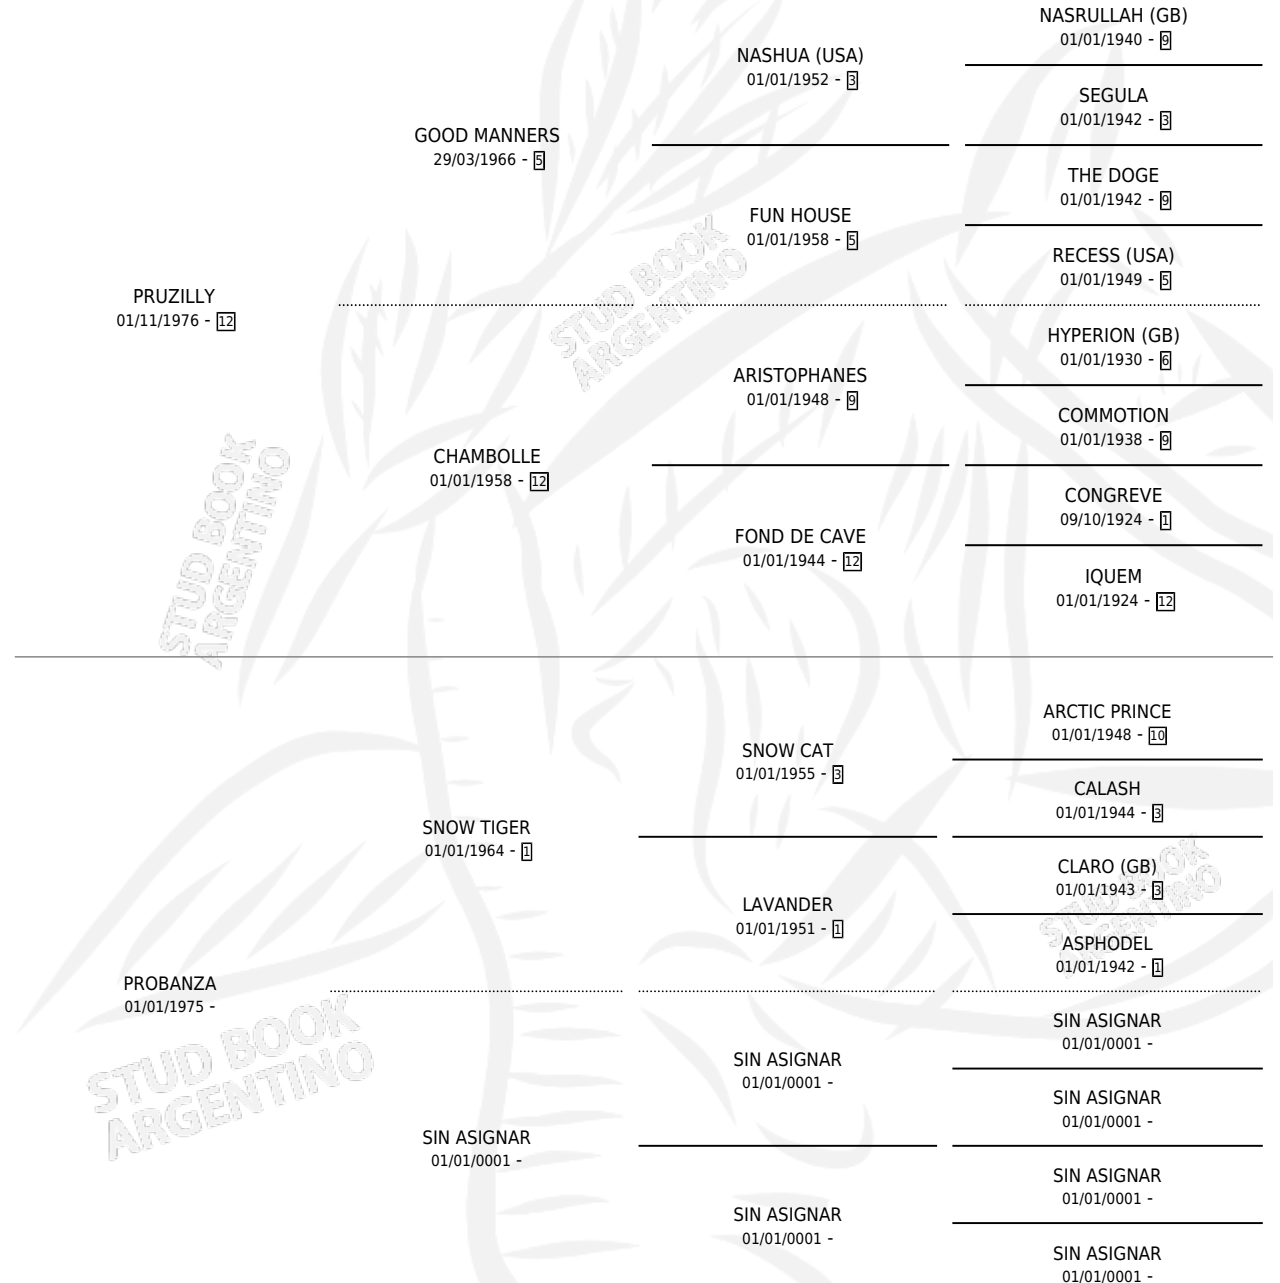

MAJOR'S CLARK

por PRUZILLY y PROBANZA por SNOW TIGER

Argentina · Macho · Alazan · SP · 20/10/1985
Familia · Volumen 32

ESTADO

TIPIFICACIÓN SANGUÍNEA	X
TIPIFICACIÓN POR ADN	X
PASAPORTE	X
IDENTIFICACIÓN POR MICROCHIP	X
REPRODUCTOR	X

Lugar de nacimiento: Rincon de Luna

Criador: Sin dato

PEDIGREE