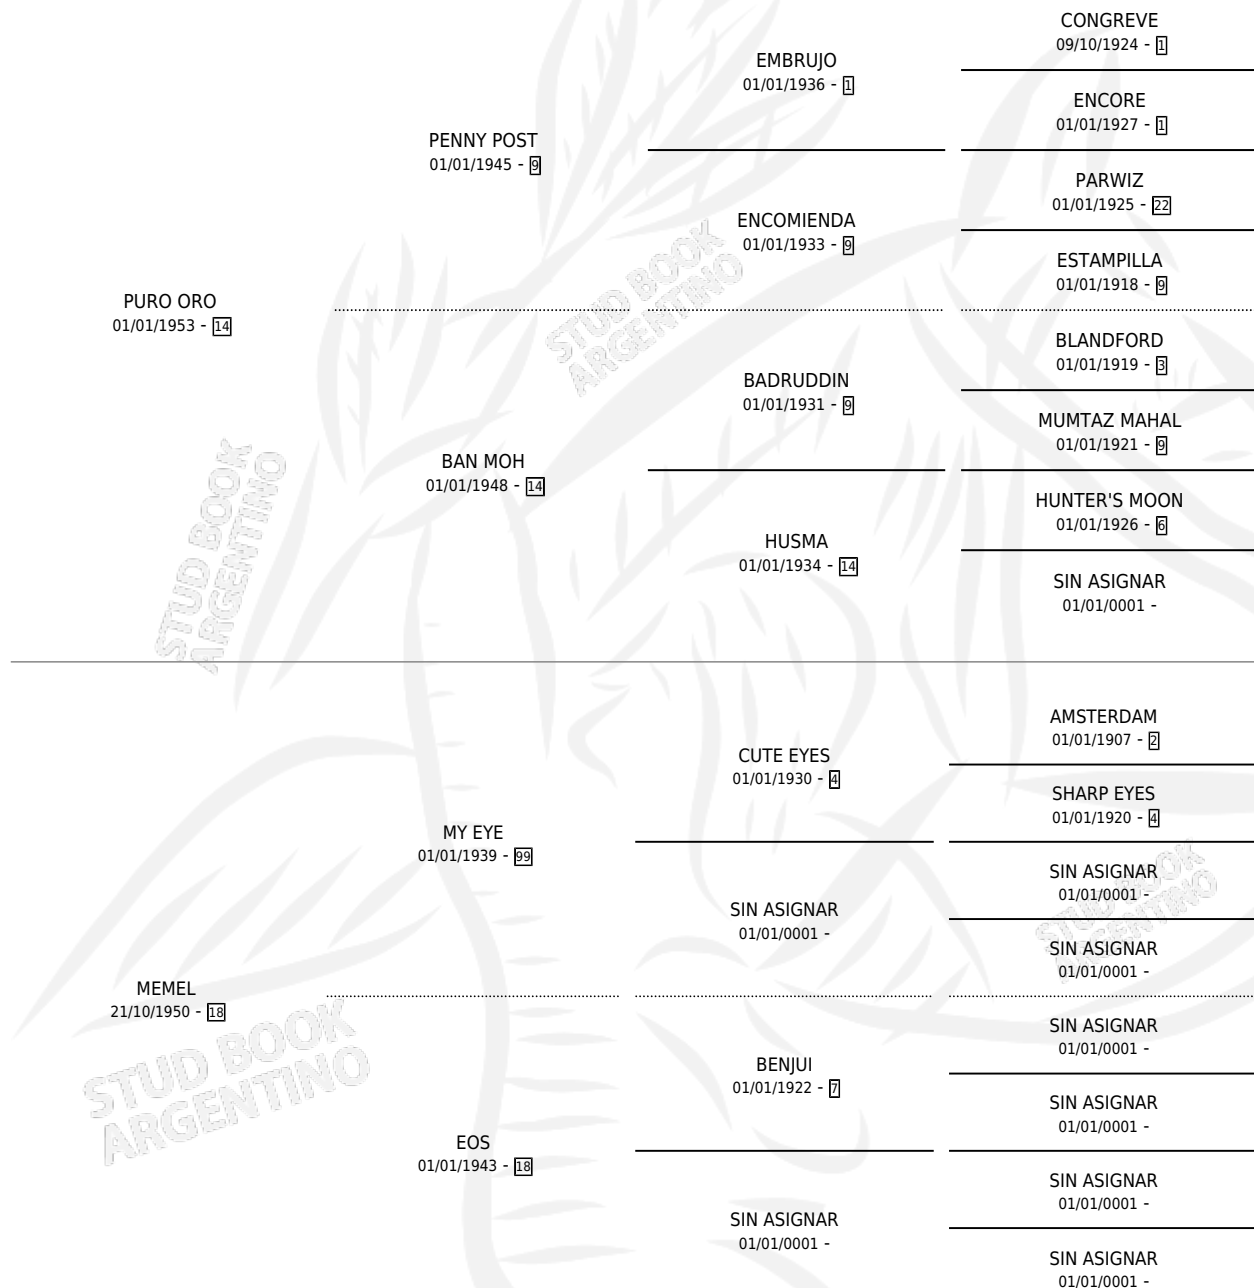

MENTITA

por PURO ORO y MEMEL por MY EYE

Argentina · Hembra · Tordillo · SP · 20/11/1968
Familia 18-a · Volumen 26

ESTADO

TIPIFICACIÓN SANGUÍNEA	X
TIPIFICACIÓN POR ADN	X
PASAPORTE	X
IDENTIFICACIÓN POR MICROCHIP	X
REPRODUCTOR	✓

Lugar de nacimiento: Campo particular

Criador: Sin dato

~

HIJOS

	MACHOS	HEMBRAS
7 NACIERON	6	1
1 CORRIERON	1	0
1 GANARON	1	0
0 GANADORES CL	0 GANADORES GR	0 GANADORES G1

PEDIGREE