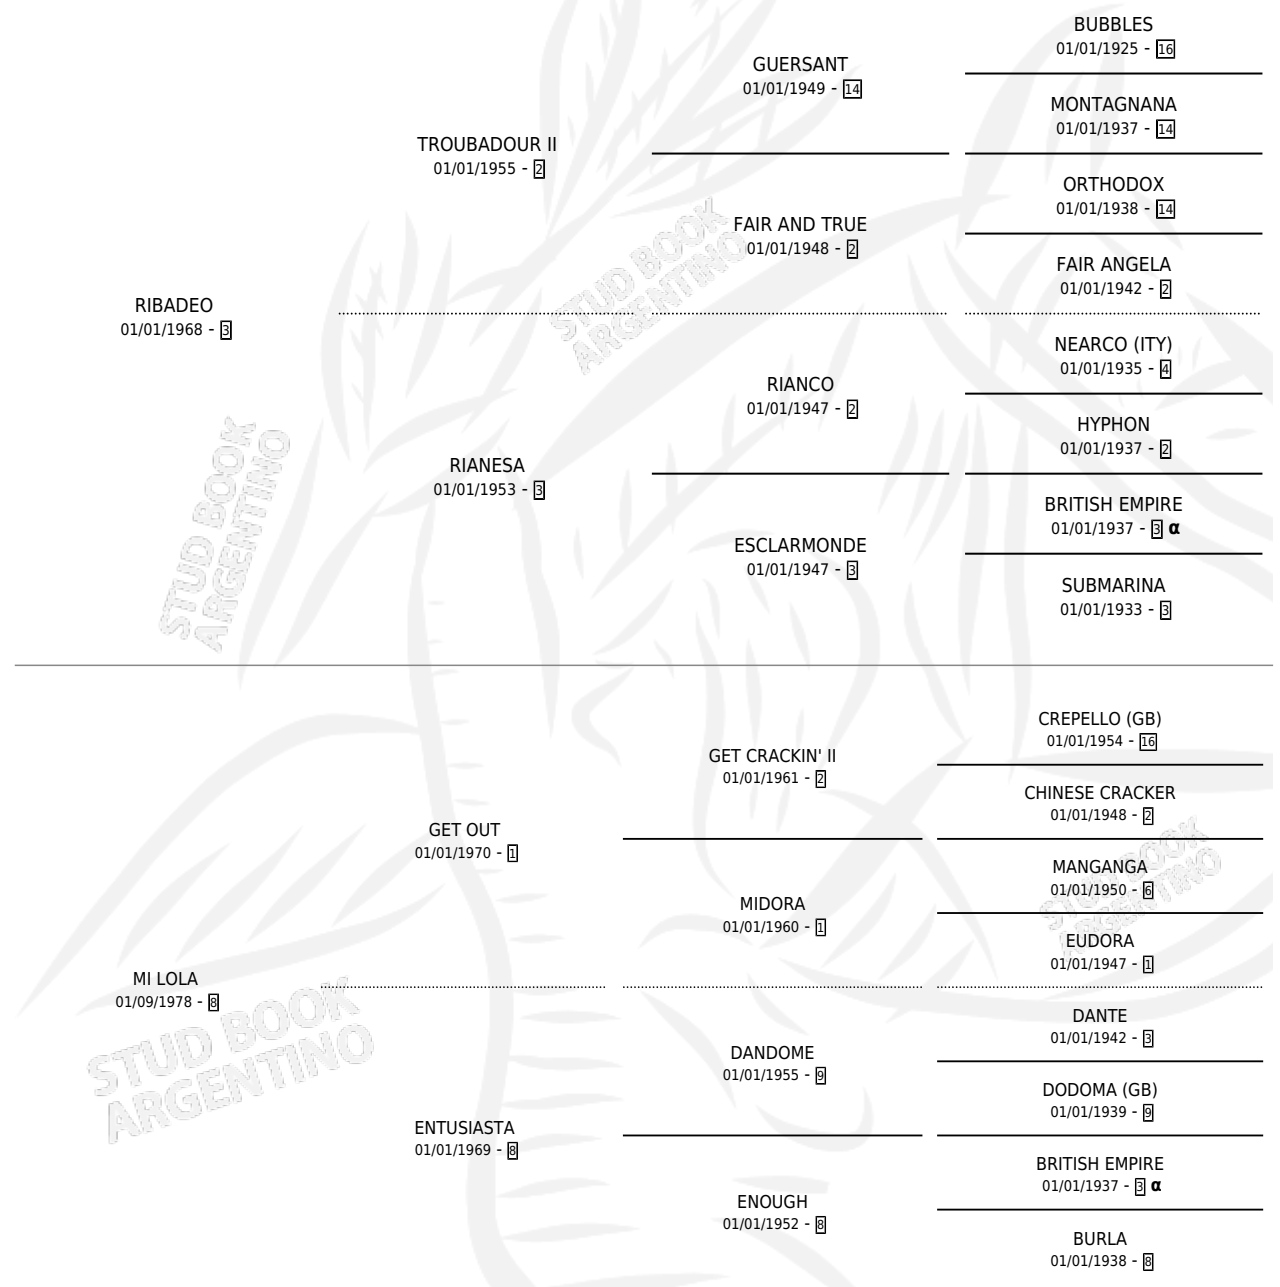

EL LOLO

por RIBADEO y MI LOLA por GET OUT

Argentina · Macho · Tordillo · SP · 24/10/1985
Familia 8-g · Volumen 32

ESTADO

TIPIFICACIÓN SANGUÍNEA	X
TIPIFICACIÓN POR ADN	X
PASAPORTE	X
IDENTIFICACIÓN POR MICROCHIP	X
REPRODUCTOR	X

Lugar de nacimiento: Santa Escolastica

Criador: Sin dato

PEDIGREE

INBREEDING : α

EL LOLO

Datos oficiales del Stud Book Argentino

Documento generado el 03/05/2026

studbook.org.ar