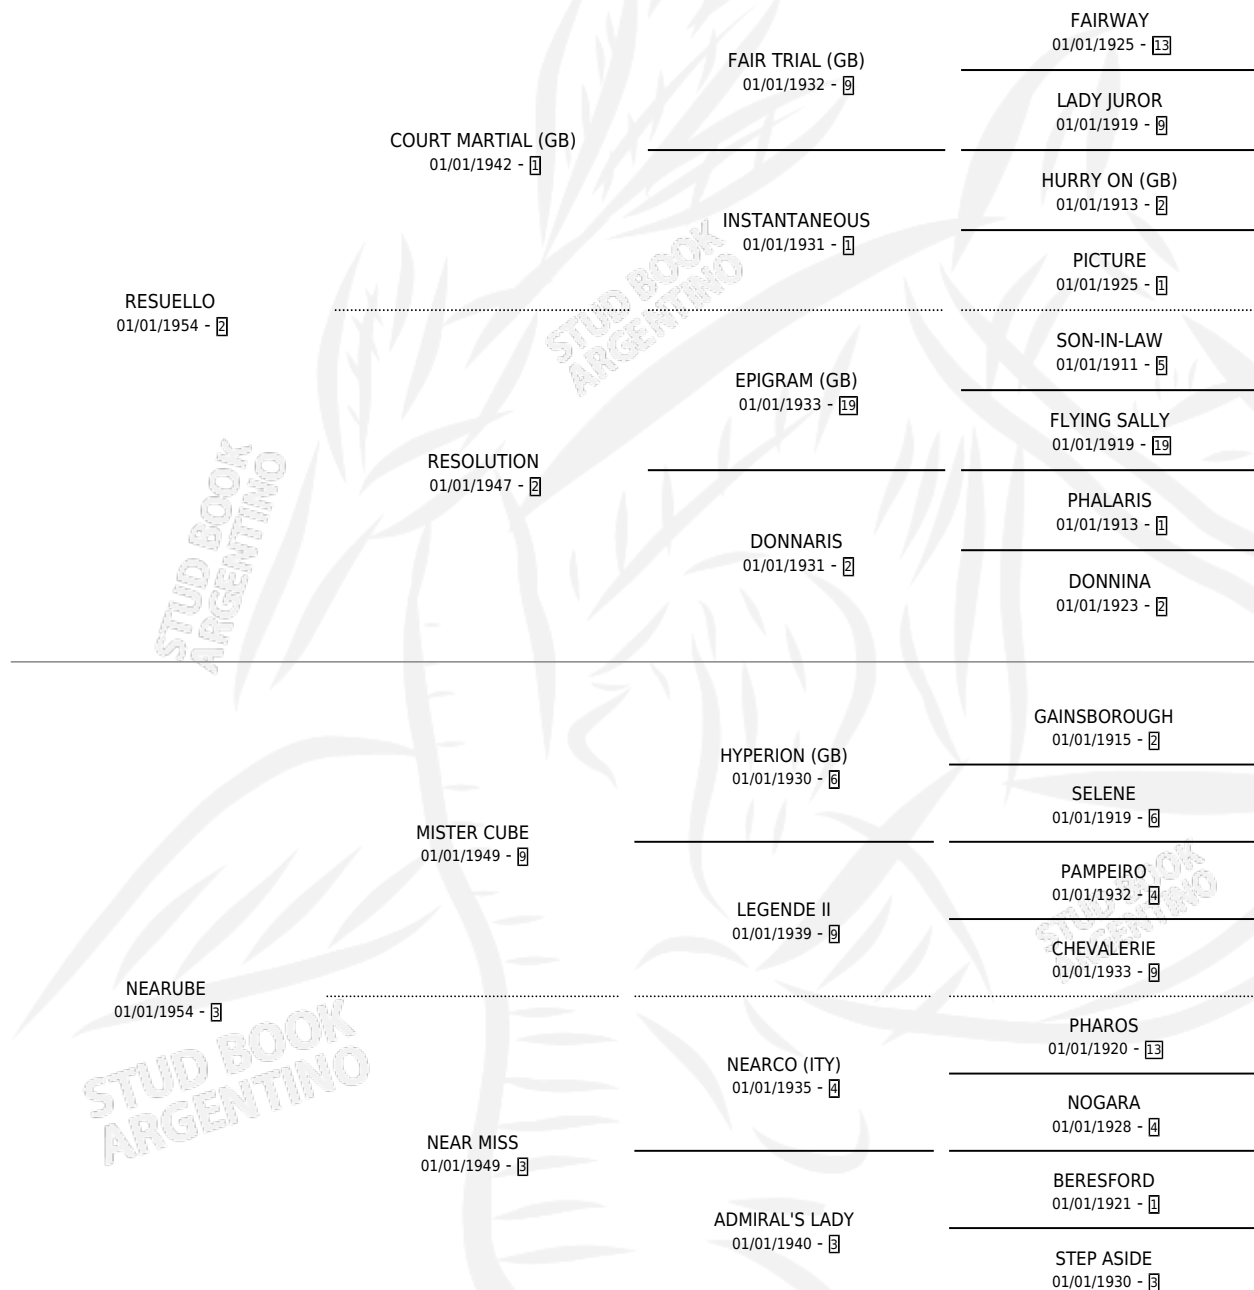

# NEBULA

por RESUELLO y NEARUBE por MISTER CUBE

Argentina · Hembra · Zaino · SP · 01/01/1968  
Familia 3-e · Volumen 26

## ESTADO

TIPIFICACIÓN SANGUÍNEA	X
TIPIFICACIÓN POR ADN	X
PASAPORTE	X
IDENTIFICACIÓN POR MICROCHIP	X
REPRODUCTOR	✓

**Lugar de nacimiento:** Campo particular

**Criador:** La Borinqueña S.A.

~

## HIJOS

	MACHOS	HEMBRAS
10 NACIERON	5	5
4 CORRIERON	2	2
2 GANARON	1	1
<b>0</b> GANADORES CL	<b>0</b> GANADORES GR	<b>0</b> GANADORES G1