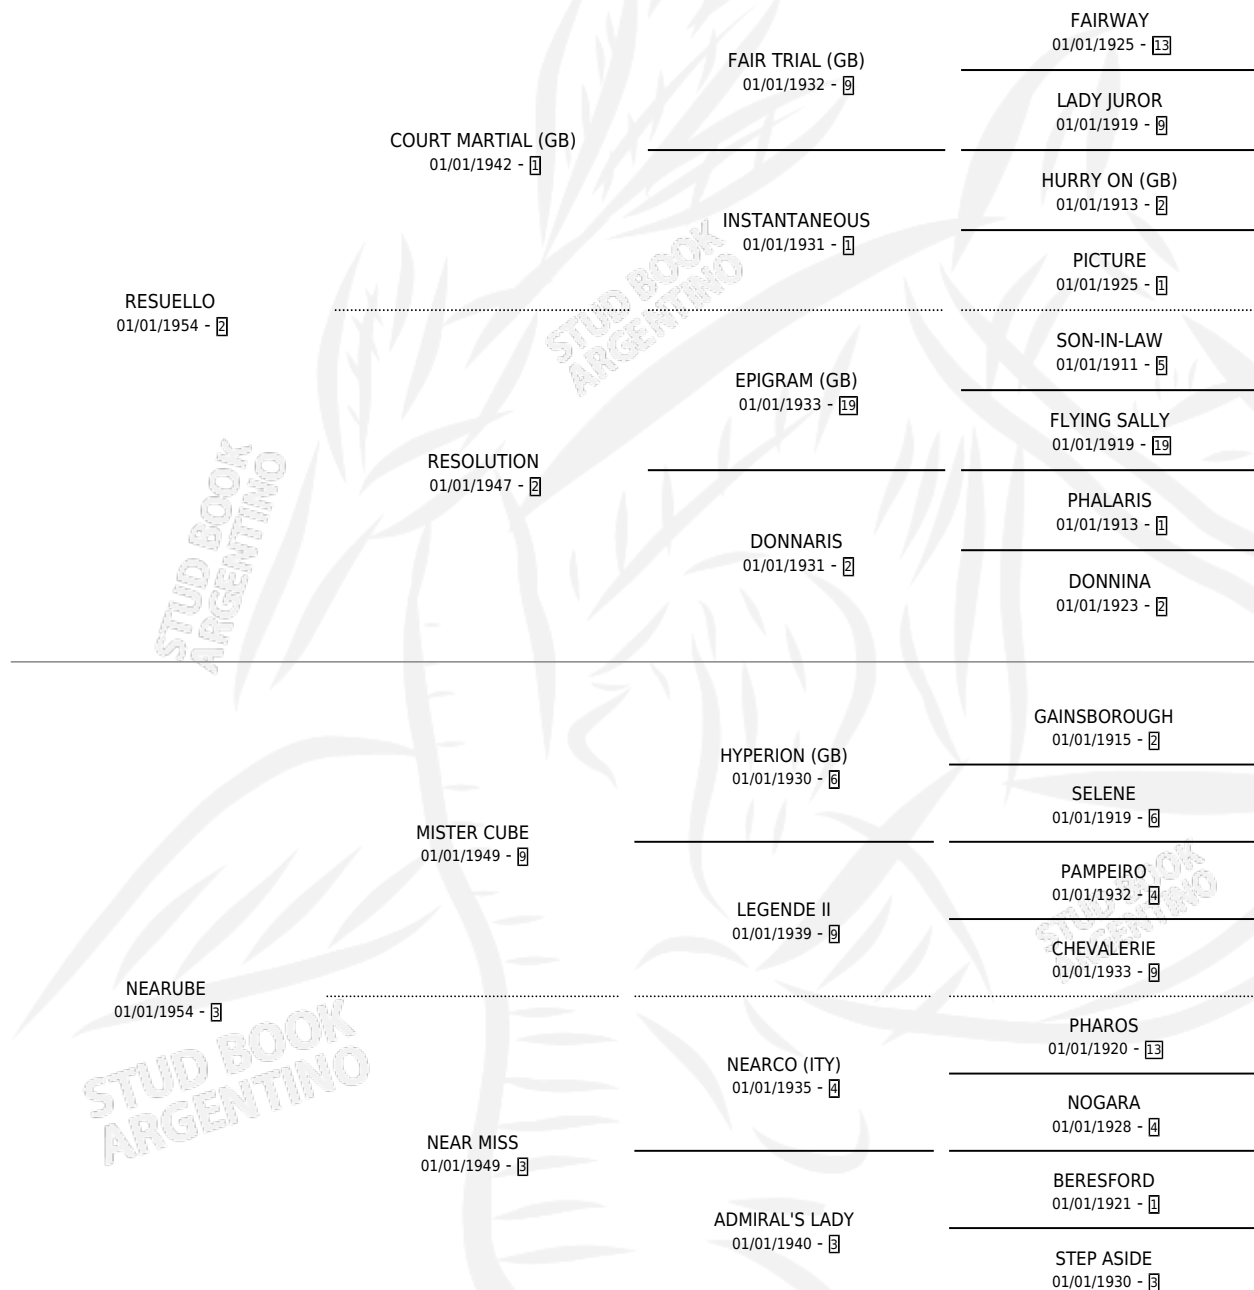

NEBULA

por RESUELLO y NEARUBE por MISTER CUBE

Argentina · Hembra · Zaino · SP · 01/01/1968
Familia 3-e · Volumen 26

ESTADO

TIPIFICACIÓN SANGUÍNEA	X
TIPIFICACIÓN POR ADN	X
PASAPORTE	X
IDENTIFICACIÓN POR MICROCHIP	X
REPRODUCTOR	✓

Lugar de nacimiento: Campo particular

Criador: La Borinqueña S.A.

~

HIJOS

	MACHOS	HEMBRAS
10 NACIERON	5	5
4 CORRIERON	2	2
2 GANARON	1	1
0 GANADORES CL	0 GANADORES GR	0 GANADORES G1

PEDIGREE

S

mientos 4 / Efectividad 50.00%

PADRILLO	PRODUCTO	CRIADOR	1ER SERVICIO	ÚLTIMO SERVICIO
UN REITRE (FR)	∅		07/09/1990	07/09/1990
NEBULA UN REITRE (FR)	∅		12/08/1989	03/12/1989
Datos oficiales del Stud Book Argentino UN REITRE (FR)	∅		26/08/1988	26/08/1988
URBAIN studbook.org.ar	NIEBLA (H Z, 13/08/1988)	LA BORINQUEÑA	23/08/1987	16/09/1987
NOBLE QUILLO (USA)	NAVRATILOVA (H Z, 08/08/1987)	SIN DATO	06/09/1986	06/09/1986
NOBLE QUILLO (USA)	∅		19/10/1985	19/10/1985
PROPICIO	NATALMA (H Z, 28/09/1984)	EL TURF		
GO FORTH (USA)	NORTH WIND (M Z, 20/09/1985)	SIN DATO		