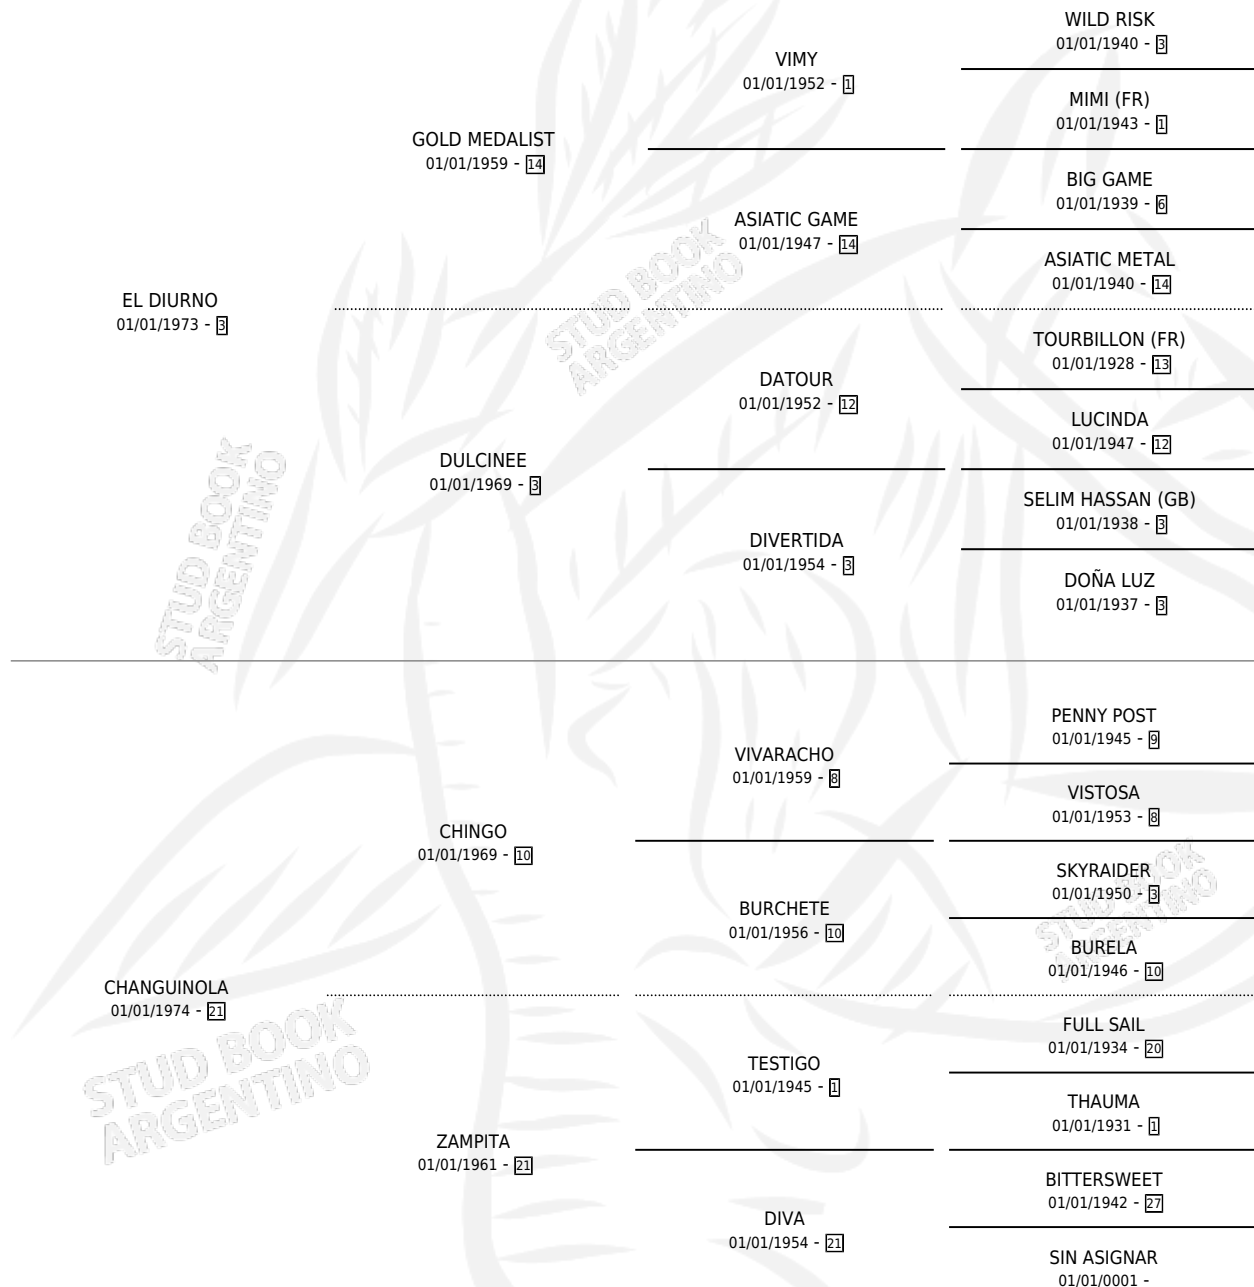

EL CHANGAZO

por EL DIURNO y CHANGUINOLA por CHINGO

Argentina · Macho · Alazan · SP · 04/10/1985
Familia 21-a · Volumen 32

ESTADO

TIPIFICACIÓN SANGUÍNEA	X
TIPIFICACIÓN POR ADN	X
PASAPORTE	X
IDENTIFICACIÓN POR MICROCHIP	X
REPRODUCTOR	X

Lugar de nacimiento: El Relincho

Criador: El Relincho

PEDIGREE

EL CHANGAZO

Datos oficiales del Stud Book Argentino

Documento generado el 15/05/2026

studbook.org.ar