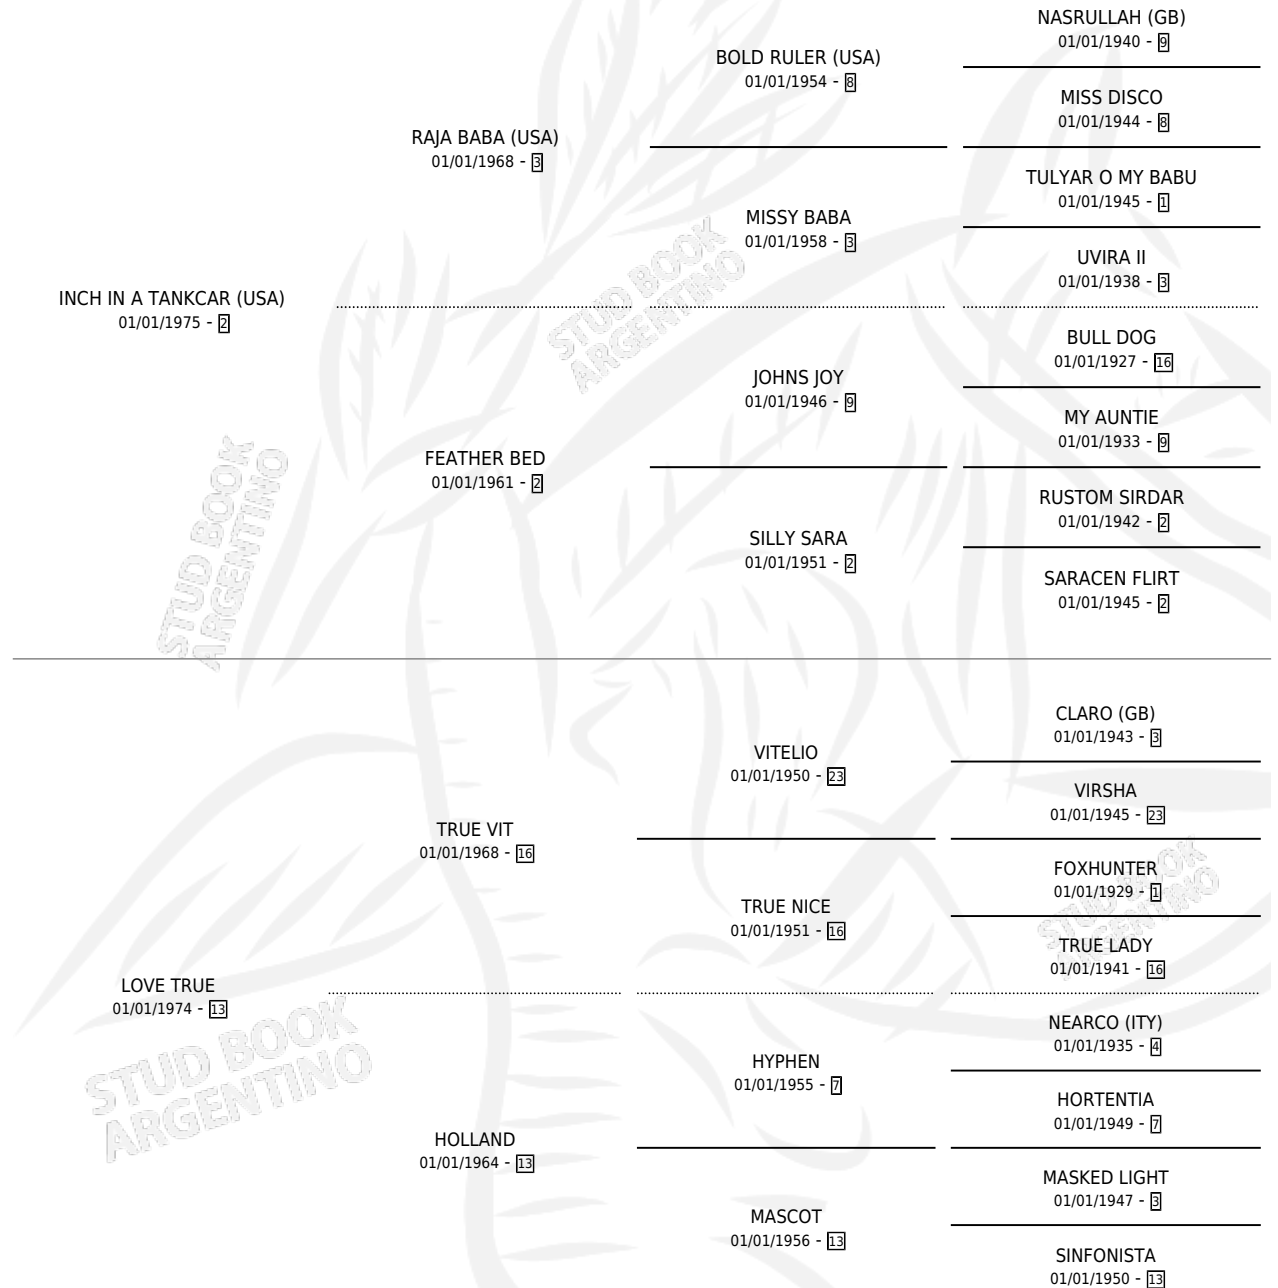

INCH LOOK

por INCH IN A TANKCAR (USA) y LOVE TRUE por TRUE VIT

Argentina · Macho · Zaino · SP · 06/10/1985
Familia 13-e · Volumen 32

ESTADO

TIPIFICACIÓN SANGUÍNEA	X
TIPIFICACIÓN POR ADN	X
PASAPORTE	X
IDENTIFICACIÓN POR MICROCHIP	X
REPRODUCTOR	X

Lugar de nacimiento: La Francia
Criador: Sin dato

PEDIGREE

CAMPAÑA

Solo carreras oficiales de Argentina

POR EDAD

EDAD	CC	1°	2°	3°	4°	5°	NP	CLC	CLG	CLCG1	CLGG1	IMPORTE	GANANCIA / CC
3 AÑOS	1	0	0	0	0	0	1	0	0	0	0	\$0	\$0
5 AÑOS	2	0	0	0	1	0	1	0	0	0	0	\$0	\$0
TOTALES	3	0	0	0	1	0	2	0	0	0	0	\$0	\$0
%		0.0%	0.0%	0.0%	33.3%	0.0%	66.7%	0.0%	0.0%	0.0%	0.0%		