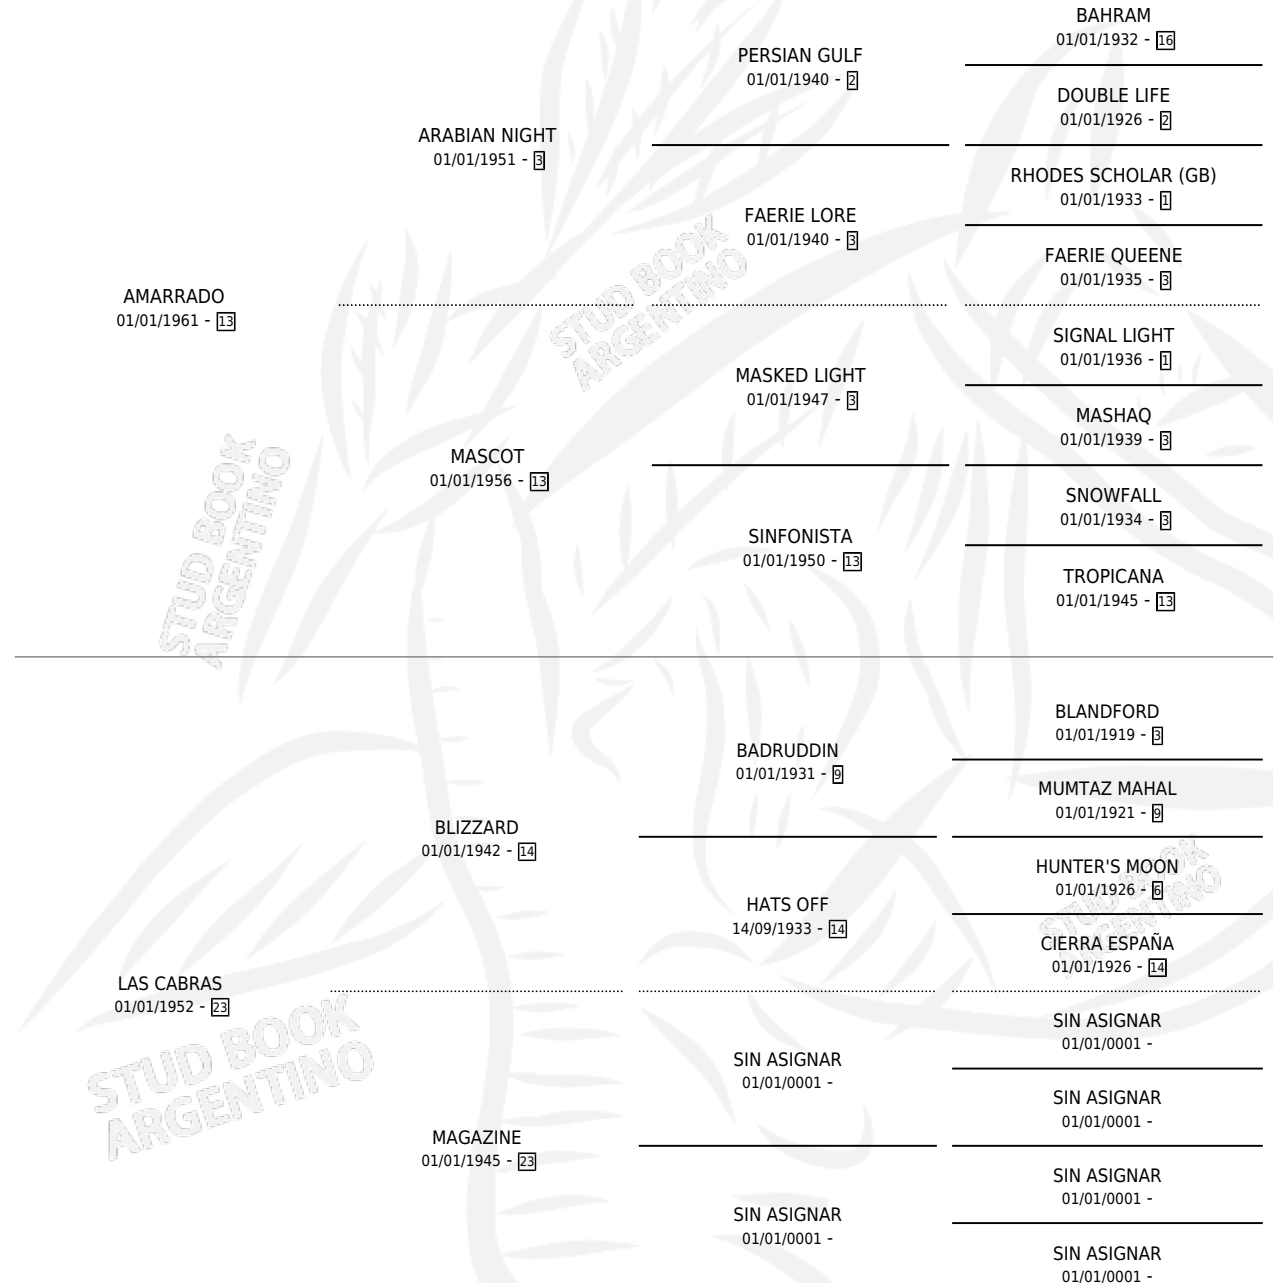

CHE BORTA

por **AMARRADO** y **LAS CABRAS** por **BLIZZARD**

Argentina · Hembra · Alazan Tostado · SP · 01/01/1968
Familia 23-a · Volumen 26

ESTADO

TIPIFICACIÓN SANGUÍNEA	X
TIPIFICACIÓN POR ADN	X
PASAPORTE	X
IDENTIFICACIÓN POR MICROCHIP	X
REPRODUCTOR	X

Lugar de nacimiento: Campo particular

Criador: Sin dato

~

HIJOS

	MACHOS	HEMBRAS
3 NACIERON	1	2
3 CORRIERON	1	2
3 GANARON	1	2
0 GANADORES CL	0 GANADORES GR	0 GANADORES G1

PEDIGREE

CHE BORTA

Datos oficiales del Stud Book Argentino