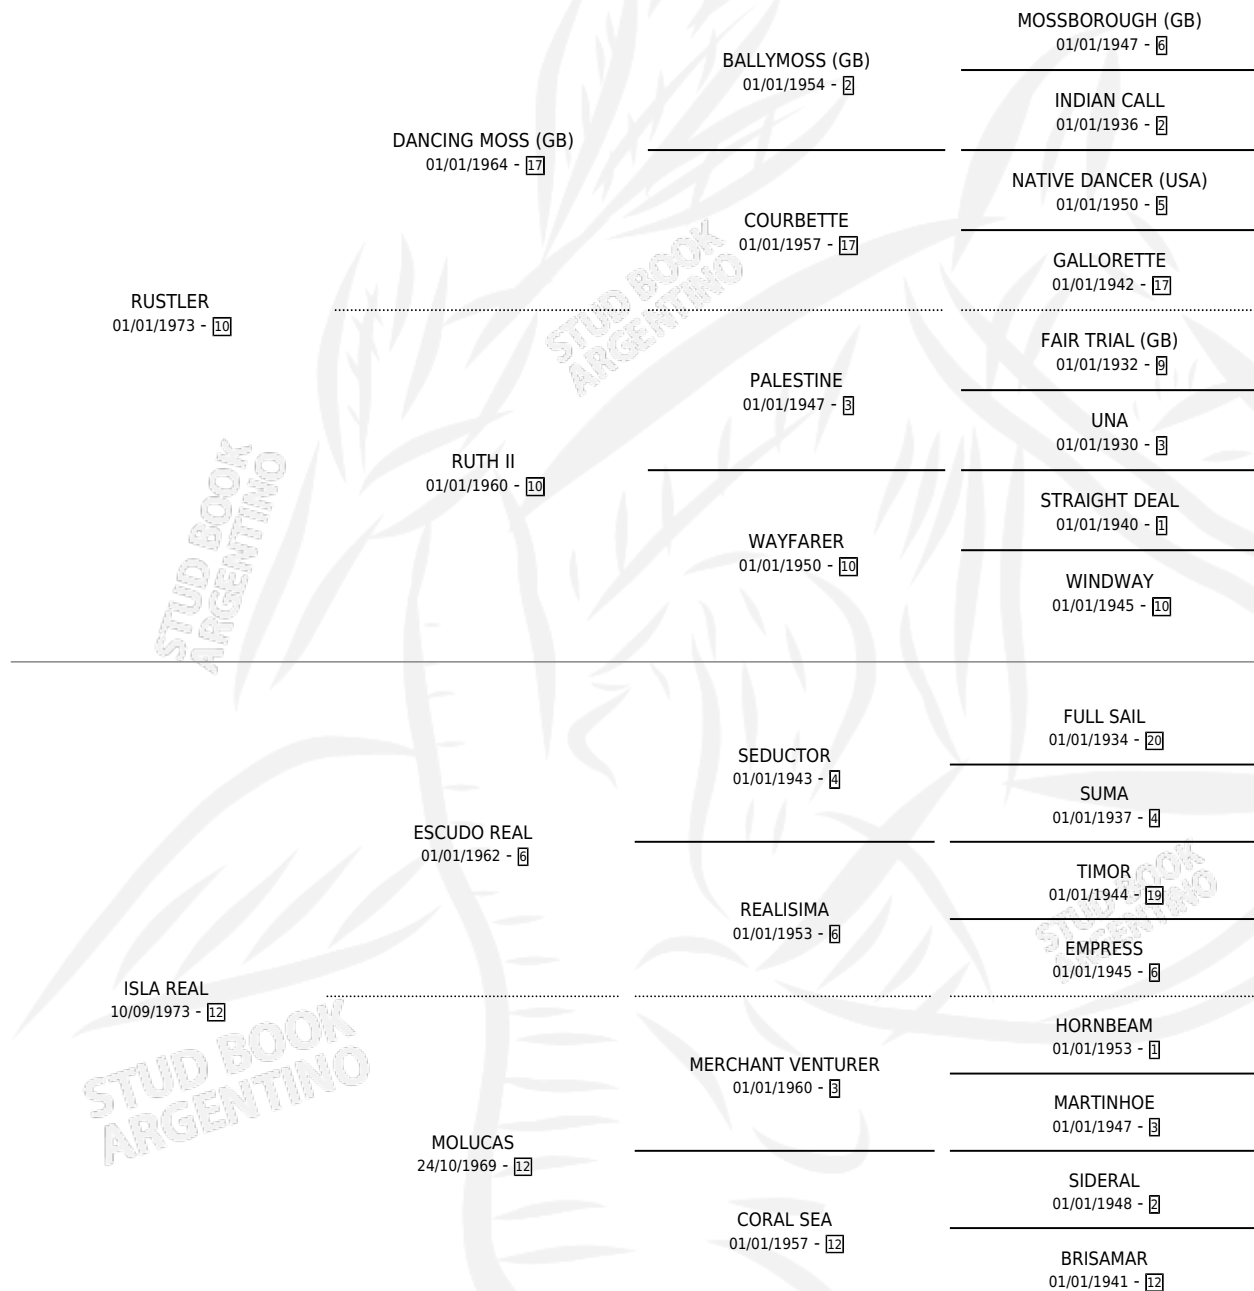

ESCURRIDO

por RUSTLER y ISLA REAL por ESCUDO REAL

Argentina · Macho · Alazan · SP · 25/10/1985
Familia 12-g · Volumen 32

ESTADO

TIPIFICACIÓN SANGUÍNEA	X
TIPIFICACIÓN POR ADN	X
PASAPORTE	X
IDENTIFICACIÓN POR MICROCHIP	X
REPRODUCTOR	X

Lugar de nacimiento: Horizonte

Criador: Asociacion Cooperativa De Criadores De Caballos De Carrera

PEDIGREE