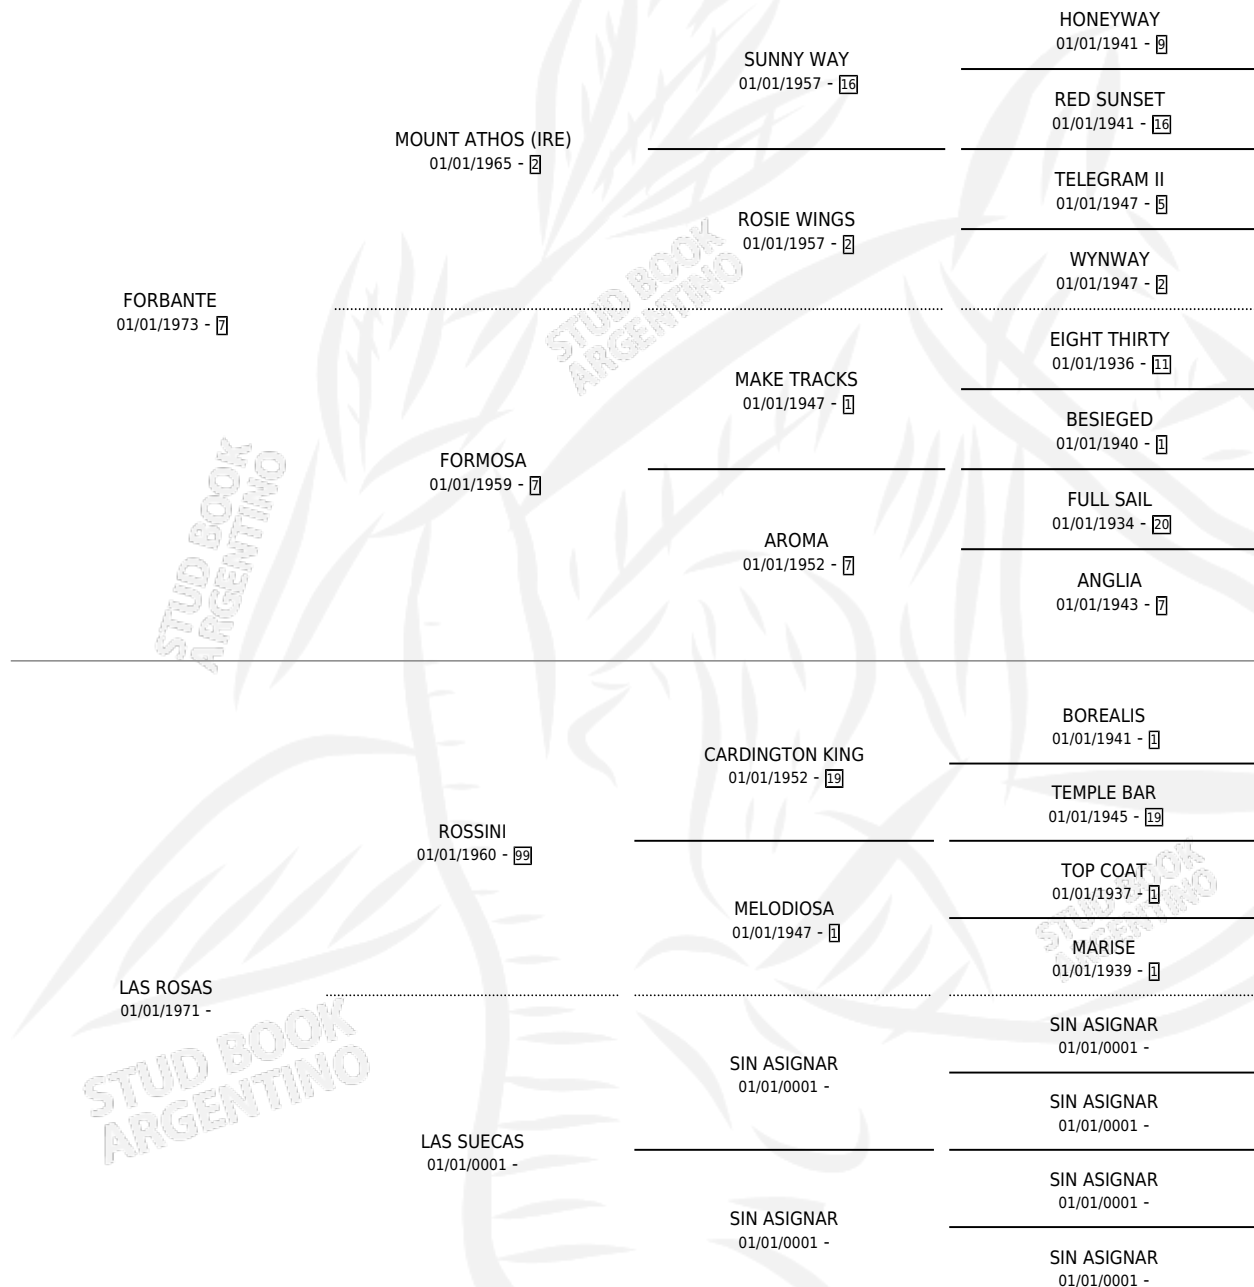

FIERRO DULCE

por **FORBANTE** y **LAS ROSAS** por **ROSSINI**

Argentina · Macho · Zaino · SP · 29/10/1985
Familia · Volumen 32

ESTADO

| | |
|------------------------------|---|
| TIPIFICACIÓN SANGUÍNEA | X |
| TIPIFICACIÓN POR ADN | X |
| PASAPORTE | X |
| IDENTIFICACIÓN POR MICROCHIP | X |
| REPRODUCTOR | X |

Lugar de nacimiento: Las Margaritas

Criador: Sin dato

PEDIGREE

FIERRO DULCE

Datos oficiales del Stud Book Argentino

Documento generado el 07/05/2026

studbook.org.ar