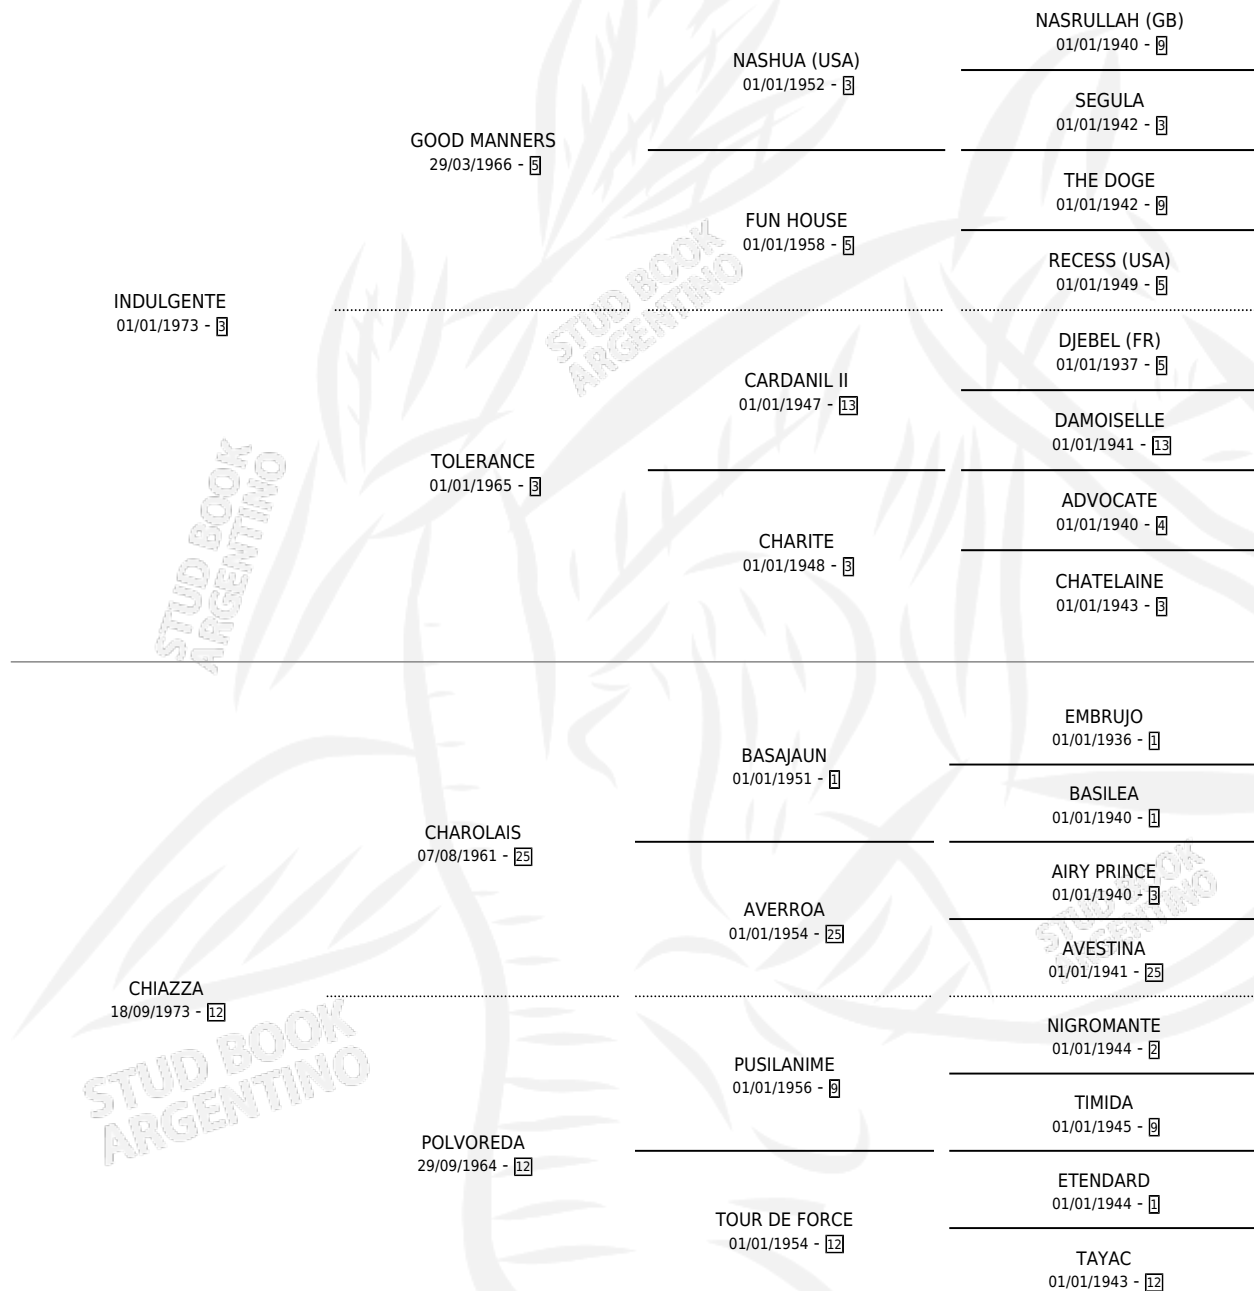

Lugar de nacimiento: Record (de Baja)

Criador: Sin dato

~

HIJOS

	MACHOS	HEMBRAS
6 NACIERON	3	3
3 CORRIERON	2	1
2 GANARON	2	0
0 GANADORES CL	0 GANADORES GR	0 GANADORES G1

PEDIGREE

S

mientos 6 / Efectividad 66.67%

PADRILLO	PRODUCTO	CRIADOR	1ER SERVICIO	ÚLTIMO SERVICIO
DON PORFIRIO (USA)	∅		19/08/1997	19/10/1997
DON PORFIRIO (USA)	∅		22/11/1996	24/11/1996
DON PORFIRIO (USA)	DON IMPACIENTE (M A, 13/11/1996)	SIN DATO	27/11/1995	29/11/1995
DON PORFIRIO (USA)	DOÑA KATHERINE (H A, 18/11/1995)	SIN DATO	02/12/1994	02/12/1994
FAIN	INDIFERENCIA (H ZC, 30/10/1994)	SIN DATO	12/11/1993	12/11/1993
TE DE TILO	JOHNNY CAY (M ZD, 07/10/1993)	SIN DATO	09/10/1992	11/10/1992
NOW AGAIN	INTERVENTORA (H Z, 20/09/1992)	SIN DATO	22/08/1991	25/09/1991
PARTNERS DELIGHT (USA)	ELUNE (M ZD, 10/11/1990)	SIN DATO	13/11/1989	19/11/1989
NATIONAL	∅		22/12/1988	22/12/1988