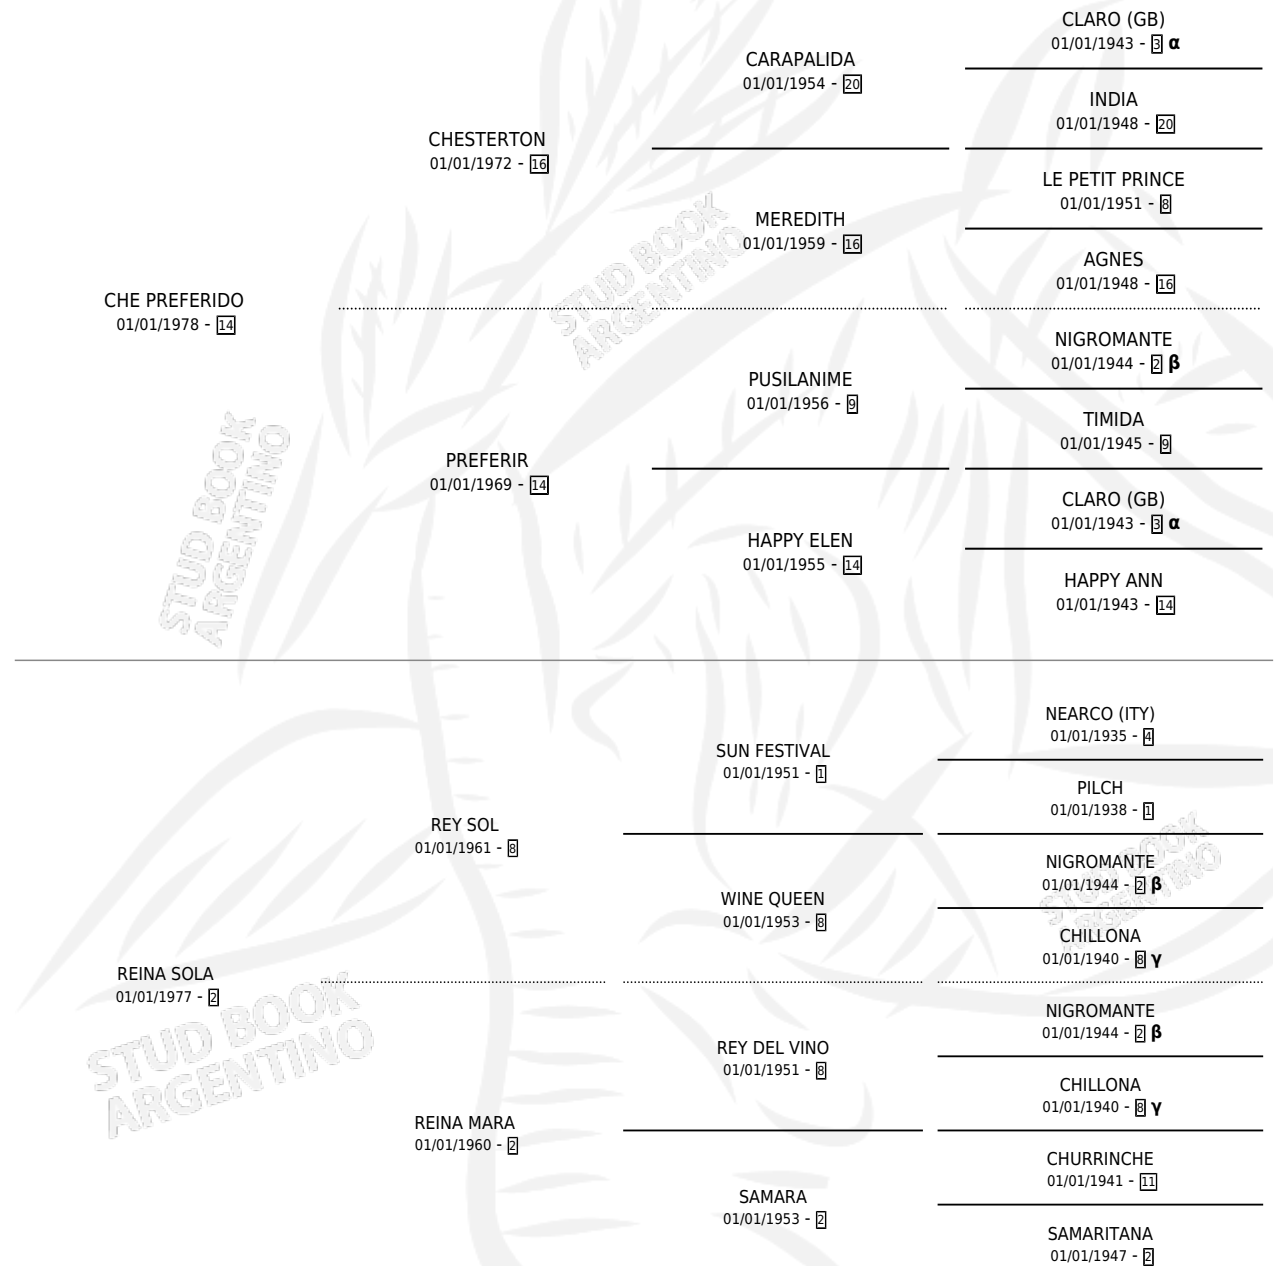

# CHE RISUEÑO

por CHE PREFERIDO y REINA SOLA por REY SOL

Argentina · Macho · Alazan Tostado · SP · 24/10/1985  
Familia 2-u · Volumen 32

## ESTADO

TIPIFICACIÓN SANGUÍNEA	X
TIPIFICACIÓN POR ADN	X
PASAPORTE	X
IDENTIFICACIÓN POR MICROCHIP	X
REPRODUCTOR	X

**Lugar de nacimiento:** Record (de Baja)

**Criador:** Asociacion Cooperativa De Criadores De Caballos De Carrera

## PEDIGREE

INBREEDING :  $\alpha, \beta, \gamma$