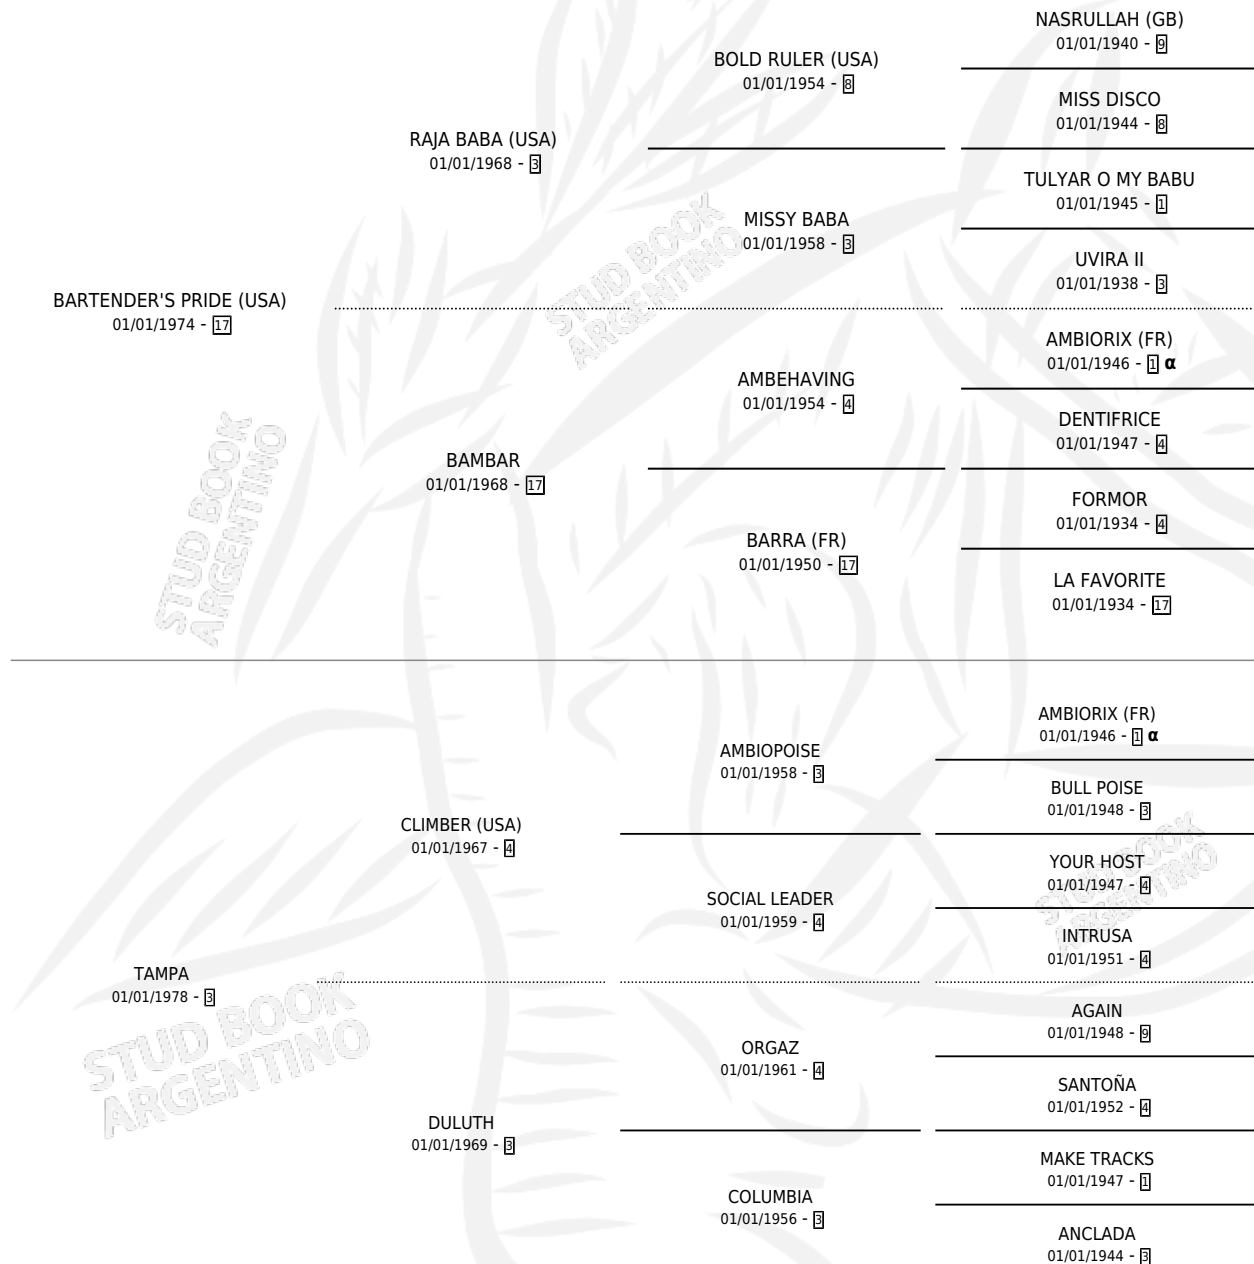

TAMPANDREA

por **BARTENDER'S PRIDE (USA)** y **TAMPA** por **CLIMBER (USA)**

Argentina · Hembra · Alazan · SP · 29/09/1985
Familia 3-m · Volumen 32

ESTADO

TIPIFICACIÓN SANGUÍNEA	X
TIPIFICACIÓN POR ADN	X
PASAPORTE	X
IDENTIFICACIÓN POR MICROCHIP	X
REPRODUCTOR	X

Lugar de nacimiento: Campo particular

Criador: Sin dato

PEDIGREE

INBREEDING : α

TAMPANDREA

Datos oficiales del Stud Book Argentino

Documento generado el 06/05/2026

studbook.org.ar