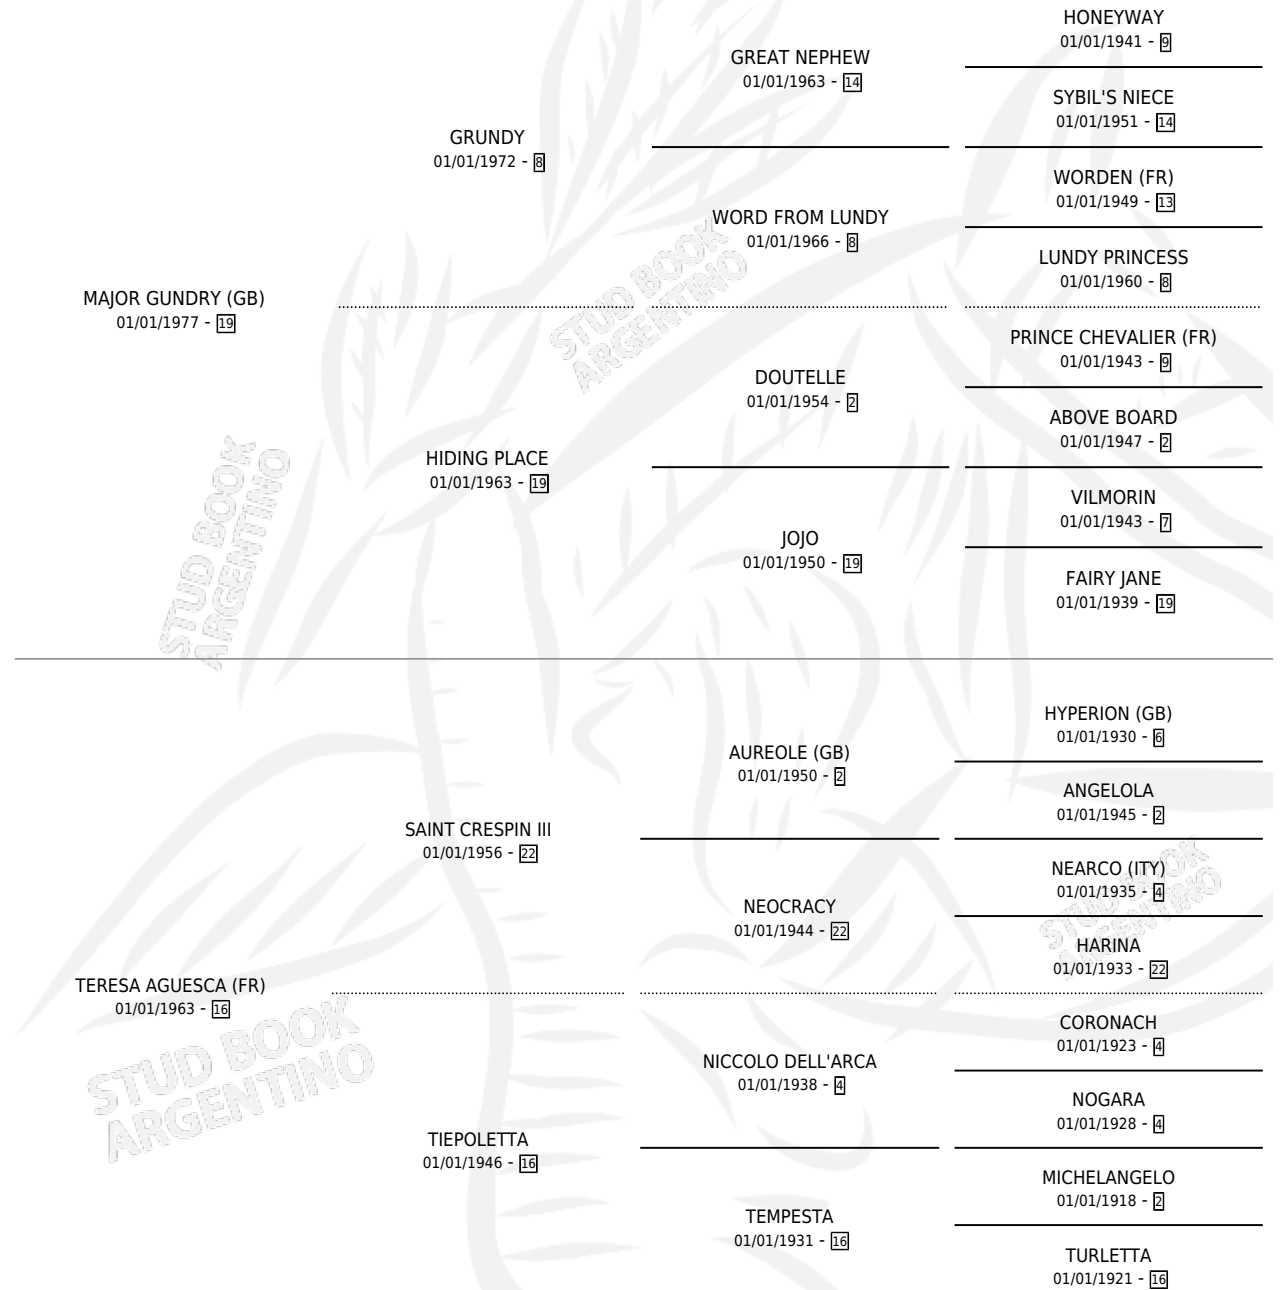

TEXTURA

por **MAJOR GUNDRY (GB)** y **TERESA AGUESCA (FR)** por **SAINT CRESPIN III**

Argentina · Hembra · Zaino · SP · 07/11/1985
Familia 16-h · Volumen 32

ESTADO

TIPIFICACIÓN SANGUÍNEA	✓
TIPIFICACIÓN POR ADN	X
PASAPORTE	X
IDENTIFICACIÓN POR MICROCHIP	X
REPRODUCTOR	✓

Lugar de nacimiento: Argentino
Criador: Sin dato

~

HIJOS

	MACHOS	HEMBRAS
2 NACIERON	1	1
1 CORRIERON	1	0
1 GANARON	1	0
0 GANADORES CL	0 GANADORES GR	0 GANADORES G1

PEDIGREE

CAMPAÑA

Solo carreras oficiales de Argentina