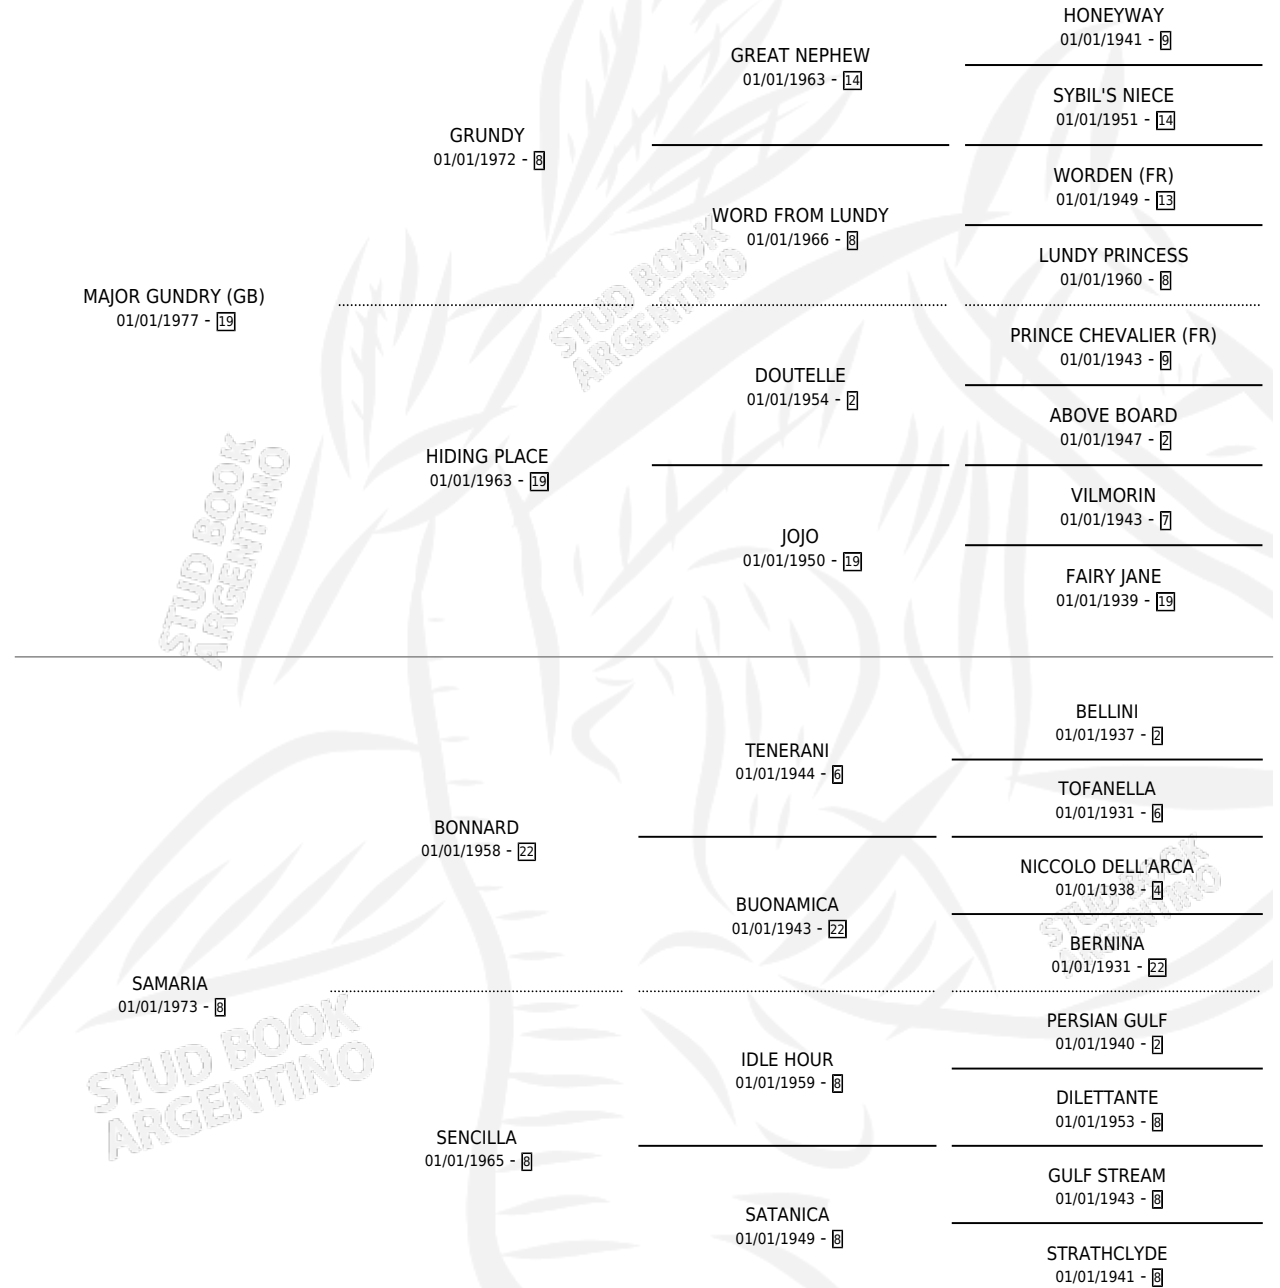

SAMAYAC

por MAJOR GUNDRY (GB) y SAMARIA por BONNARD

Argentina · Macho · Alazan · SP · 29/10/1985
Familia 8-d · Volumen 32

ESTADO

TIPIFICACIÓN SANGUÍNEA	X
TIPIFICACIÓN POR ADN	X
PASAPORTE	X
IDENTIFICACIÓN POR MICROCHIP	X
REPRODUCTOR	X

Lugar de nacimiento: Argentino

Criador: Sin dato

PEDIGREE

SAMAYAC

Datos oficiales del Stud Book Argentino

Documento generado el 04/05/2026

studbook.org.ar