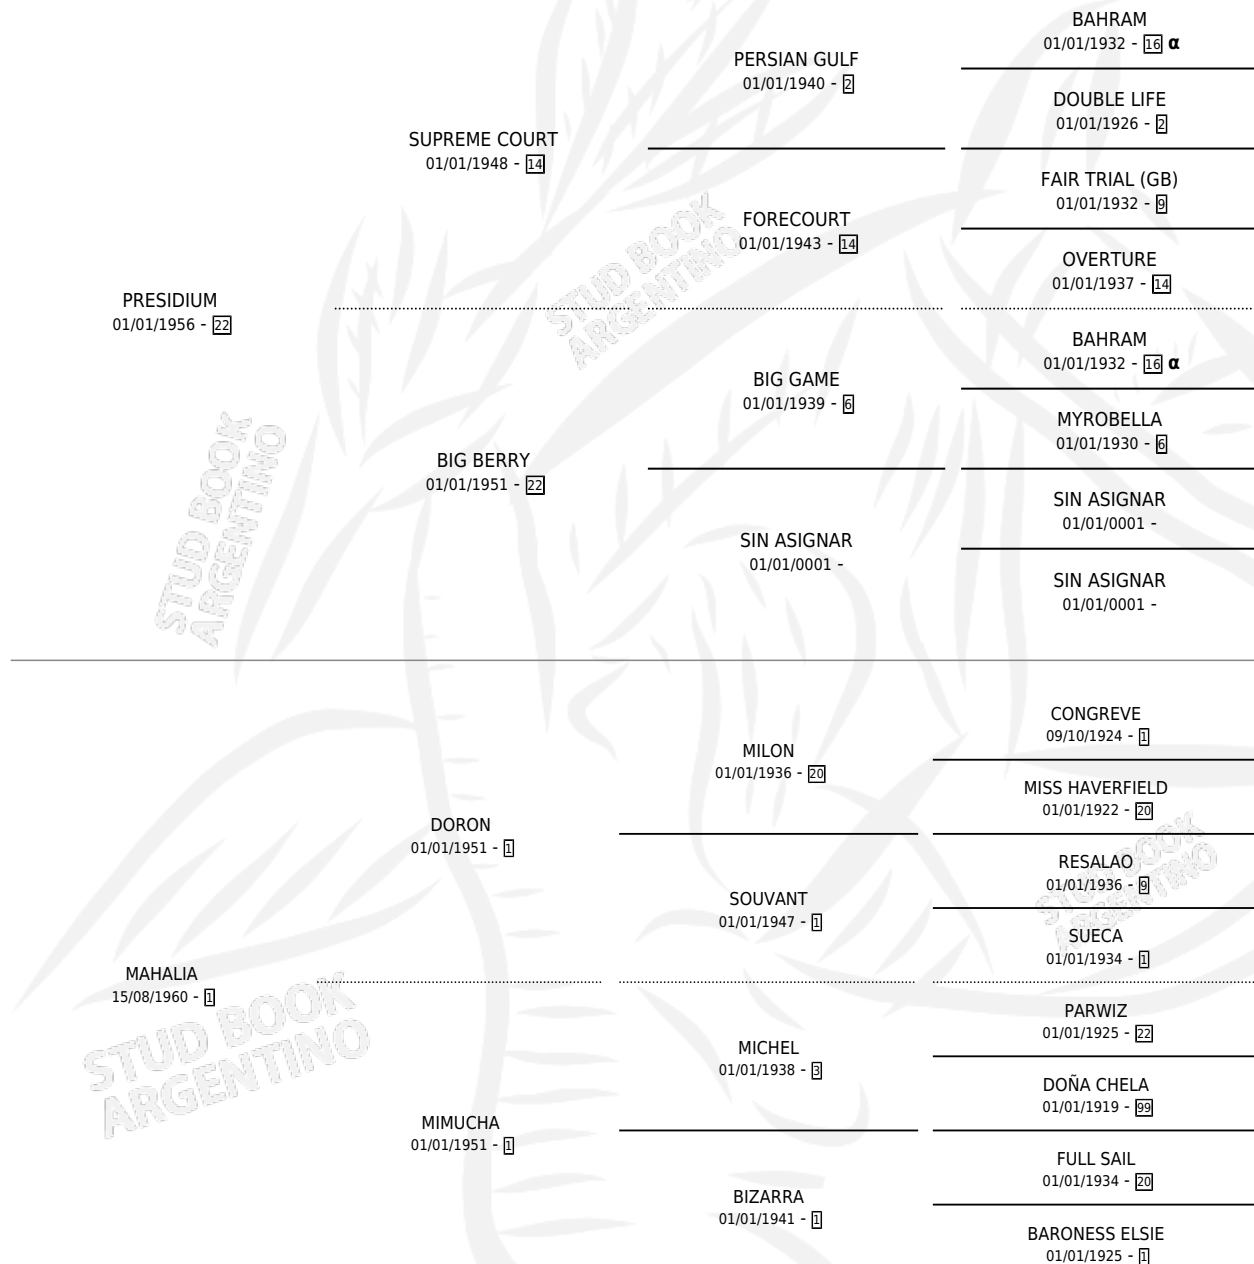

MALANZAN

por **PRESIDIUM** y **MAHALIA** por **DORON**

Argentina · Hembra · Zaino Negro · SP · 06/11/1968
Familia 1-w · Volumen 26

ESTADO

TIPIFICACIÓN SANGUÍNEA	X
TIPIFICACIÓN POR ADN	X
PASAPORTE	X
IDENTIFICACIÓN POR MICROCHIP	X
REPRODUCTOR	✓

Lugar de nacimiento: Campo particular

Criador: Sin dato

~

HIJOS

	MACHOS	HEMBRAS
10 NACIERON	5	5
1 CORRIERON	1	0
1 GANARON	1	0

0 GANADORES **CL**   **0** GANADORES **GR**   **0** GANADORES **G1**

PEDIGREE

INBREEDING : α