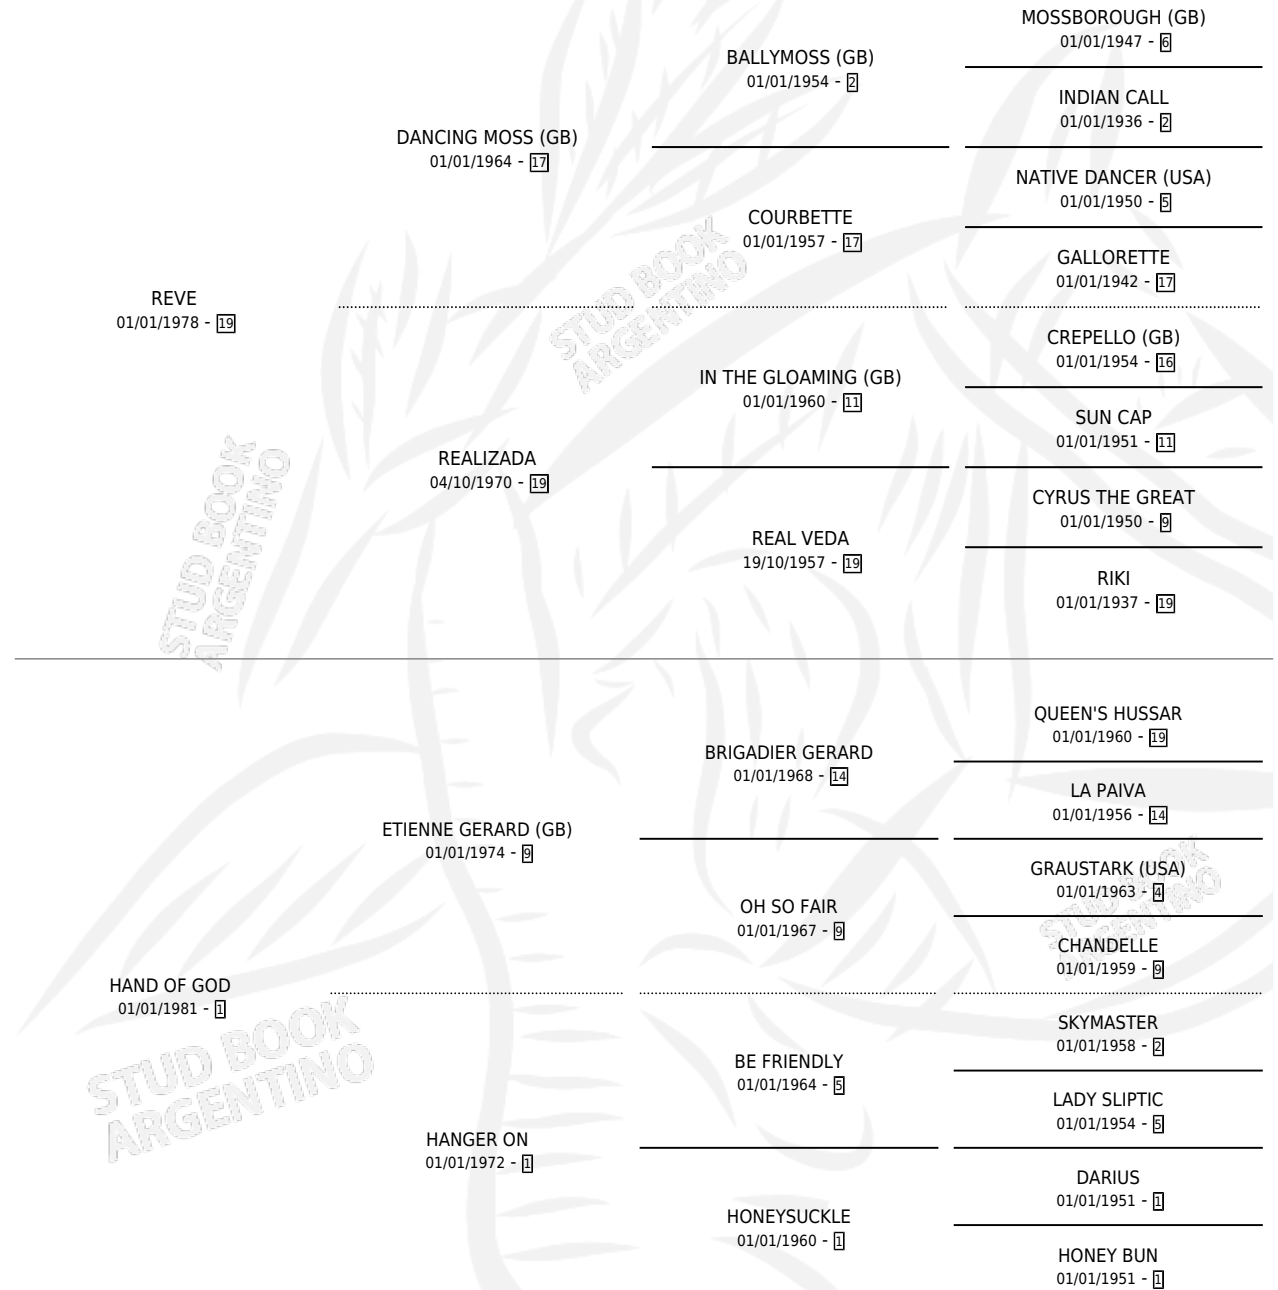

REVEGOD

por REVE y HAND OF GOD por ETIENNE GERARD (GB)

Argentina · Macho · Tordillo · SP · 21/10/1985
Familia 1-n · Volumen 32

ESTADO

TIPIFICACIÓN SANGUÍNEA	X
TIPIFICACIÓN POR ADN	X
PASAPORTE	X
IDENTIFICACIÓN POR MICROCHIP	X
REPRODUCTOR	X

Lugar de nacimiento: Campo particular

Criador: Sin dato

PEDIGREE

REVEGOD

Datos oficiales del Stud Book Argentino

Documento generado el 06/05/2026

studbook.org.ar