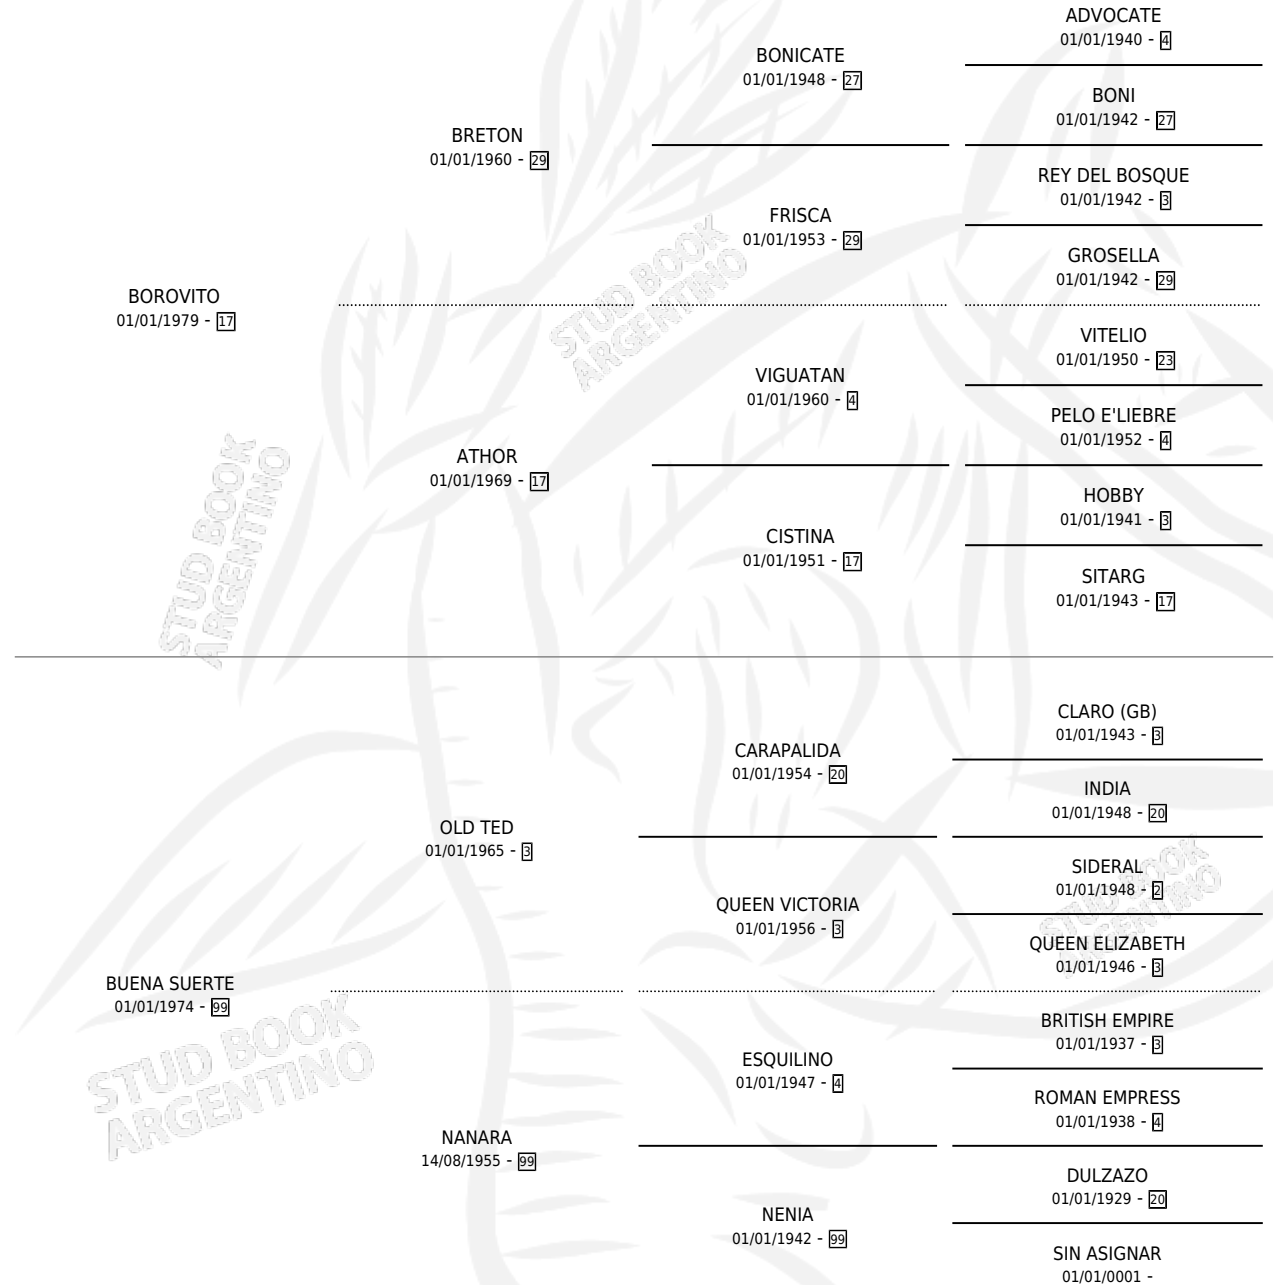

EL MALA SUERTE

por **BOROVITO** y **BUENA SUERTE** por **OLD TED**

Argentina · Macho · Zaino · SP · 20/10/1985
Familia 99 · Volumen 32

ESTADO

| | |
|------------------------------|---|
| TIPIFICACIÓN SANGUÍNEA | X |
| TIPIFICACIÓN POR ADN | X |
| PASAPORTE | X |
| IDENTIFICACIÓN POR MICROCHIP | X |
| REPRODUCTOR | X |

Lugar de nacimiento: El Parejo

Criador: Sin dato

PEDIGREE

EL MALA SUERTE

Datos oficiales del Stud Book Argentino

Documento generado el 07/05/2026

studbook.org.ar