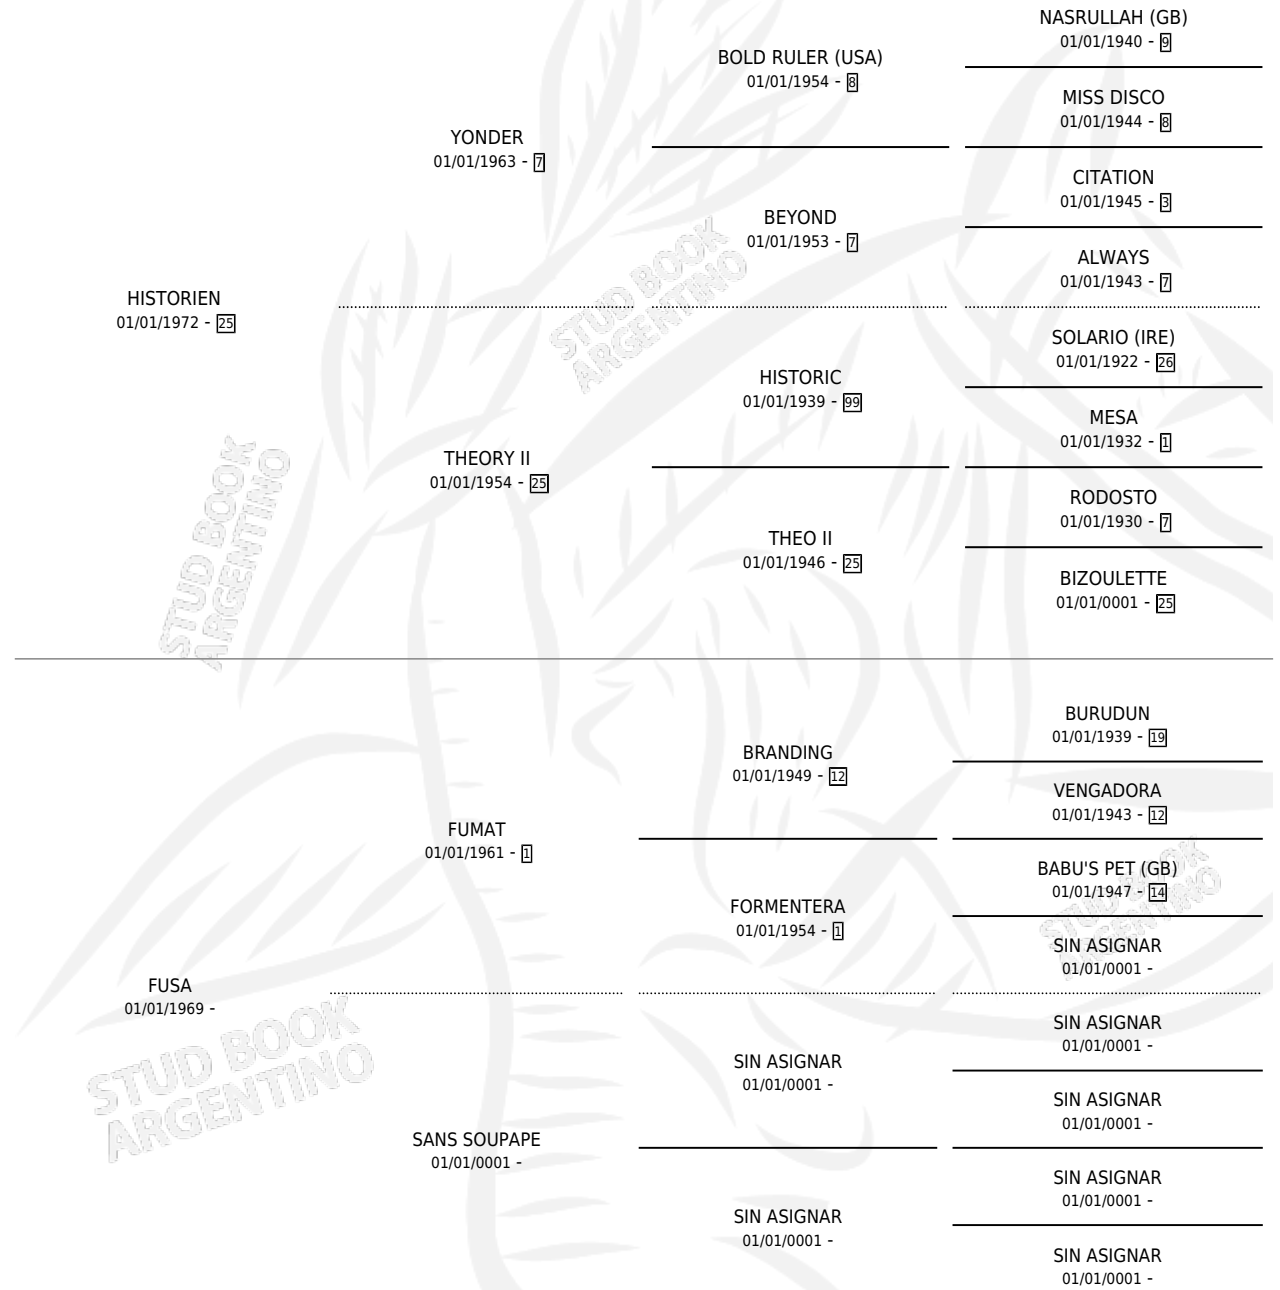

FUSILADA

por HISTORIEN y FUSA por FUMAT

Argentina · Hembra · Alazan · SP · 17/10/1985
Familia · Volumen 32

ESTADO

TIPIFICACIÓN SANGUÍNEA	X
TIPIFICACIÓN POR ADN	X
PASAPORTE	X
IDENTIFICACIÓN POR MICROCHIP	X
REPRODUCTOR	X

Lugar de nacimiento: El Parejo

Criador: Sin dato

PEDIGREE

FUSILADA

Datos oficiales del Stud Book Argentino

Documento generado el 04/05/2026

studbook.org.ar