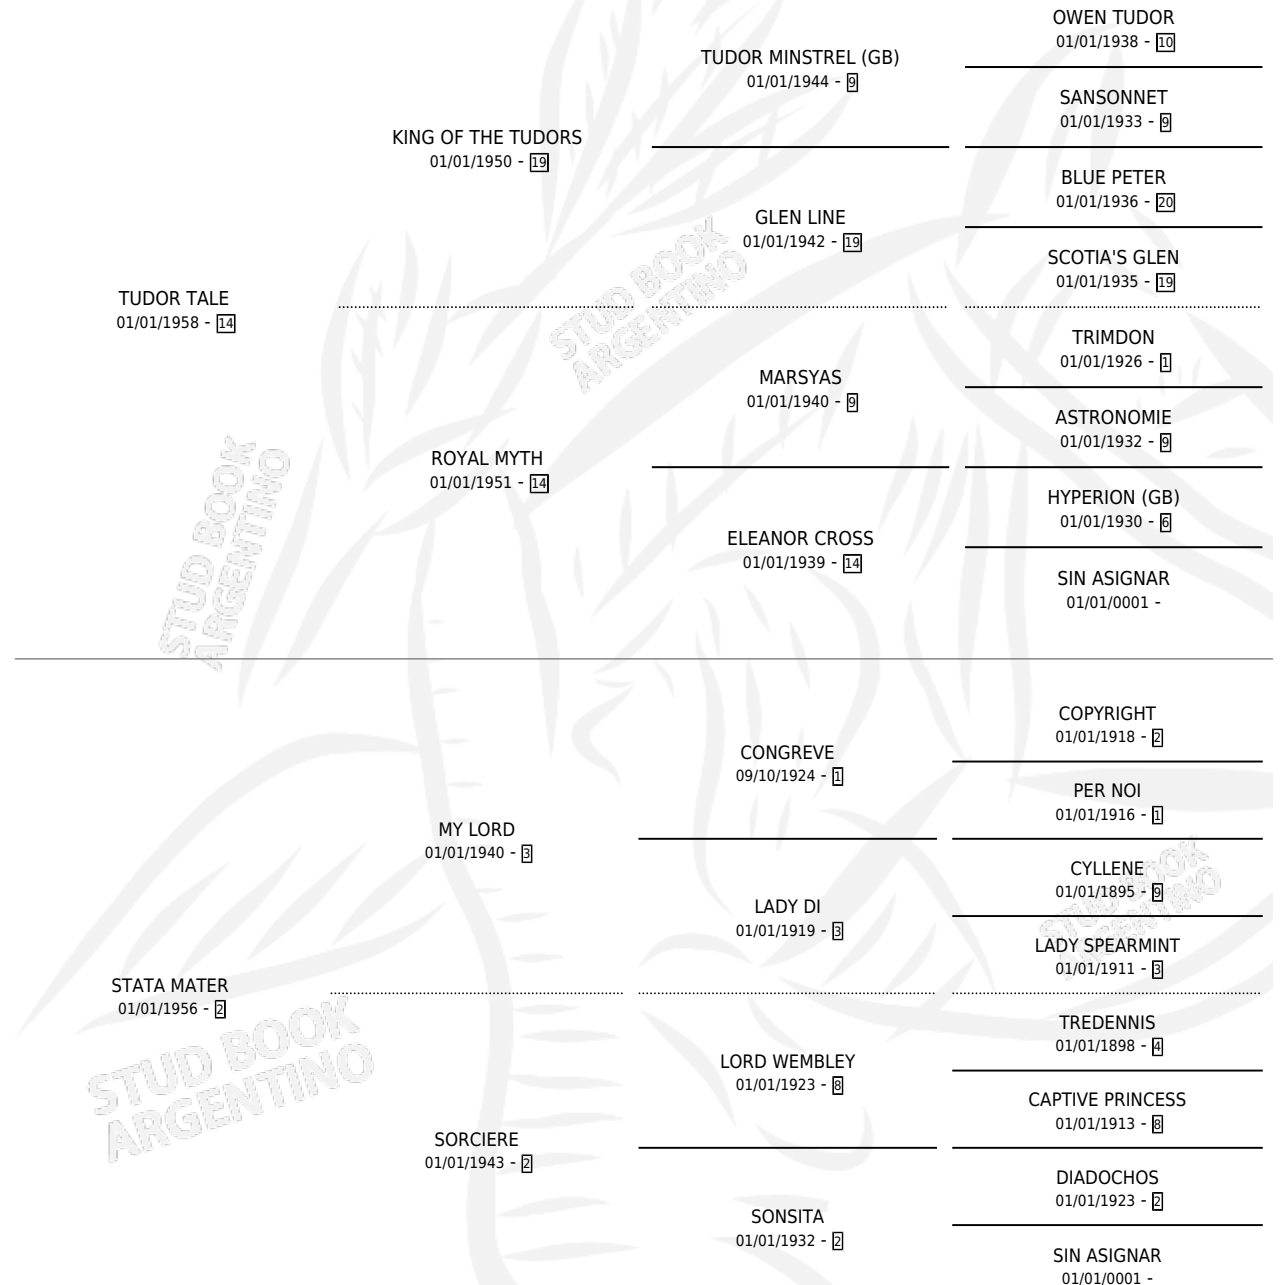

THANANA

por TUDOR TALE y STATA MATER por MY LORD

Argentina · Hembra · Alazan · SP · 19/11/1968
Familia 2-n · Volumen 26

ESTADO

TIPIFICACIÓN SANGUÍNEA	X
TIPIFICACIÓN POR ADN	X
PASAPORTE	X
IDENTIFICACIÓN POR MICROCHIP	X
REPRODUCTOR	✓

Lugar de nacimiento: Campo particular

Criador: Sin dato

~

HIJOS

	MACHOS	HEMBRAS
11 NACIERON	7	4
4 CORRIERON	4	0
3 GANARON	3	0
0 GANADORES CL	0 GANADORES GR	0 GANADORES G1

PEDIGREE

S

cimientos 10 / Efectividad 62.50%

PADRILLO	PRODUCTO	CRIADOR	1ER SERVICIO	ÚLTIMO SERVICIO
MELODIC	Ø		10/10/1988	15/10/1988
THANANA TAMAKO	TRAGO VIEJO (M A, 15/10/1987)	SIN DATO	29/08/1986	31/10/1986
Datos oficiales del Stud Book Argentino TAMAKO	CONGRESO (M ZD, 20/08/1986)	SIN DATO	31/08/1985	31/08/1985
GOOD BLOKE	Ø			
studbook.org.ar				
BOLS	Ø			
TULLY	Ø			
SUNDAE	GRAN RADICAL (M AT, 30/10/1983)	SIN DATO		
EL BOTIJA	EL CLARIN (M A, 02/11/1982)	SIN DATO		
TREVIGLIO	INICIADA (H Z, 19/09/1981)	SIN DATO		
BOLS	EL BECA (M A, 22/10/1978)	SIN DATO		
BOLS	LICENZA (H A, 27/10/1977)	SIN DATO		
BOLS	INCAPAZ (M A, 24/09/1976)	SIN DATO		
BOLS	CAMELITO (M A, 31/10/1974) •MURIÓ EL 01/07/2006•	SIN DATO		
TULLY	YAPAQUE (H ZD, 31/10/1973) •MURIÓ EL 01/07/2005•	LOS JACINTOS		
GOOD BLOKE	Ø			
BOLS	Ø			