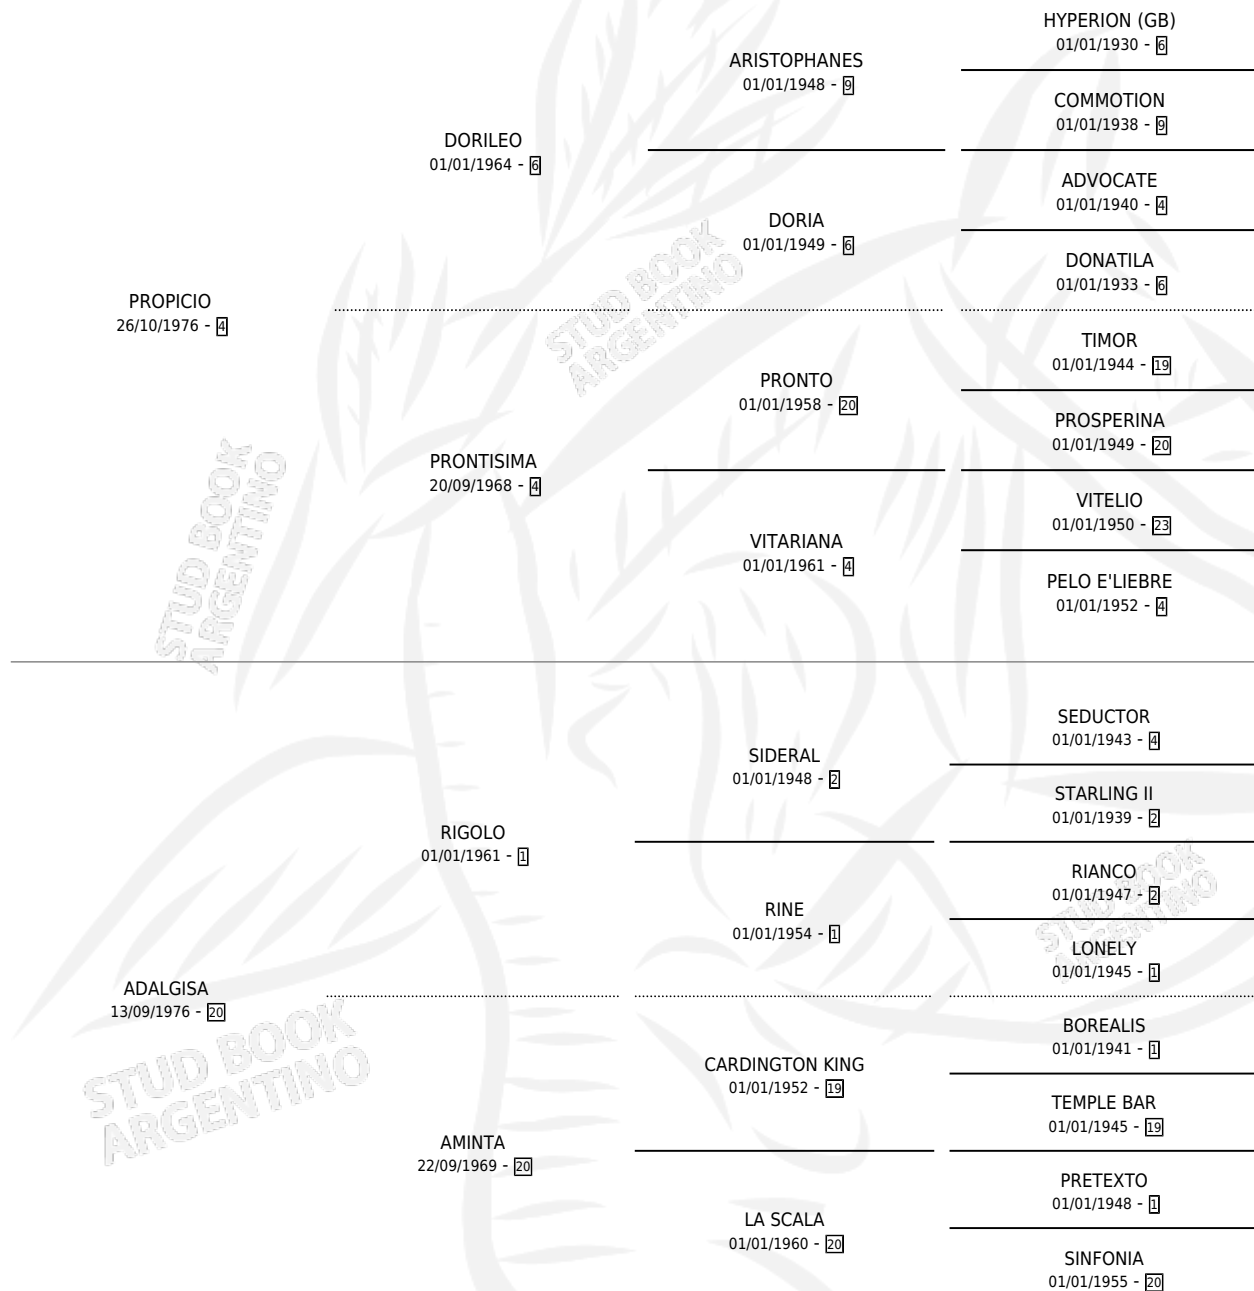

PROGISA

por **PROPICIO** y **ADALGISA** por **RIGOLO**

Argentina · Hembra · Zaino · SP · 16/10/1985
Familia 20-d · Volumen 32

ESTADO

TIPIFICACIÓN SANGUÍNEA	X
TIPIFICACIÓN POR ADN	X
PASAPORTE	X
IDENTIFICACIÓN POR MICROCHIP	X
REPRODUCTOR	✓

Lugar de nacimiento: Santa Ana

Criador: Sin dato

PEDIGREE

CAMPAÑA

Solo carreras oficiales de Argentina

POR EDAD

EDAD	CC	1°	2°	3°	4°	5°	NP	CLC	CLG	CLCG1	CLGG1	IMPORTE	GANANCIA / CC
3 AÑOS	1	0	0	0	0	0	1	0	0	0	0	\$0	\$0
4 AÑOS	5	0	0	0	1	1	3	0	0	0	0	\$0	\$0
TOTALES	6	0	0	0	1	1	4	0	0	0	0	\$0	\$0
%		0.0%	0.0%	0.0%	16.7%	16.7%	66.7%	0.0%	0.0%	0.0%	0.0%		