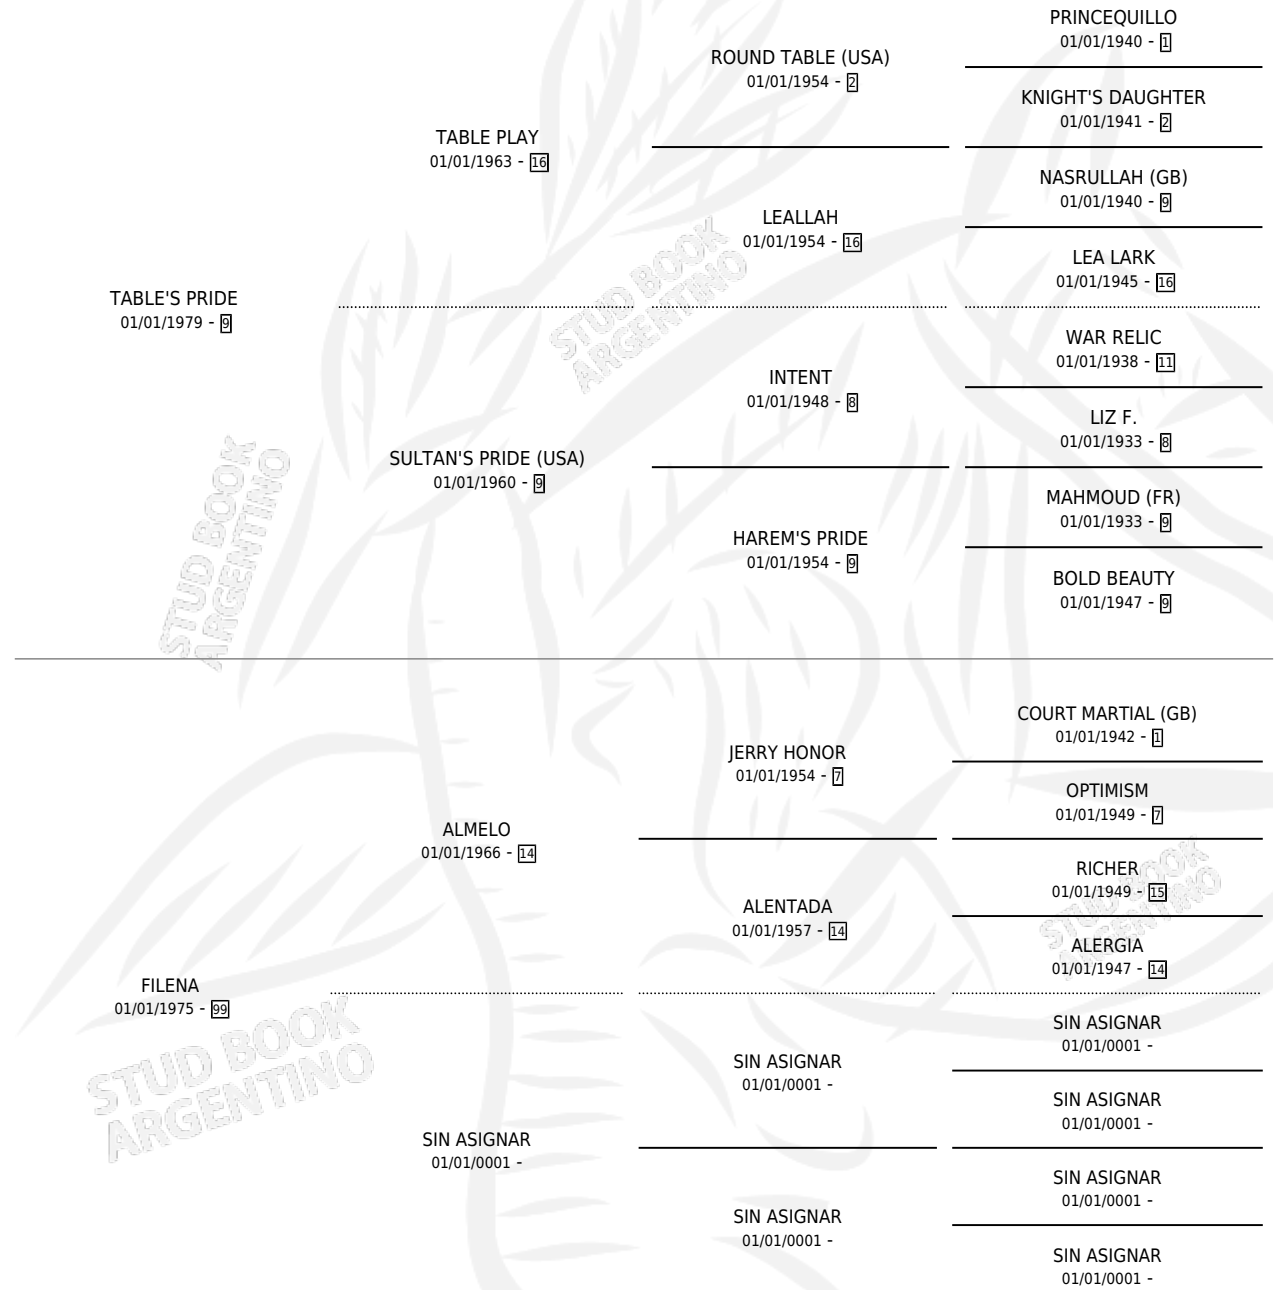

# TABLERO

por TABLE'S PRIDE y FILENA por ALMELO

Argentina · Macho · Zaino Colorado · SP · 13/10/1985  
Familia 99 · Volumen 32

## ESTADO

TIPIFICACIÓN SANGUÍNEA	X
TIPIFICACIÓN POR ADN	X
PASAPORTE	X
IDENTIFICACIÓN POR MICROCHIP	X
REPRODUCTOR	X

**Lugar de nacimiento:** La Cucha Cucha

**Criador:** Sin dato

## PEDIGREE