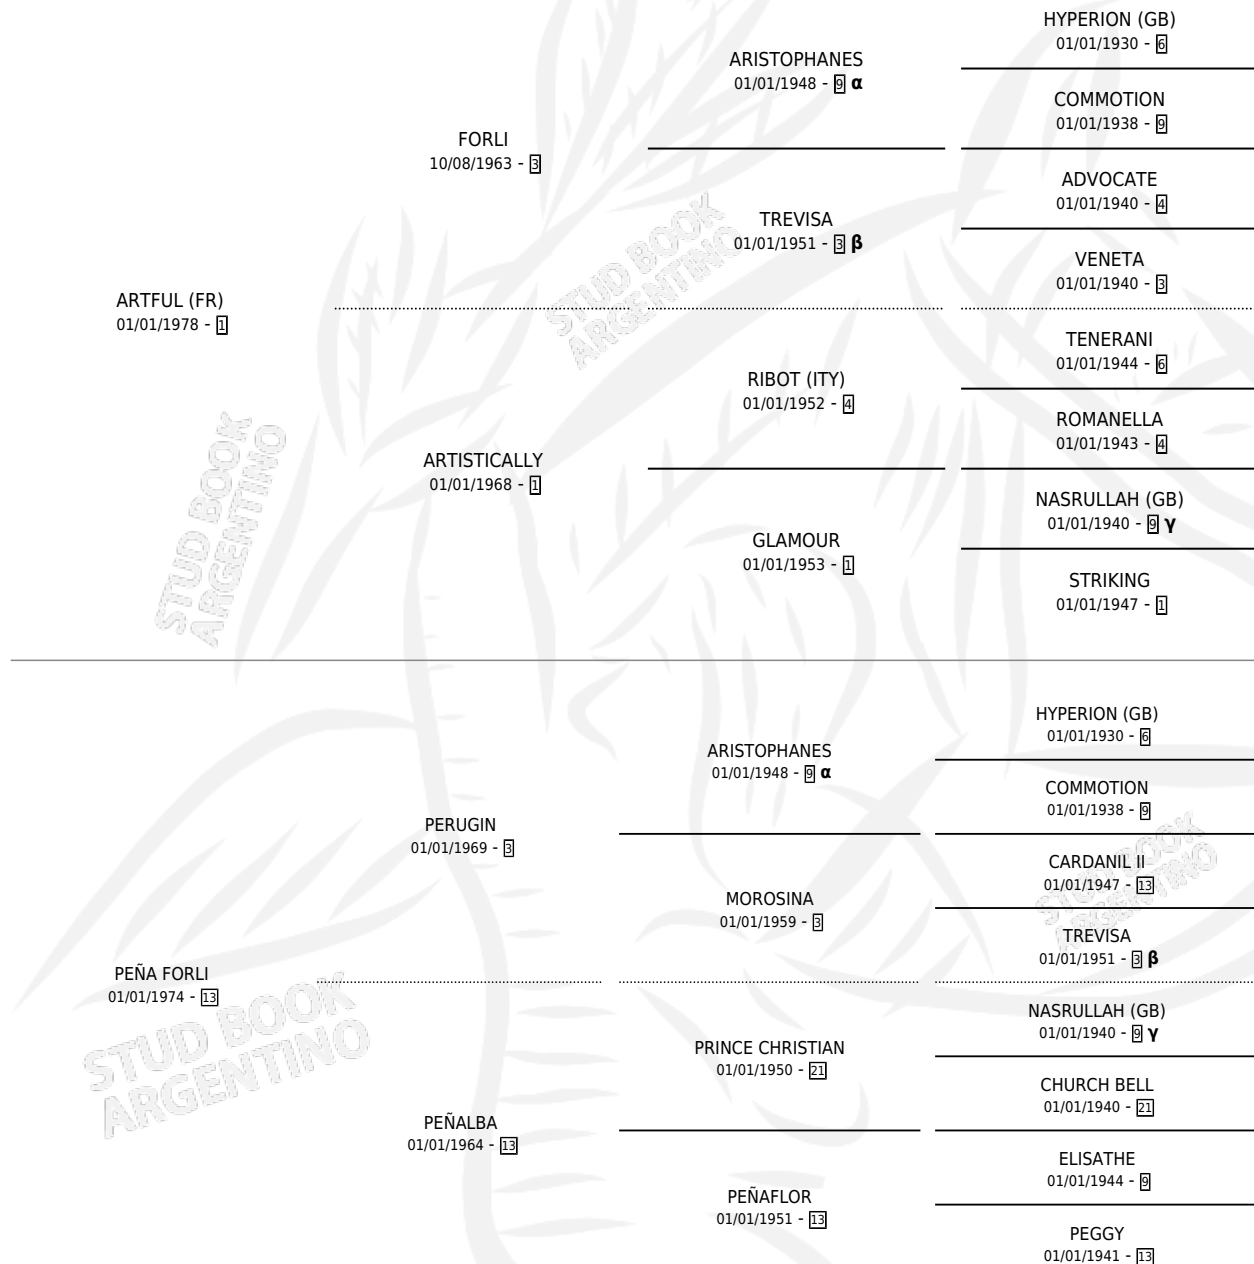

FORLITANA

por **ARTFUL (FR)** y **PEÑA FORLI** por **PERUGIN**

Argentina · Hembra · Alazan · SP · 12/10/1985
Familia 13-c · Volumen 32

ESTADO

TIPIFICACIÓN SANGUÍNEA	X
TIPIFICACIÓN POR ADN	X
PASAPORTE	X
IDENTIFICACIÓN POR MICROCHIP	X
REPRODUCTOR	✓

Lugar de nacimiento: La Borinqueña

Criador: Asociacion Cooperativa De Criadores De Caballos De Carrera

PEDIGREE

INBREEDING : **α,β,γ**

CAMPAÑA

Solo carreras oficiales de Argentina

POR EDAD

EDAD	CC	1°	2°	3°	4°	5°	NP	CLC	CLG	CLCG1	CLGG1	IMPORTE	GANANCIA / CC
3 AÑOS	4	0	0	0	0	2	2	0	0	0	0	\$0	\$0
TOTALES	4	0	0	0	0	2	2	0	0	0	0	\$0	\$0
%		0.0%	0.0%	0.0%	0.0%	50.0%	50.0%	0.0%	0.0%	0.0%	0.0%		