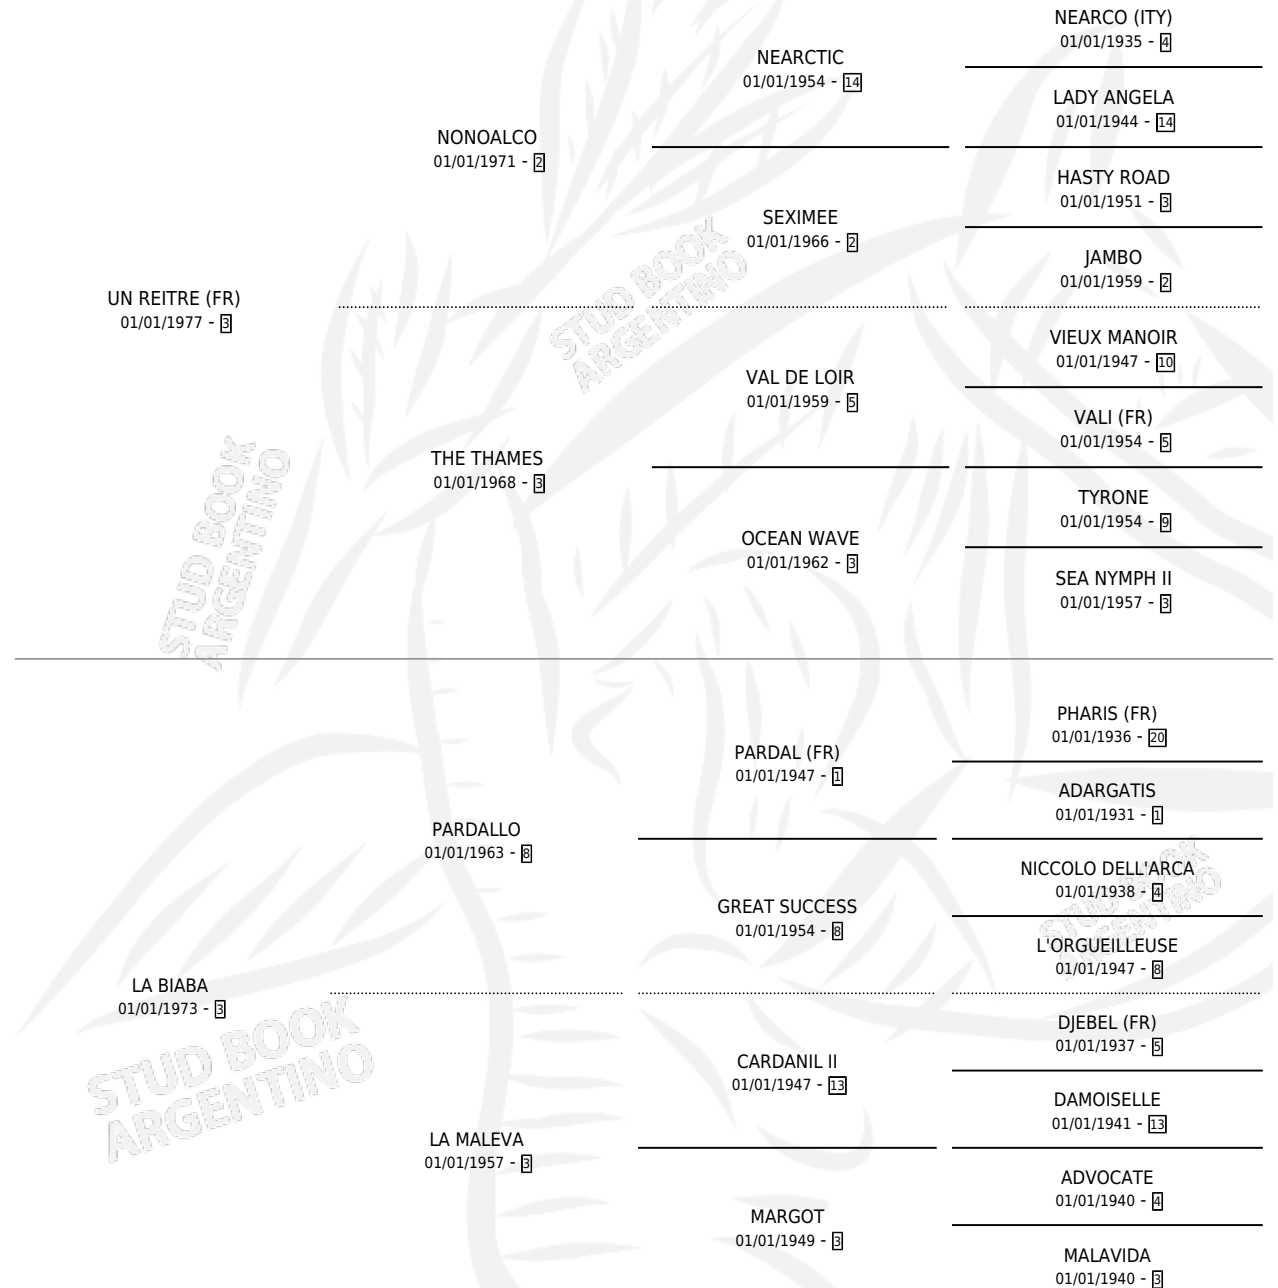

CANYENGUE

por UN REITRE (FR) y LA BIABA por PARDALLO

Argentina · Macho · Alazan · SP · 12/10/1985
Familia 3-h · Volumen 32

ESTADO

TIPIFICACIÓN SANGUÍNEA	✓
TIPIFICACIÓN POR ADN	X
PASAPORTE	X
IDENTIFICACIÓN POR MICROCHIP	X
REPRODUCTOR	✓

Lugar de nacimiento: La Borinquena

Criador: Lagos Marmol Miguel

~

HIJOS

	MACHOS	HEMBRAS
4 NACIERON	1	3
2 CORRIERON	0	2

SIN ACTUACIONES

PEDIGREE

CAMPAÑA