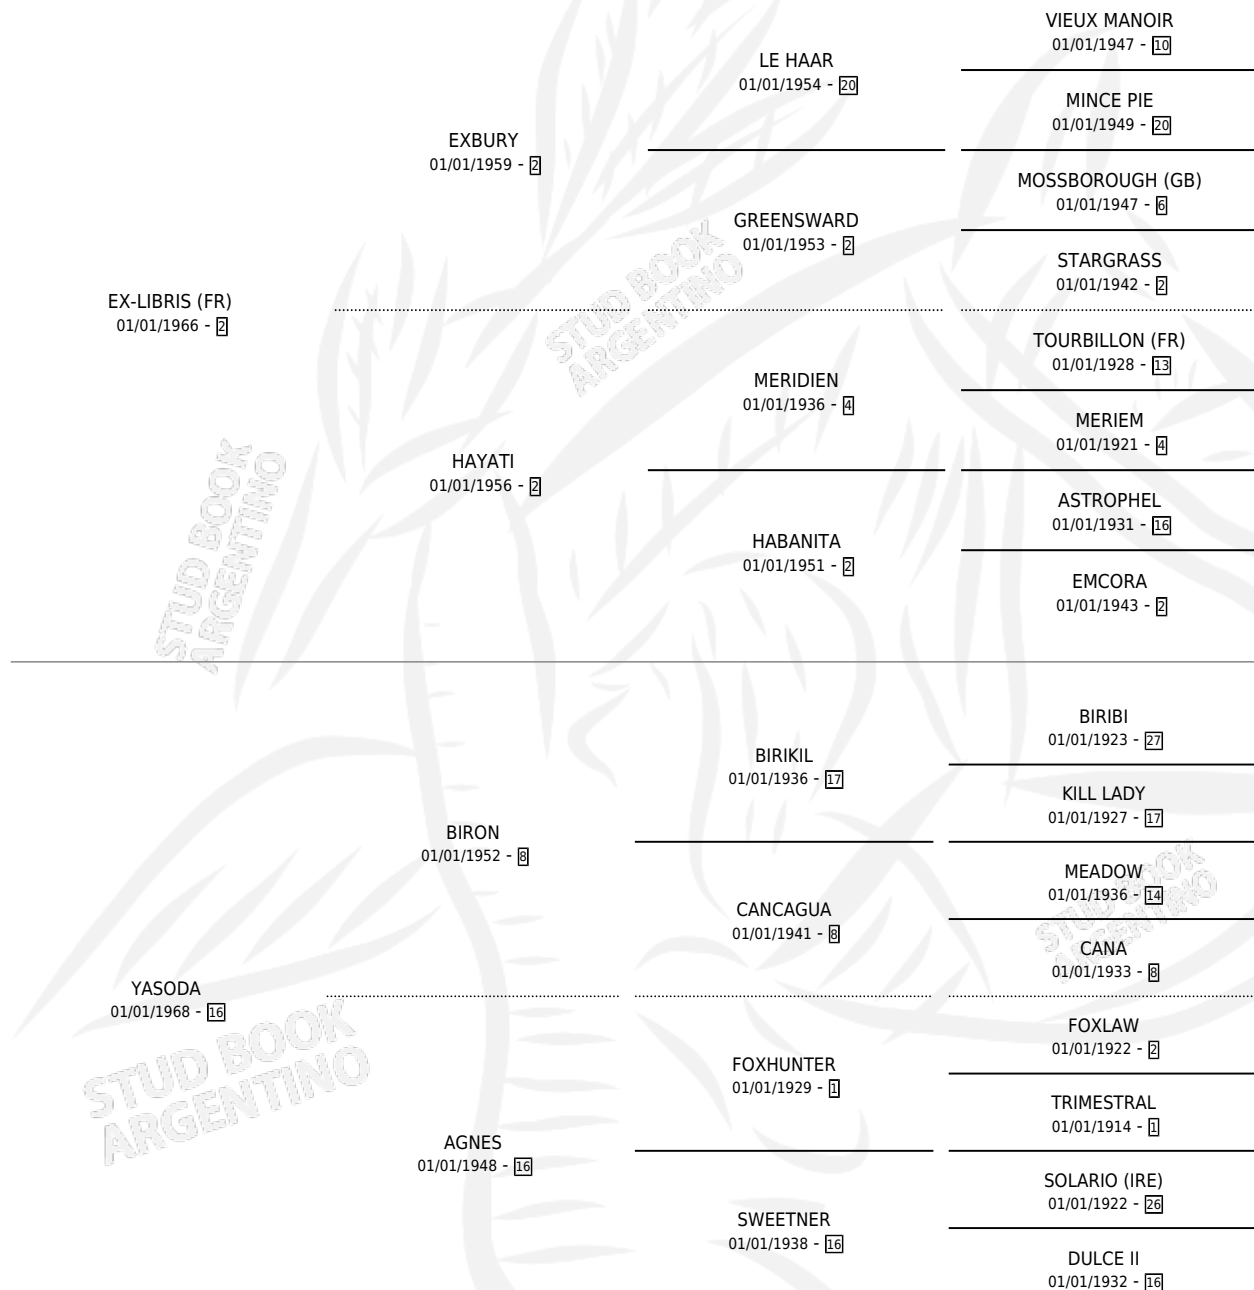

SPORTING GAL

por **EX-LIBRIS (FR)** y **YASODA** por **BIRON**

Argentina · Hembra · Alazan · SP · 03/11/1985
Familia 16-d · Volumen 32

ESTADO

TIPIFICACIÓN SANGUÍNEA	✓
TIPIFICACIÓN POR ADN	X
PASAPORTE	X
IDENTIFICACIÓN POR MICROCHIP	X
REPRODUCTOR	✓

Lugar de nacimiento: De La Pomme

Criador: La Borinqueña

~

HIJOS

	MACHOS	HEMBRAS
6 NACIERON	4	2
5 CORRIERON	3	2
4 GANARON	3	1
0 GANADORES CL	0 GANADORES GR	0 GANADORES G1

PEDIGREE

S

cimientos 6 / Efectividad 46.15%

PADRILLO	PRODUCTO	CRIADOR	1ER SERVICIO	ÚLTIMO SERVICIO
L'EXPRESS	∅		15/09/2000	06/10/2000
STAR TOUCH (FR)	∅		02/10/1999	04/10/1999
L'EXPRESS	∅		30/10/1998	31/10/1998
L'EXPRESS	GAL EXPRESS (H A, 05/10/1998)	LA BORINQUEÑA	21/10/1997	21/10/1997
L'EXPRESS	SPORTING REX (M A, 18/08/1997)	LA BORINQUEÑA	24/08/1996	24/08/1996
L'EXPRESS	∅		07/11/1995	07/11/1995
UN REITRE (FR)	TRASELMANGO (M AT, 08/09/1995)	LA BORINQUEÑA	03/09/1994	28/09/1994
L'EXPRESS	L'SPORTING (M A, 17/08/1994)	LA BORINQUEÑA	05/09/1993	07/09/1993
BRAKA (USA)	JUGADORA (H Z, 26/08/1993)	LA BORINQUEÑA	08/09/1992	10/09/1992
BRAKA (USA)	∅		22/08/1991	12/09/1991
BRAKA (USA)	∅		12/10/1990	14/10/1990
UN REITRE (FR)	∅		01/10/1989	03/10/1989
UN REITRE (FR)	DIRTY PLAY (M A, 20/09/1989)	LA BORINQUEÑA	01/10/1988	03/10/1988