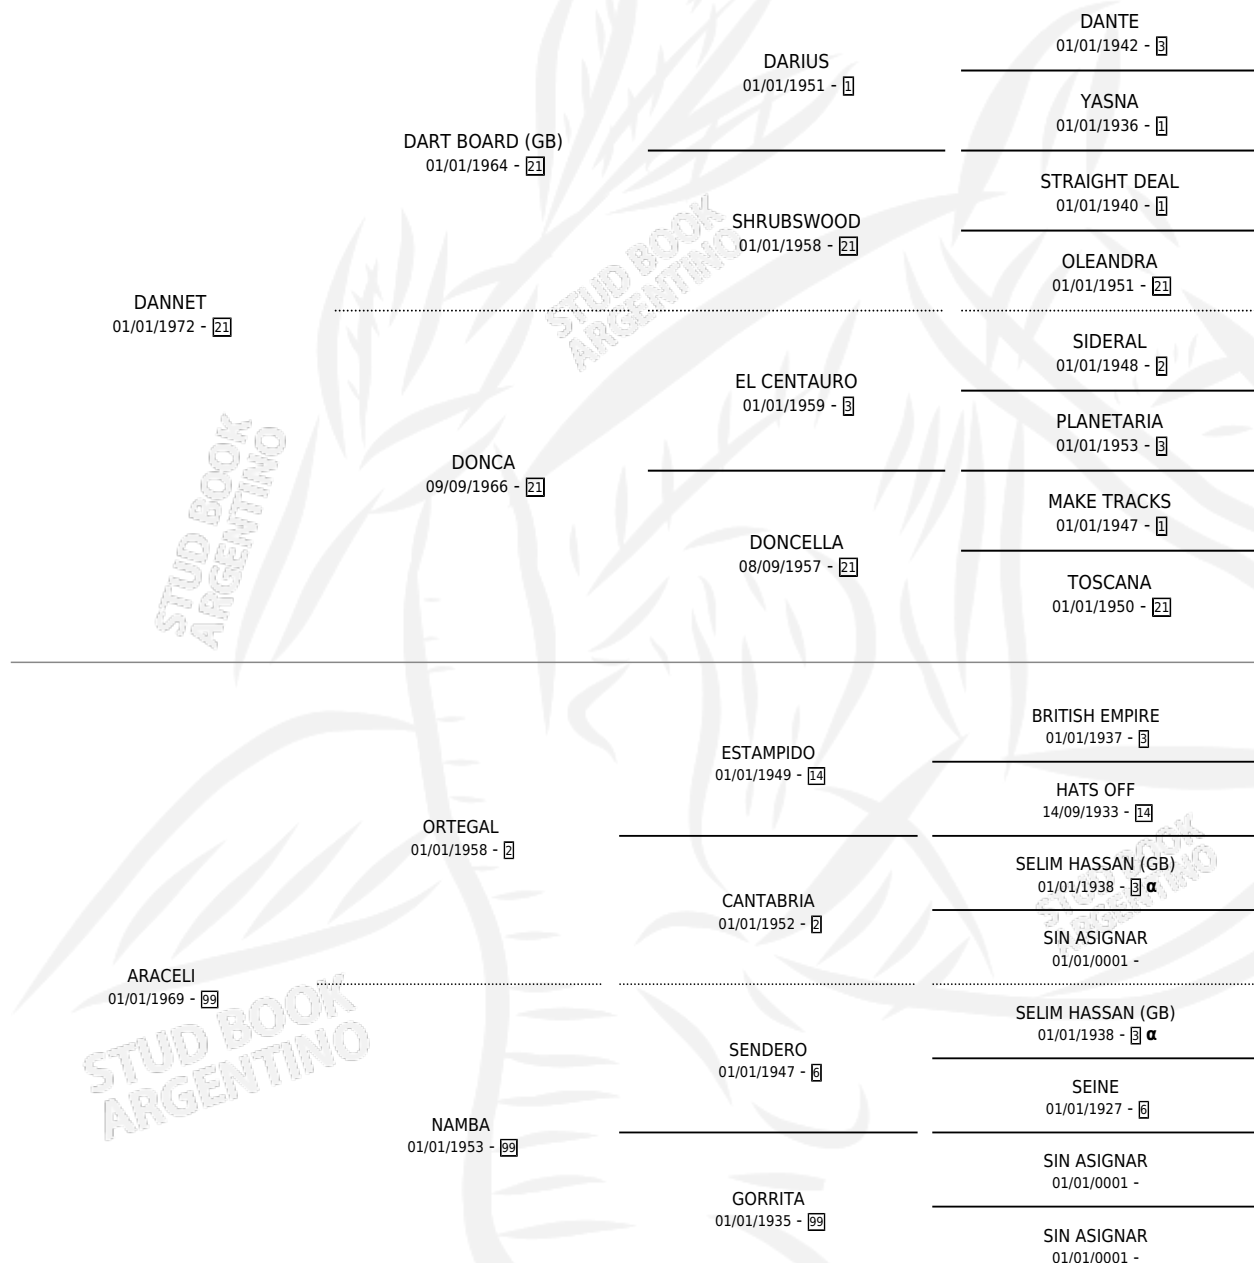

# NETCELI

por **DANNET** y **ARACELI** por **ORTEGAL**

Argentina · Macho · Zaino Negro · SP · 15/10/1985  
Familia 99 · Volumen 32

## ESTADO

TIPIFICACIÓN SANGUÍNEA	X
TIPIFICACIÓN POR ADN	X
PASAPORTE	X
IDENTIFICACIÓN POR MICROCHIP	X
REPRODUCTOR	X

**Lugar de nacimiento:** El Nochero

**Criador:** Sin dato

## PEDIGREE

INBREEDING :  $\alpha$