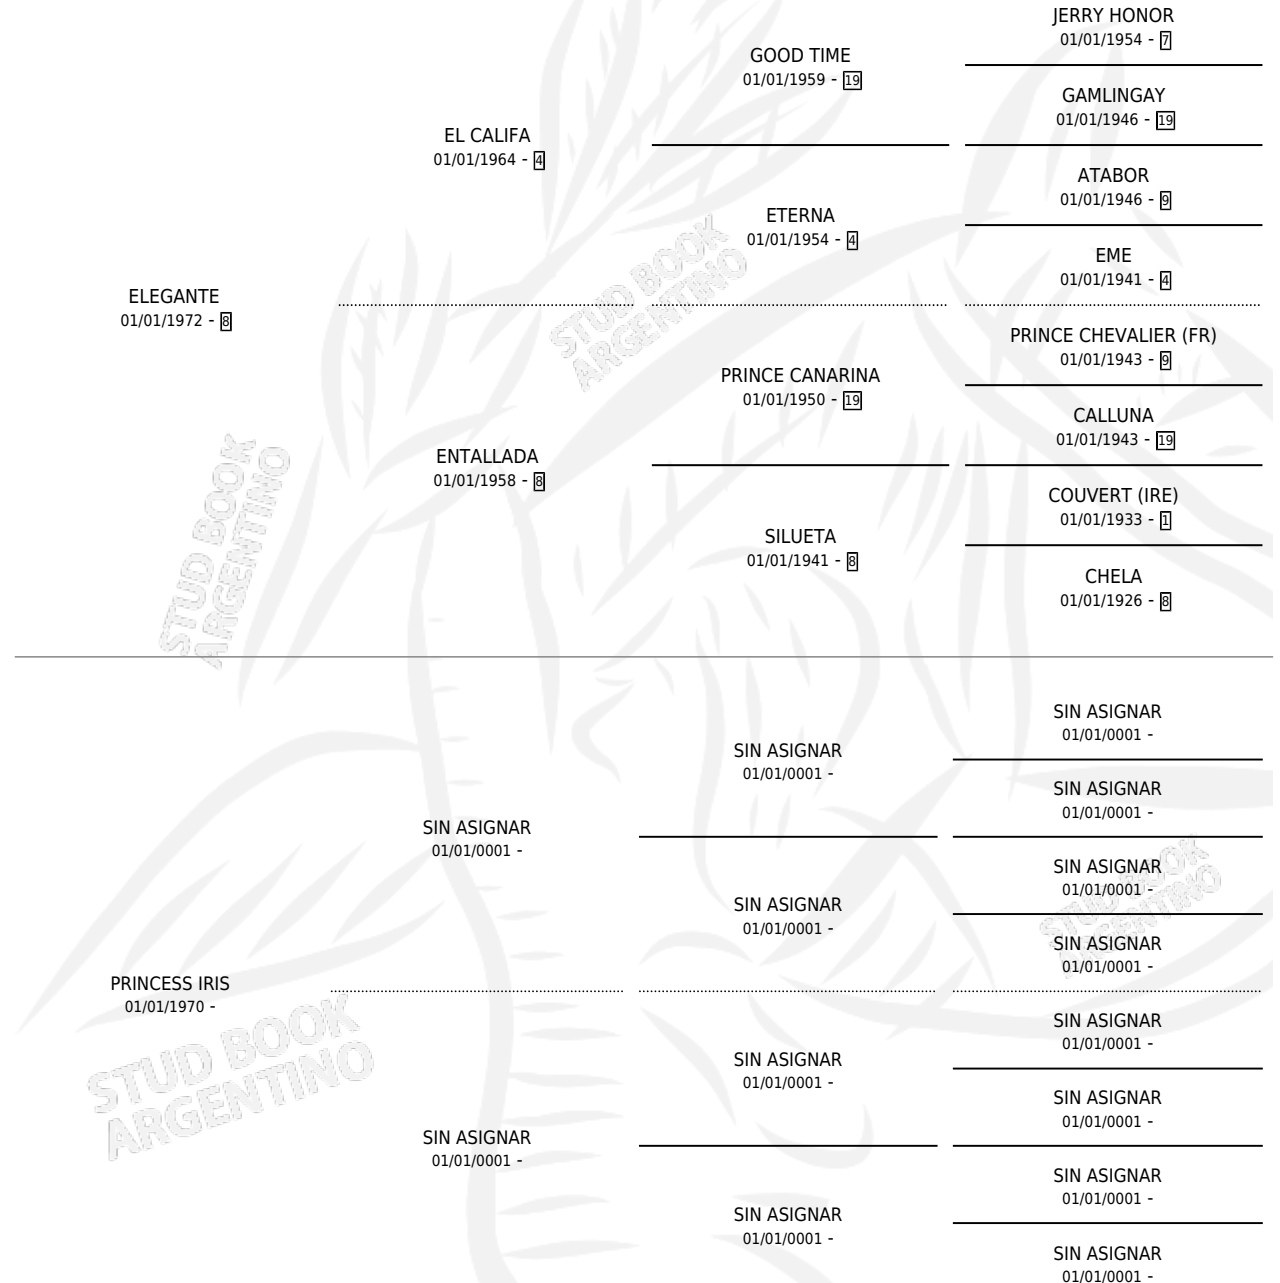

GAFER PRINCESA

por ELEGANTE y PRINCESS IRIS por SIN ASIGNAR

Argentina · Hembra · Alazan · SP · 31/10/1985
Familia · Volumen 32

ESTADO

TIPIFICACIÓN SANGUÍNEA	X
TIPIFICACIÓN POR ADN	X
PASAPORTE	X
IDENTIFICACIÓN POR MICROCHIP	X
REPRODUCTOR	✓

Lugar de nacimiento: El Gorrion

Criador: Sin dato

PEDIGREE

S

mientos 0 / Efectividad 0.00%

PADRILLO	PRODUCTO	CRIADOR	1ER SERVICIO	ÚLTIMO SERVICIO
JUMBO JACK	∅		29/11/1994	13/12/1994
GAFER PRINCESA	∅		25/11/1991	25/11/1991
Datos oficiales del Stud Book Argentino	∅		01/12/1989	01/12/1989