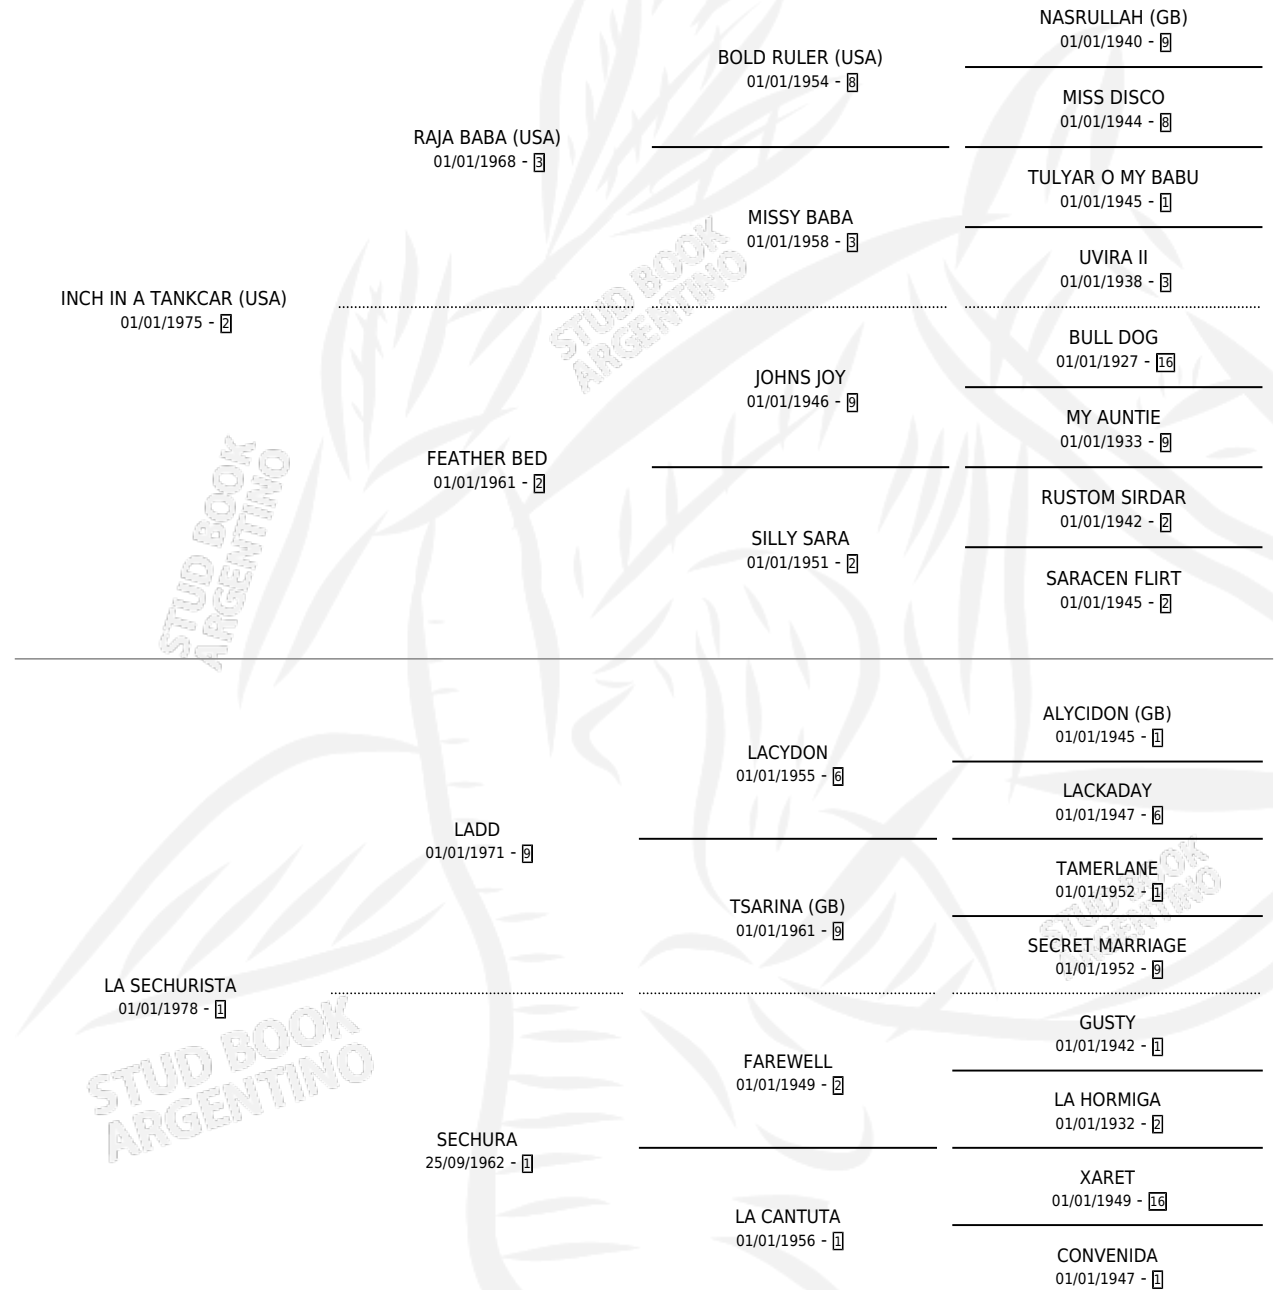

IN-PICUNCHE

por **INCH IN A TANKCAR (USA)** y **LA SECHURISTA** por **LADD**

Argentina · Macho · Zaino · SP · 18/10/1985
Familia 1-o · Volumen 32

ESTADO

TIPIFICACIÓN SANGUÍNEA	X
TIPIFICACIÓN POR ADN	X
PASAPORTE	X
IDENTIFICACIÓN POR MICROCHIP	X
REPRODUCTOR	X

Lugar de nacimiento: La Francia

Criador: Sin dato

PEDIGREE

CAMPAÑA

Solo carreras oficiales de Argentina

POR EDAD

EDAD	CC	1°	2°	3°	4°	5°	NP	CLC	CLG	CLCG1	CLGG1	IMPORTE	GANANCIA / CC
4 AÑOS	1	0	0	0	0	0	1	0	0	0	0	\$0	\$0
5 AÑOS	2	0	0	0	1	0	1	0	0	0	0	\$0	\$0
TOTALES	3	0	0	0	1	0	2	0	0	0	0	\$0	\$0
%		0.0%	0.0%	0.0%	33.3%	0.0%	66.7%	0.0%	0.0%	0.0%	0.0%		