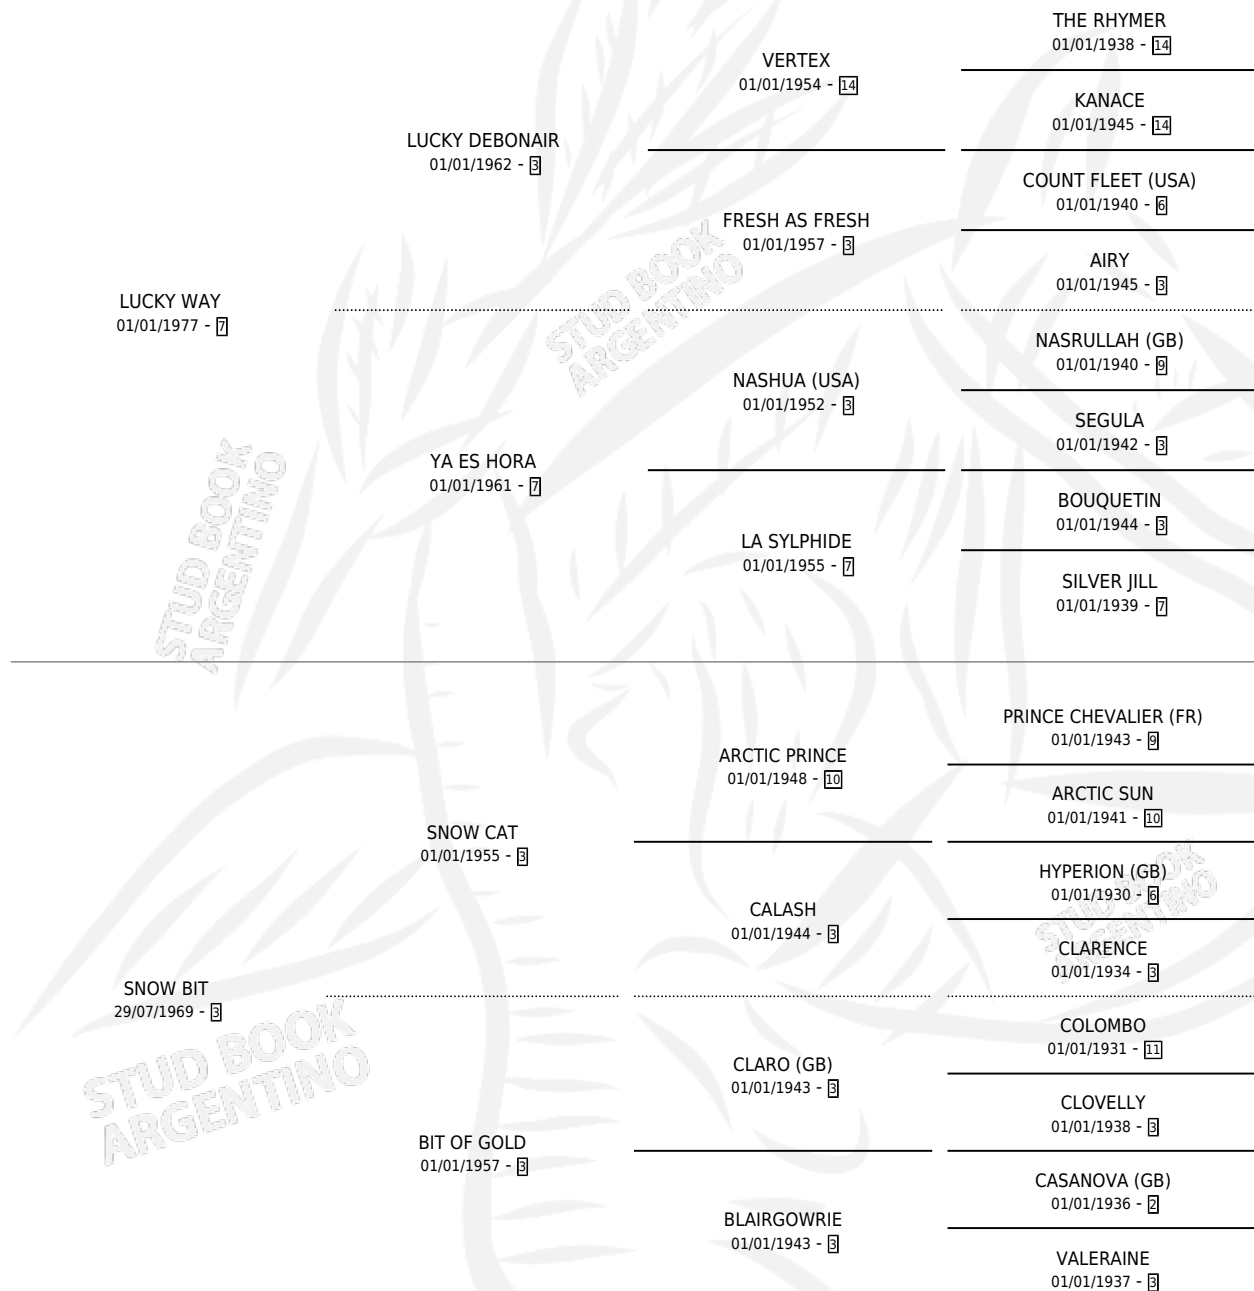

LUCKY BIT

por LUCKY WAY y SNOW BIT por SNOW CAT

Argentina · Macho · Zaino · SP · 21/10/1985
Familia 3-g · Volumen 32

ESTADO

TIPIFICACIÓN SANGUÍNEA	X
TIPIFICACIÓN POR ADN	X
PASAPORTE	X
IDENTIFICACIÓN POR MICROCHIP	X
REPRODUCTOR	X

Lugar de nacimiento: Don Santiago

Criador: Sin dato

PEDIGREE