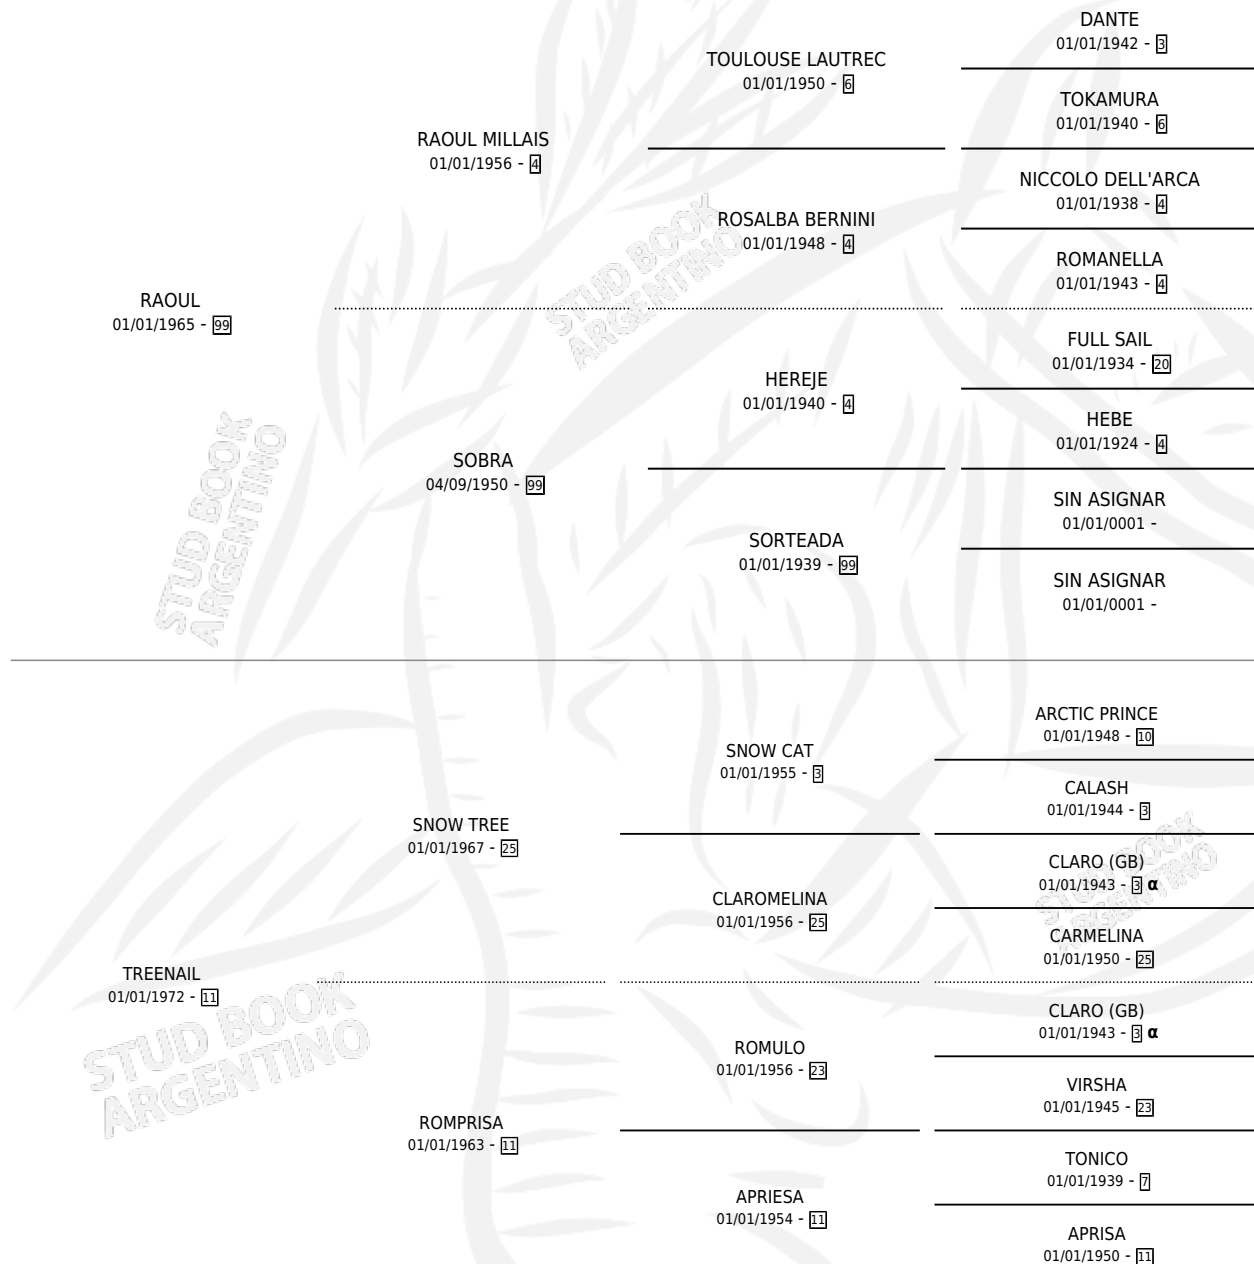

DINERAL

por **RAOUL** y **TREENAIL** por **SNOW TREE**

Argentina · Macho · Zaino · SP · 30/10/1985
Familia 11-c · Volumen 32

ESTADO

TIPIFICACIÓN SANGUÍNEA	X
TIPIFICACIÓN POR ADN	X
PASAPORTE	X
IDENTIFICACIÓN POR MICROCHIP	X
REPRODUCTOR	X

Lugar de nacimiento: Nihuil

Criador: Sin dato

PEDIGREE

INBREEDING : α

DINERAL

Datos oficiales del Stud Book Argentino

Documento generado el 07/05/2026

studbook.org.ar