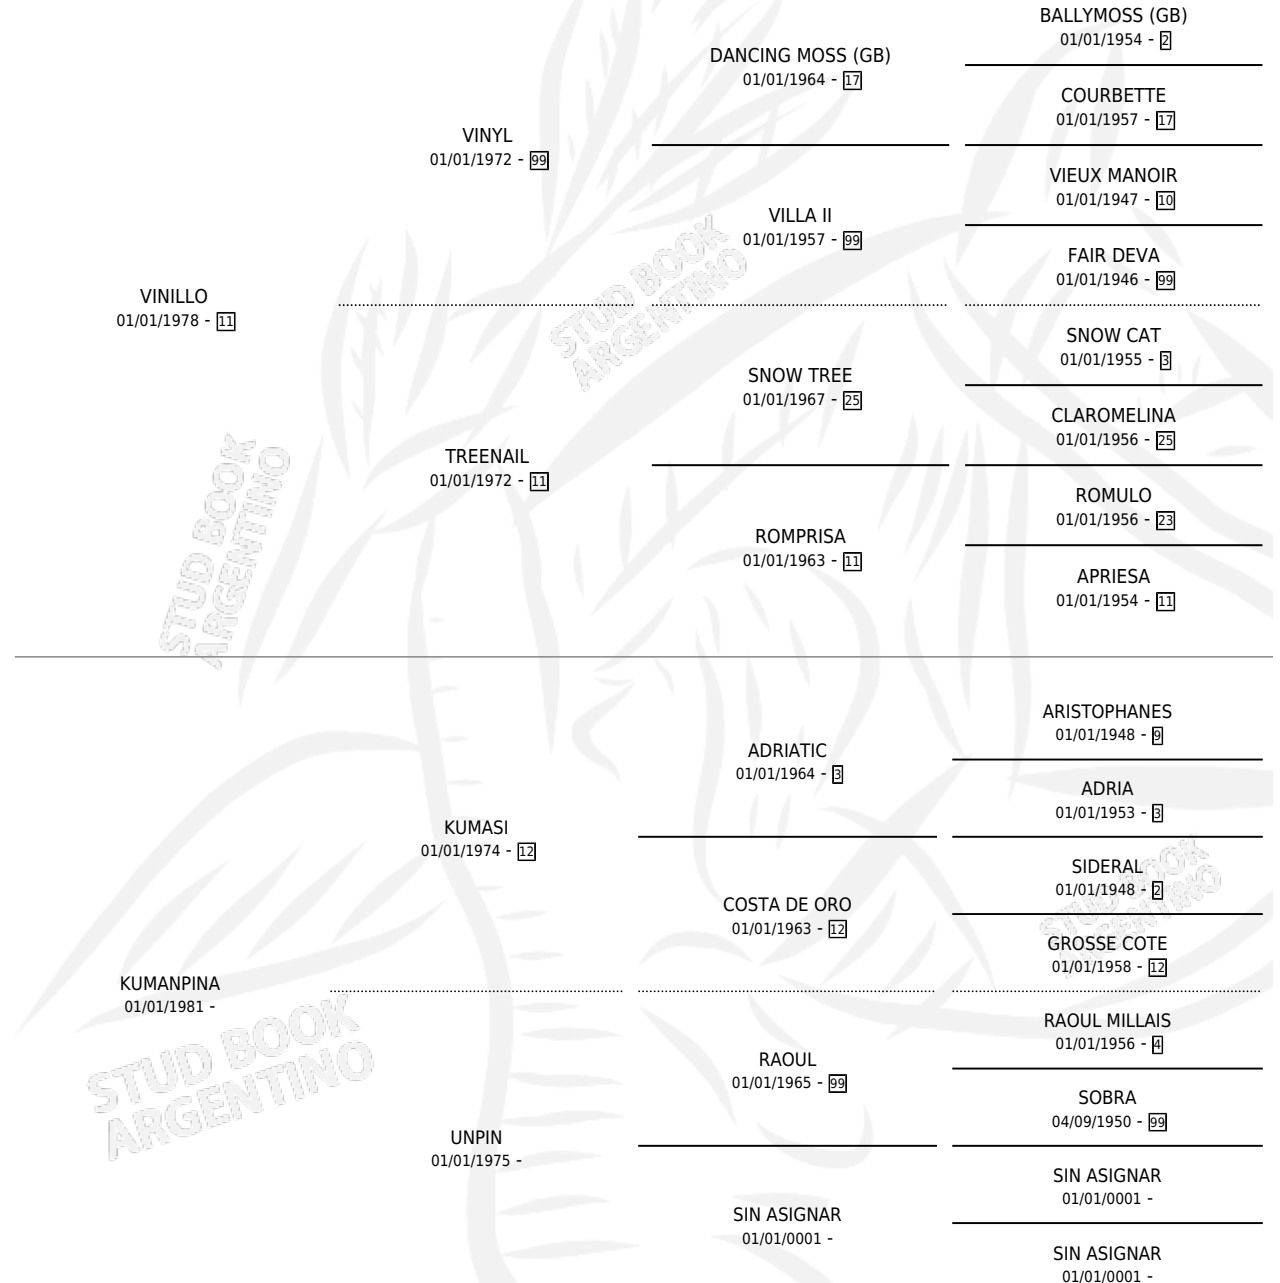

FEDERICO

por VINILLO y KUMANPINA por KUMASI

Argentina · Macho · Zaino · SP · 08/10/1985
Familia · Volumen 32

ESTADO

TIPIFICACIÓN SANGUÍNEA	X
TIPIFICACIÓN POR ADN	X
PASAPORTE	X
IDENTIFICACIÓN POR MICROCHIP	X
REPRODUCTOR	X

Lugar de nacimiento: Nihuil

Criador: Sin dato

PEDIGREE

FEDERICO

Datos oficiales del Stud Book Argentino

Documento generado el 02/05/2026

studbook.org.ar