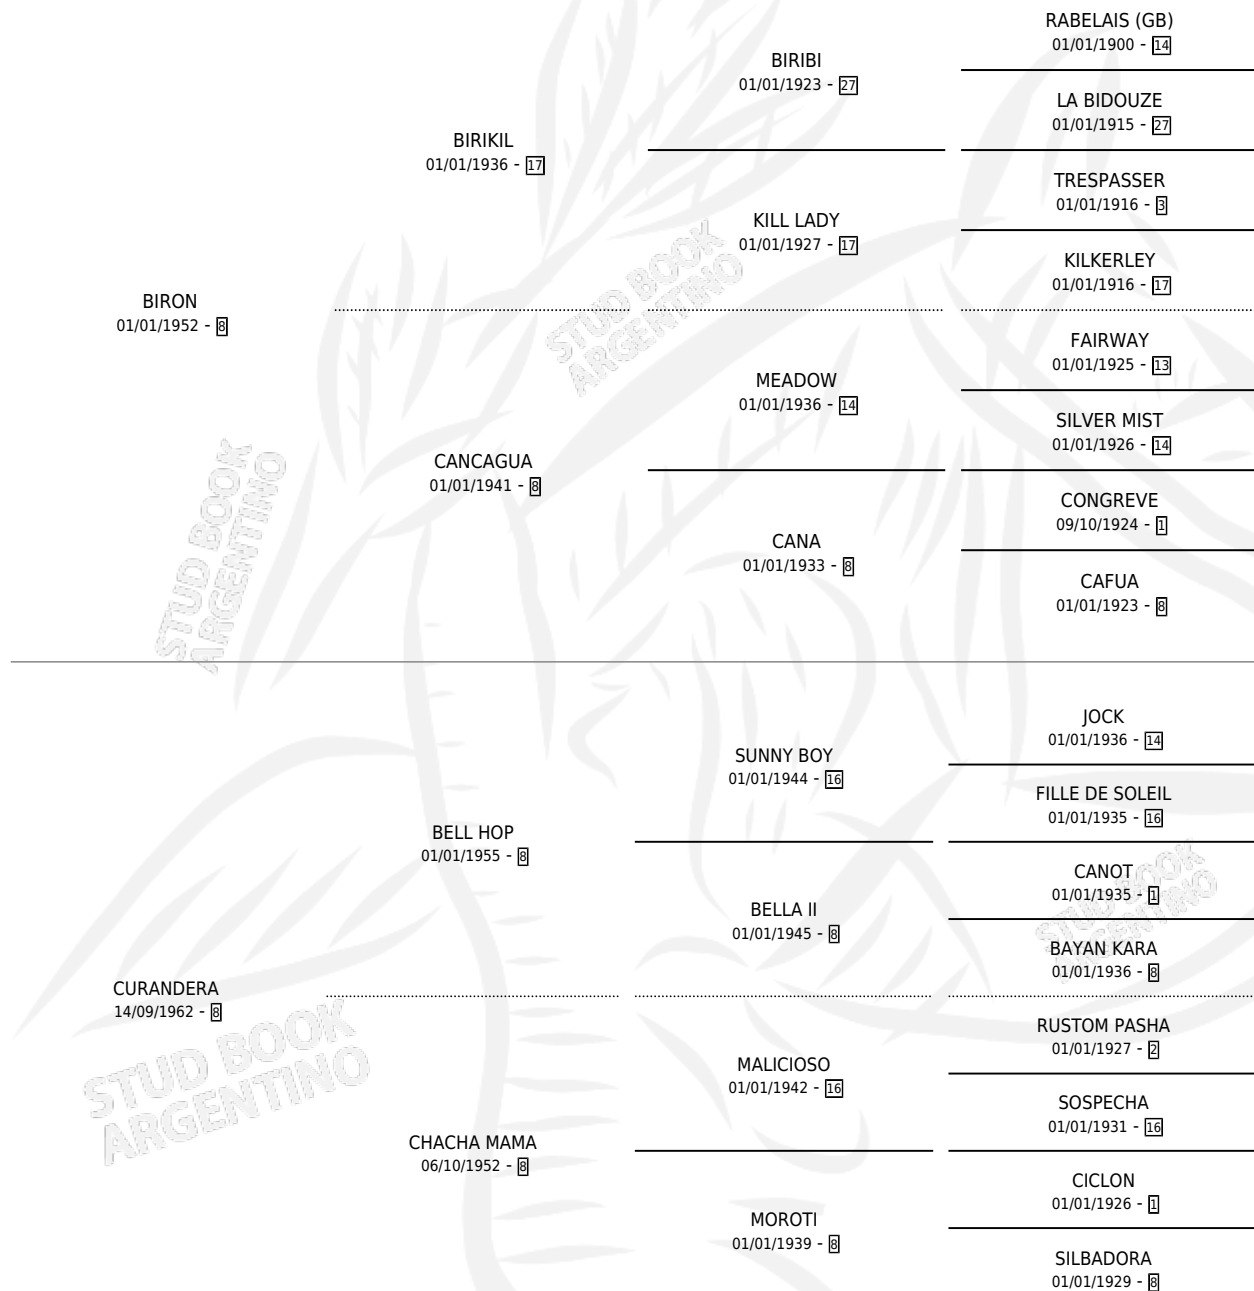

IBATE

por **BIRON** y **CURANDERA** por **BELL HOP**

Argentina · Macho · Alazan · SP · 19/11/1968
Familia 8-k · Volumen 26

ESTADO

TIPIFICACIÓN SANGUÍNEA	X
TIPIFICACIÓN POR ADN	X
PASAPORTE	X
IDENTIFICACIÓN POR MICROCHIP	X
REPRODUCTOR	X

Lugar de nacimiento: Campo particular

Criador: Sin dato

PEDIGREE

IBATE

Datos oficiales del Stud Book Argentino

Documento generado el 04/05/2026

studbook.org.ar