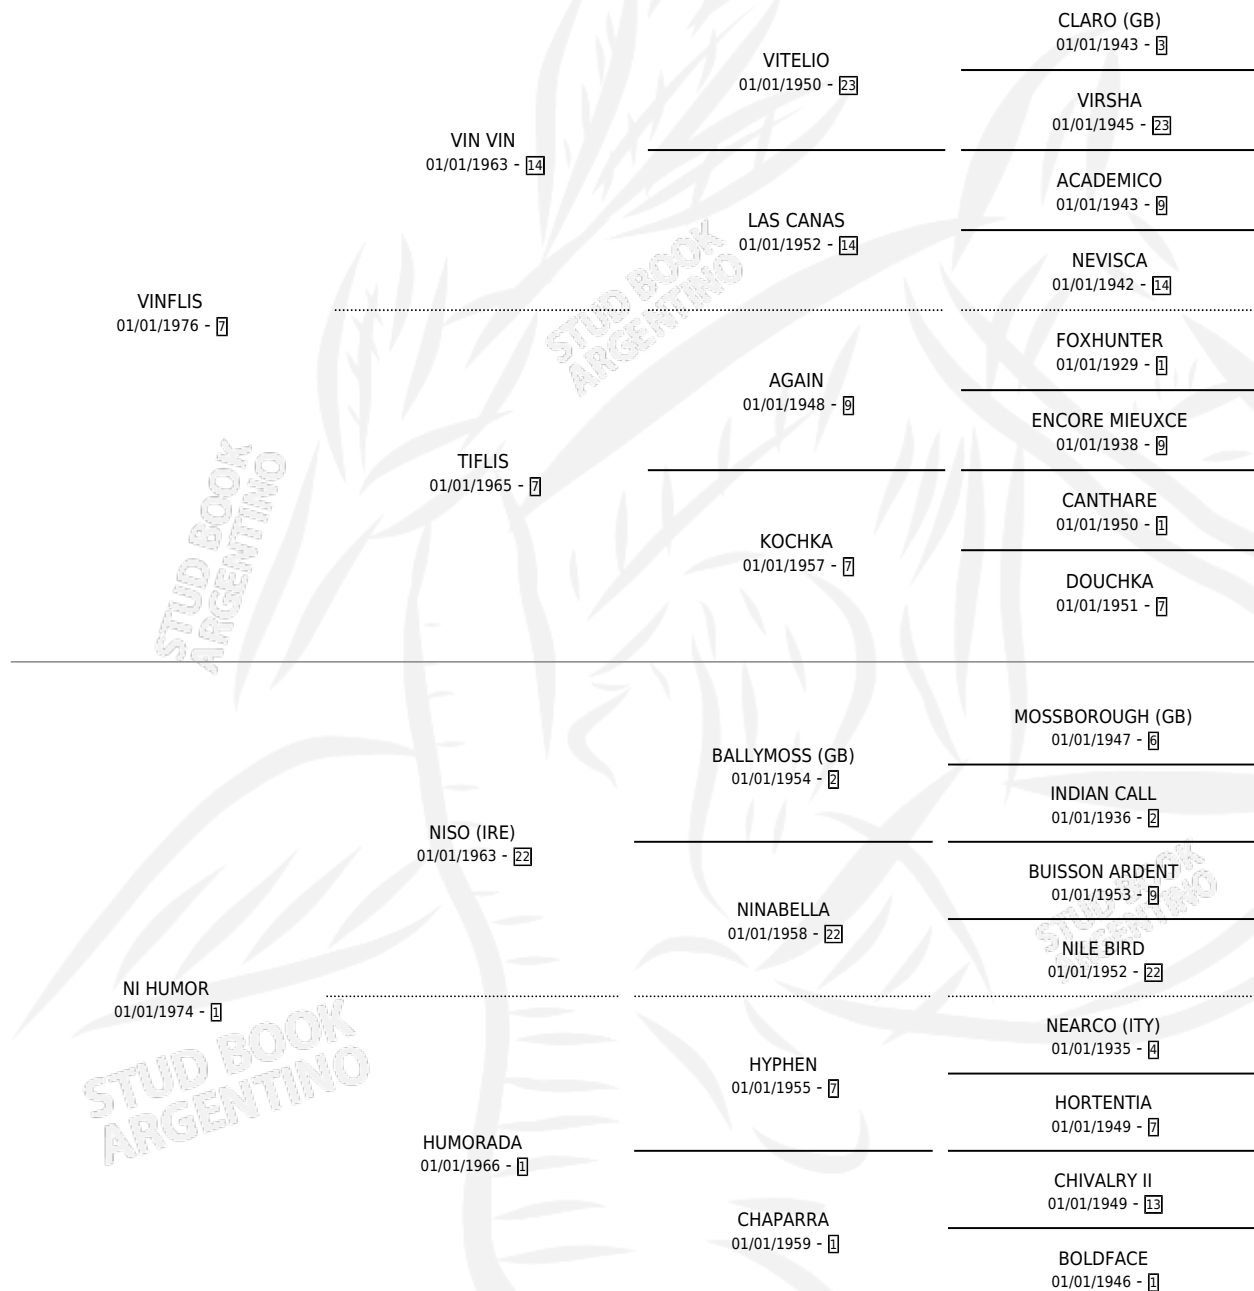

VINSOLON

por VINFLIS y NI HUMOR por NISO (IRE)

Argentina · Macho · Zaino · SP · 19/10/1985
Familia 1-e · Volumen 32

ESTADO

TIPIFICACIÓN SANGUÍNEA	X
TIPIFICACIÓN POR ADN	X
PASAPORTE	X
IDENTIFICACIÓN POR MICROCHIP	X
REPRODUCTOR	X

Lugar de nacimiento: Campo particular

Criador: Sin dato

PEDIGREE

VINSOLON

Datos oficiales del Stud Book Argentino

Documento generado el 12/05/2026

studbook.org.ar