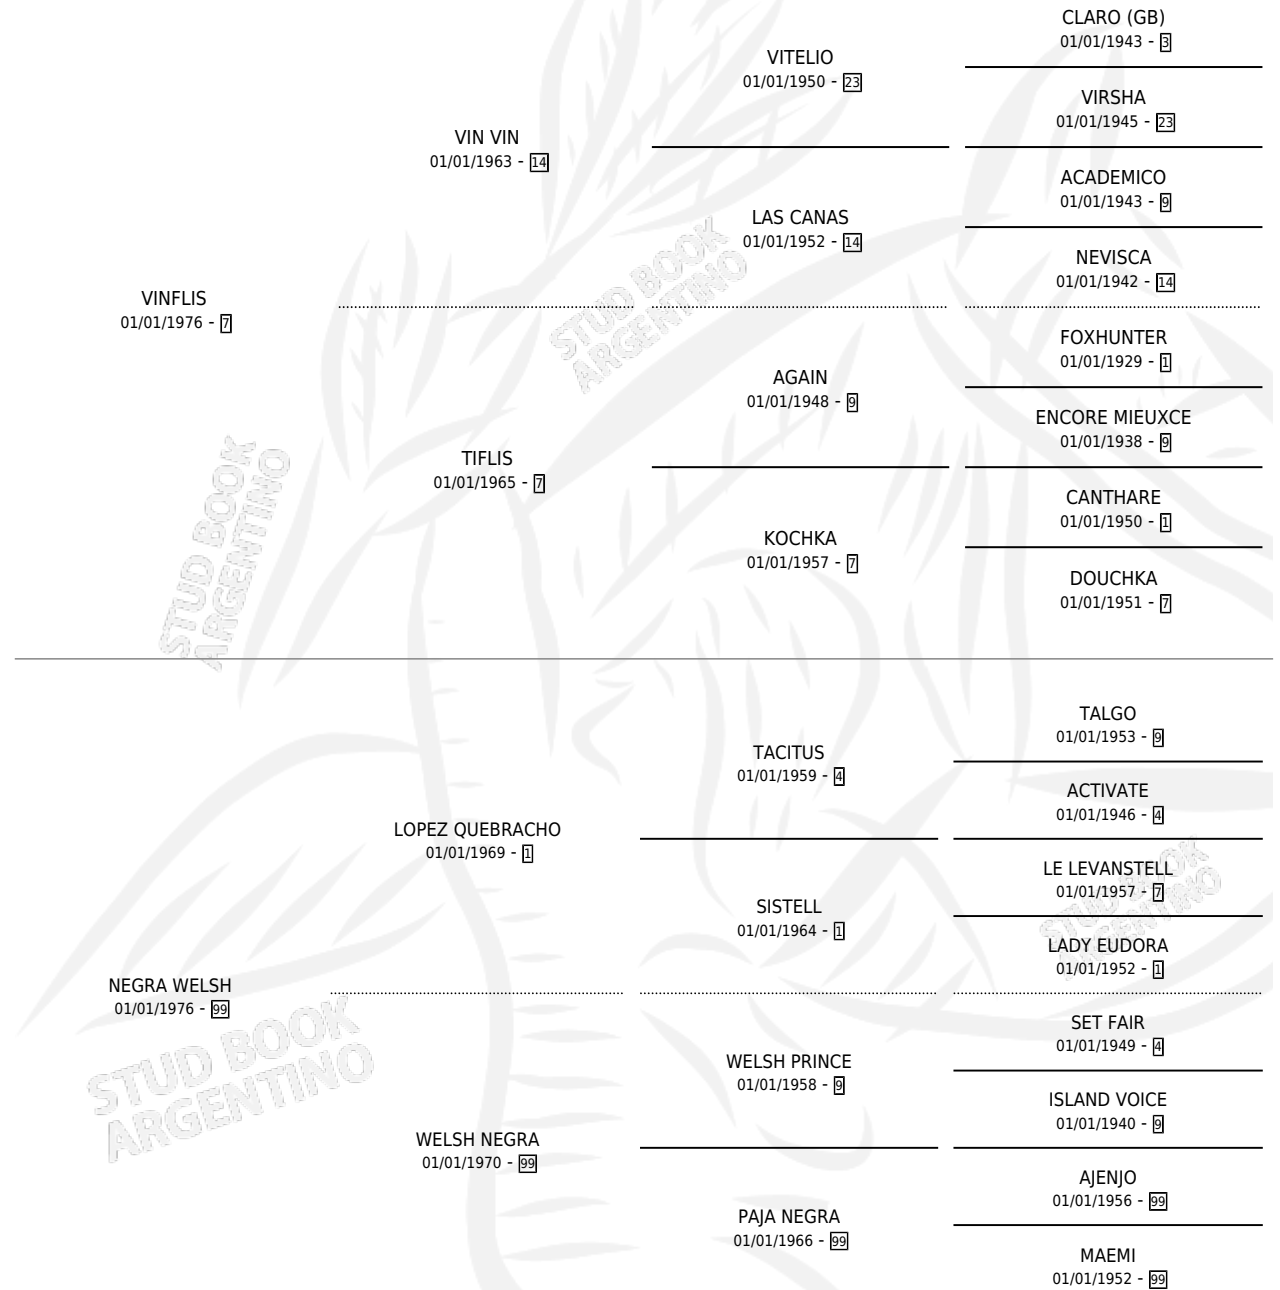

VININDU

por VINFLIS y NEGRA WELSH por LOPEZ QUEBRACHO

Argentina · Macho · Zaino · SP · 22/10/1985
Familia 99 · Volumen 32

ESTADO

TIPIFICACIÓN SANGUÍNEA	X
TIPIFICACIÓN POR ADN	X
PASAPORTE	X
IDENTIFICACIÓN POR MICROCHIP	X
REPRODUCTOR	X

Lugar de nacimiento: Campo particular

Criador: Sin dato

PEDIGREE

VININDU

Datos oficiales del Stud Book Argentino

Documento generado el 05/05/2026

studbook.org.ar