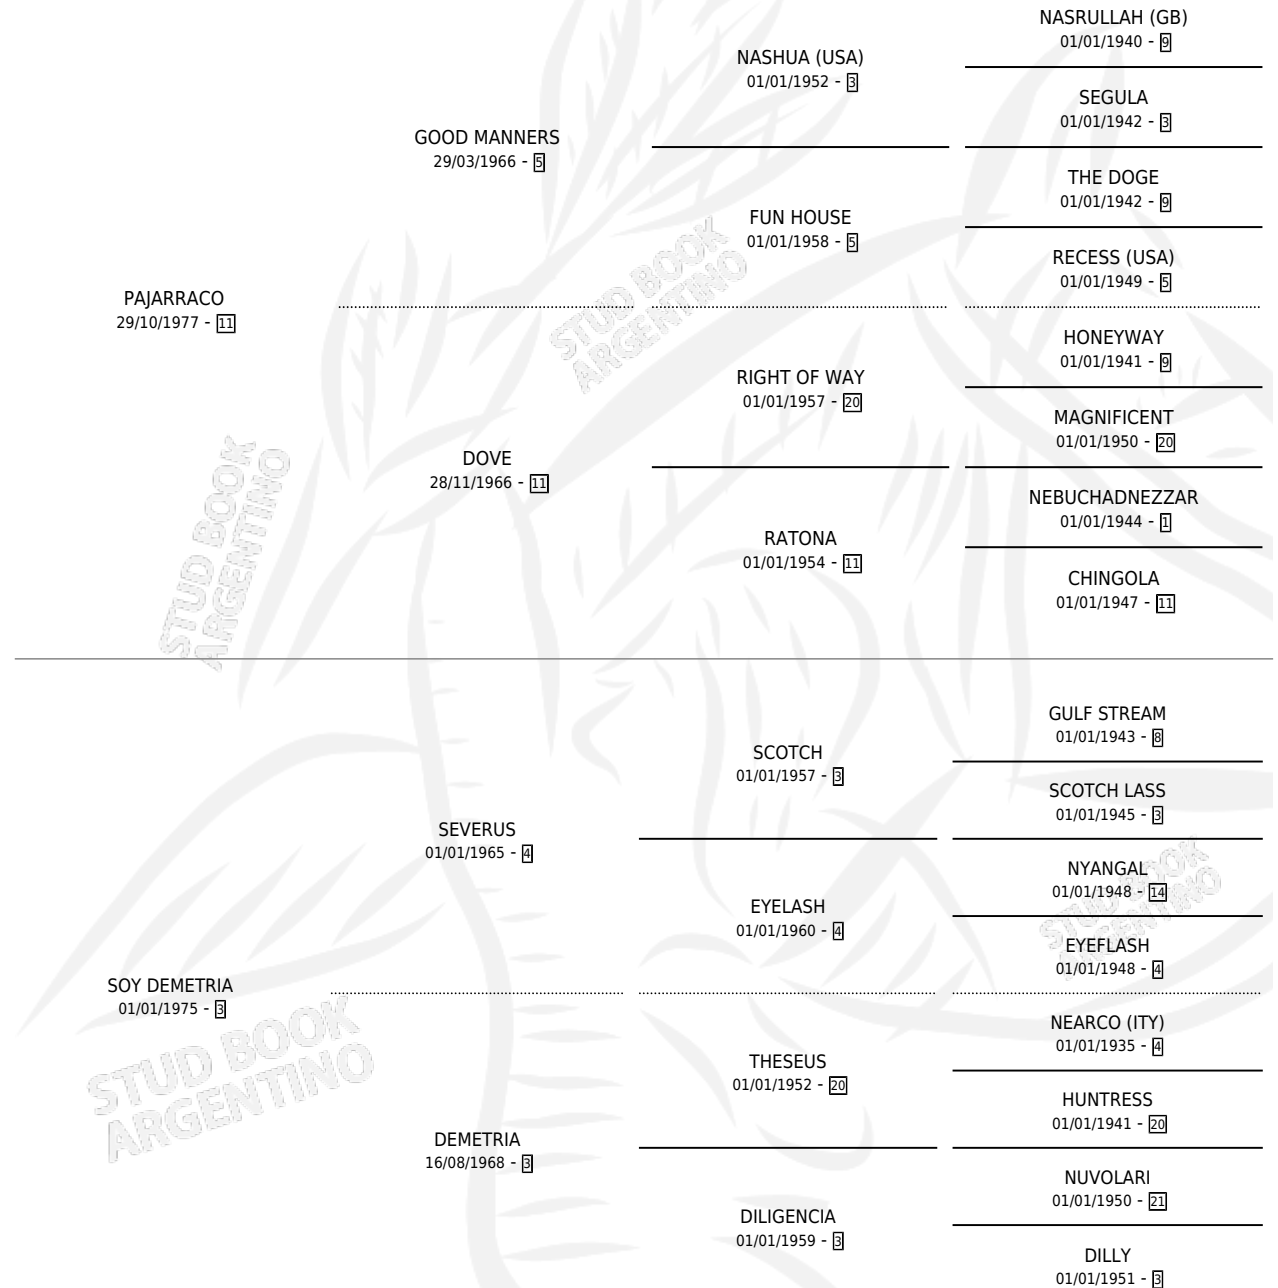

PA'GRAVITAR

por PAJARRACO y SOY DEMETRIA por SEVERUS

Argentina · Macho · Zaino · SP · 25/10/1985
Familia 3-h · Volumen 32

ESTADO

TIPIFICACIÓN SANGUÍNEA	X
TIPIFICACIÓN POR ADN	X
PASAPORTE	X
IDENTIFICACIÓN POR MICROCHIP	X
REPRODUCTOR	X

Lugar de nacimiento: Imperial

Criador: Sin dato

PEDIGREE

PA'GRAVITAR

Datos oficiales del Stud Book Argentino

Documento generado el 09/05/2026

studbook.org.ar